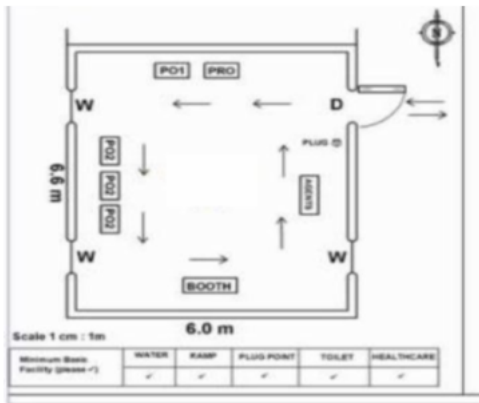

Google Map View

Polling Station Building Front View

Polling Station Front View

Cad View

Key MAP View

1 பெயர் : செந்தில்குமார் தந்தை பெயர்: ராஜா வீட்டு எண் : 1 வயது : 38 பாலினம் : ஆண்	IEB0478461 Photo is available	2 பெயர் : சமதி கணவர் பெயர்: பெரியசாமி வீட்டு எண் : 1 வயது : 33 பாலினம் : பெண்	IEB0750455 Photo is available	3 பெயர் : மணிகண்டன் தந்தை பெயர்: வஜ்ஜிரம் வீட்டு எண் : 1 வயது : 30 பாலினம் : ஆண்	IEB0750471 Photo is available
4 பெயர் : சஞ்சீவி குமார் தந்தை பெயர்: வீரமணி வீட்டு எண் : 1 வயது : 23 பாலினம் : ஆண்	IEB1960269 Photo is available	5 பெயர் : அஸ்வின் குமார் தந்தை பெயர்: வீரமணி வீட்டு எண் : 1 வயது : 21 பாலினம் : ஆண்	IEB1991421 Photo is available	6 பெயர் : முத்து தந்தை பெயர்: சின்னசாமி வீட்டு எண் : 1-1 வயது : 66 பாலினம் : ஆண்	IEB1571967 Photo is available
7 பெயர் : பத்மா கணவர் பெயர்: முத்து வீட்டு எண் : 1-1 வயது : 61 பாலினம் : பெண்	IEB1571975 Photo is available	8 பெயர் : இளவரசி தந்தை பெயர்: முத்து வீட்டு எண் : 1-1 வயது : 37 பாலினம் : பெண்	IEB0017921 Photo is available	9 பெயர் : சரணராஜ் தந்தை பெயர்: முத்து வீட்டு எண் : 1-1 வயது : 35 பாலினம் : ஆண்	IEB0290635 Photo is available
10 பெயர் : நாகம்மாள் கணவர் பெயர்: ராமன் வீட்டு எண் : 1-2 வயது : 44 பாலினம் : பெண்	IEB0568188 Photo is available	11 பெயர் : ஜேம்ஸ் தந்தை பெயர்: மாதா வீட்டு எண் : 1-2 வயது : 34 பாலினம் : ஆண்	IEB0317289 Photo is available	12 பெயர் : பழனிசாமி மா மா இதரர் பெயர்: ராணி ப ப வீட்டு எண் : 1/2 ஏ வயது : 50 பாலினம் : ஆண்	IEB2018190 Photo is available
13 பெயர் : தனுஷ் ப பழனிசாமி தந்தை பெயர்: பழனிசாமி மா வீட்டு எண் : 1/2 ஏ வயது : 22 பாலினம் : ஆண்	IEB2018208 Photo is available	14 பெயர் : அன்னபூரணி அன்னபூரணி கணவர் பெயர்: மணிவேல் வீட்டு எண் : 1/2பி வயது : 39 பாலினம் : பெண்	ZYS0861070 Photo is available	15 பெயர் : லட்சுமி கணவர் பெயர்: கருப்பண்ணன் வீட்டு எண் : 1-3 வயது : 69 பாலினம் : பெண்	KCY3439825 Photo is available
16 பெயர் : விஜய் தந்தை பெயர்: கருப்பண்ணன் வீட்டு எண் : 1-3 வயது : 45 பாலினம் : ஆண்	KCY2688083 Photo is available	17 பெயர் : கண்ணன் தந்தை பெயர்: கருப்பண்ணன் வீட்டு எண் : 1-3 வயது : 43 பாலினம் : ஆண்	KCY2688091 Photo is available	18 பெயர் : ராதா கணவர் பெயர்: விஜயகுமார் வீட்டு எண் : 1-3 வயது : 40 பாலினம் : பெண்	KCY3113834 Photo is available
19 பெயர் : சாந்தா கணவர் பெயர்: கண்ணன் வீட்டு எண் : 1-03 வயது : 36 பாலினம் : பெண்	IEB0568196 Photo is available	20 பெயர் : சாந்தி கணவர் பெயர்: அம்மாசி வீட்டு எண் : 1 3 வயது : 33 பாலினம் : பெண்	IEB1794213 Photo is available	21 பெயர் : சந்தியா கணவர் பெயர்: பிரகாஷ் வீட்டு எண் : 1/3ஏ வயது : 22 பாலினம் : பெண்	IEB2164465 Photo is available
22 பெயர் : இரதி கணவர் பெயர்: கோவிந்தசாமி வீட்டு எண் : 1-4A வயது : 46 பாலினம் : பெண்	IEB0568204 Photo is available	23 பெயர் : திரிஷா தந்தை பெயர்: கர்னல் வீட்டு எண் : 1/4 பீ வயது : 23 பாலினம் : பெண்	IEB1929611 Photo is available	24 பெயர் : தன்கோடி தந்தை பெயர்: நாராயணன் வீட்டு எண் : 1-5 வயது : 69 பாலினம் : ஆண்	IEB1571983 Photo is available
25 பெயர் : பிரகாசம் தந்தை பெயர்: குமரன் வீட்டு எண் : 1/6 வயது : 44 பாலினம் : ஆண்	IEB2017150 Photo is available	26 பெயர் : வெண்ணிலா தந்தை பெயர்: வெங்கடேசன் வீட்டு எண் : 1-6 வயது : 27 பாலினம் : பெண்	IEB1007251 Photo is available	27 பெயர் : ஜஸ்வரயா கணவர் பெயர்: கார்த்திகேயன் வீட்டு எண் : 1/6 வயது : 26 பாலினம் : பெண்	IEB1890722 Photo is available
28 பெயர் : கௌசல்யா தந்தை பெயர்: வெங்கடேசன் வீட்டு எண் : 1 6 வயது : 24 பாலினம் : பெண்	IEB1792464 Photo is available	29 பெயர் : பெருமாள் தந்தை பெயர்: பொன்னுசாமி வீட்டு எண் : 1-7 வயது : 61 பாலினம் : ஆண்	IEB0290742 Photo is available	30 பெயர் : கோவிந்தராஜ் தந்தை பெயர்: பெருமாள் வீட்டு எண் : 1-7 வயது : 42 பாலினம் : ஆண்	KCY3112786 Photo is available