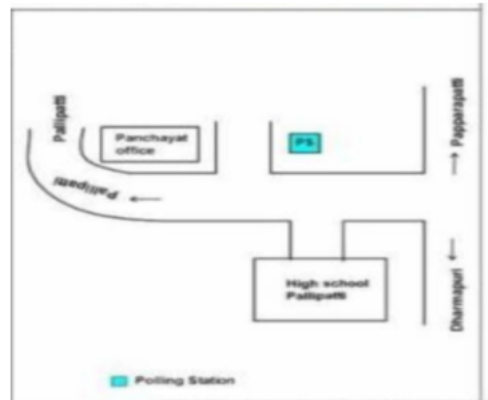

Google Map View

Polling Station Building Front View

Polling Station Front View

Cad View

Key MAP View

1 பெயர் : பெருமா கணவர் பெயர்: செல்வம் வீட்டு எண் : 1 வயது : 64 பாலினம் : பெண் Photo is available IEB0407627	2 பெயர் : பூபதி கணவர் பெயர்: பெருமாள் வீட்டு எண் : 1 வயது : 38 பாலினம் : பெண் Photo is available IEB0985010	3 பெயர் : புருசோத்தமன் தந்தை பெயர்: கிருஷ்ணன் வீட்டு எண் : 1 வயது : 33 பாலினம் : ஆண் Photo is available IEB0674010
4 பெயர் : சக்திவேல் தந்தை பெயர்: செல்வம் வீட்டு எண் : 1 வயது : 32 பாலினம் : ஆண் Photo is available IEB1011592	5 பெயர் : சிவசக்தி கணவர் பெயர்: சிவக்குமார் வீட்டு எண் : 1 வயது : 30 பாலினம் : பெண் Photo is available IEB0809178	6 பெயர் : லலிதா கணவர் பெயர்: சக்திவேல் வீட்டு எண் : 1 வயது : 29 பாலினம் : பெண் Photo is available IEB1011584
7 பெயர் : சசிக்கலா கணவர் பெயர்: மணி வீட்டு எண் : 1 வயது : 28 பாலினம் : பெண் Photo is available IEB1063635	8 பெயர் : திவ்யா தந்தை பெயர்: விஜயன் வீட்டு எண் : 1/95 வயது : 26 பாலினம் : பெண் Photo is available IEB1140961	9 பெயர் : கல்பனா தந்தை பெயர்: பாபு வீட்டு எண் : 2/223 வயது : 27 பாலினம் : பெண் Photo is available IEB1140979
10 பெயர் : குமரவேல் தந்தை பெயர்: கோவிந்தசாமி வீட்டு எண் : 3 வயது : 24 பாலினம் : ஆண் Photo is available IEB1759364	11 பெயர் : பெருமா தந்தை பெயர்: மாரியப்பன் வீட்டு எண் : 3-1 வயது : 61 பாலினம் : பெண் Photo is available MXT0959122	12 பெயர் : பச்சயம்மாள் கணவர் பெயர்: பெருமாள் வீட்டு எண் : 3-1 வயது : 52 பாலினம் : பெண் Photo is available MXT3137098
13 பெயர் : உமாசங்கர் தந்தை பெயர்: ராதாகிருஷ்ணன் வீட்டு எண் : 3-1 வயது : 38 பாலினம் : ஆண் Photo is available MXT4282885	14 பெயர் : வினோத் தந்தை பெயர்: பெருமாள் வீட்டு எண் : 3/1 வயது : 26 பாலினம் : ஆண் Photo is available IEB1759356	15 பெயர் : அமராவதி கணவர் பெயர்: வினோத் வீட்டு எண் : 3/1 வயது : 23 பாலினம் : பெண் Photo is available IEB1858695
16 பெயர் : சந்தோஷ்குமார் தந்தை பெயர்: சின்னசாமி வீட்டு எண் : 3-1A வயது : 31 பாலினம் : ஆண் Photo is available IEB0809152	17 பெயர் : சந்தியா கணவர் பெயர்: தங்கராஜ் வீட்டு எண் : 3/1 ஏ வயது : 26 பாலினம் : பெண் Photo is available IEB1759380	18 பெயர் : புவனேஸ்வரி கணவர் பெயர்: சந்தோஷ்குமார் வீட்டு எண் : 3/1ஏ வயது : 24 பாலினம் : பெண் Photo is available IEB1860287
19 பெயர் : கோவிந்தம்மாள் கணவர் பெயர்: எல்லப்பன் வீட்டு எண் : 3-2 வயது : 71 பாலினம் : பெண் Photo is available MXT2195139	20 பெயர் : சின்னசாமி தந்தை பெயர்: எல்லப்பன் வீட்டு எண் : 3-3 வயது : 51 பாலினம் : ஆண் Photo is available MXT2194595	21 பெயர் : அமுதா கணவர் பெயர்: சின்னசாமி வீட்டு எண் : 3-3 வயது : 50 பாலினம் : பெண் Photo is available MXT2193340
22 பெயர் : முனியப்பன் தந்தை பெயர்: எல்லப்பன் வீட்டு எண் : 3-4 வயது : 50 பாலினம் : ஆண் Photo is available IEB1607118	23 பெயர் : சரசு கணவர் பெயர்: முனியப்பன் வீட்டு எண் : 3-4 வயது : 42 பாலினம் : பெண் Photo is available MXT2193480	24 பெயர் : அருள் மணி தந்தை பெயர்: முனியப்பன் வீட்டு எண் : 3/4 வயது : 23 பாலினம் : ஆண் Photo is available IEB1837277
25 பெயர் : பெருமாள் தந்தை பெயர்: முனியப்பன் வீட்டு எண் : 3/4 வயது : 23 பாலினம் : ஆண் Photo is available IEB1810548	26 பெயர் : கௌரன் தந்தை பெயர்: சின்னசாமி வீட்டு எண் : 3-6 வயது : 56 பாலினம் : ஆண் Photo is available MXT0958785	27 பெயர் : பழனியம்மாள் கணவர் பெயர்: கௌரன் வீட்டு எண் : 3-6 வயது : 54 பாலினம் : பெண் Photo is available MXT0958884
28 பெயர் : மயிலா கணவர் பெயர்: முருகேசன் வீட்டு எண் : 3-6b வயது : 38 பாலினம் : பெண் Photo is available IEB0407452	29 பெயர் : நடராஜன் தந்தை பெயர்: சின்னசாமி வீட்டு எண் : 3-7 வயது : 52 பாலினம் : ஆண் Photo is available MXT0959213	30 பெயர் : ராமு கணவர் பெயர்: நடராஜன் வீட்டு எண் : 3-7 வயது : 50 பாலினம் : பெண் Photo is available MXT0959445