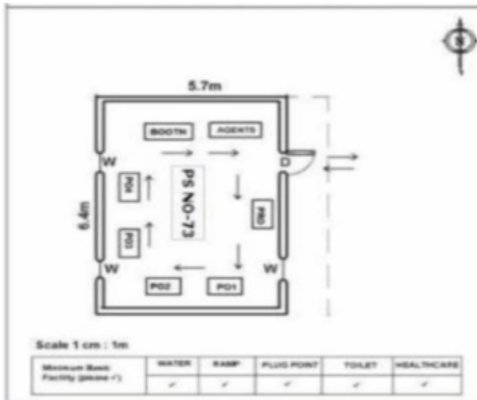

Google Map View

Polling Station Building Front View

Polling Station Front View

Cad View

Key MAP View

1 பெயர் : பெருமா கணவர் பெயர்: செல்வம் வீட்டு எண் : 1 வயது : 64 பாலினம் : பெண் Photo is available IEB0407627	2 பெயர் : பூபதி கணவர் பெயர்: பெருமாள் வீட்டு எண் : 1 வயது : 38 பாலினம் : பெண் Photo is available IEB0985010	3 பெயர் : புருசோத்தமன் தந்தை பெயர்: கிருஷ்ணன் வீட்டு எண் : 1 வயது : 33 பாலினம் : ஆண் Photo is available IEB0674010
4 பெயர் : சக்திவேல் தந்தை பெயர்: செல்வம் வீட்டு எண் : 1 வயது : 32 பாலினம் : ஆண் Photo is available IEB1011592	5 பெயர் : சிவசக்தி கணவர் பெயர்: சிவக்குமார் வீட்டு எண் : 1 வயது : 30 பாலினம் : பெண் Photo is available IEB0809178	6 பெயர் : லலிதா கணவர் பெயர்: சக்திவேல் வீட்டு எண் : 1 வயது : 29 பாலினம் : பெண் Photo is available IEB1011584
7 பெயர் : சசிக்கலா கணவர் பெயர்: மணி வீட்டு எண் : 1 வயது : 28 பாலினம் : பெண் Photo is available IEB1063635	8 பெயர் : திவ்யா தந்தை பெயர்: விஜயன் வீட்டு எண் : 1/95 வயது : 26 பாலினம் : பெண் Photo is available IEB1140961	9 பெயர் : கல்பனா தந்தை பெயர்: பாபு வீட்டு எண் : 2/223 வயது : 27 பாலினம் : பெண் Photo is available IEB1140979
10 பெயர் : குமரவேல் தந்தை பெயர்: கோவிந்தசாமி வீட்டு எண் : 3 வயது : 24 பாலினம் : ஆண் Photo is available IEB1759364	11 பெயர் : பெருமா தந்தை பெயர்: மாரியப்பன் வீட்டு எண் : 3-1 வயது : 61 பாலினம் : பெண் Photo is available MXT0959122	12 பெயர் : பச்சயம்மாள் கணவர் பெயர்: பெருமாள் வீட்டு எண் : 3-1 வயது : 52 பாலினம் : பெண் Photo is available MXT3137098
13 பெயர் : உமாசங்கர் தந்தை பெயர்: ராதாகிருஷ்ணன் வீட்டு எண் : 3-1 வயது : 38 பாலினம் : ஆண் Photo is available MXT4282885	14 பெயர் : வினோத் தந்தை பெயர்: பெருமாள் வீட்டு எண் : 3/1 வயது : 26 பாலினம் : ஆண் Photo is available IEB1759356	15 பெயர் : அமராவதி கணவர் பெயர்: வினோத் வீட்டு எண் : 3/1 வயது : 23 பாலினம் : பெண் Photo is available IEB1858695
16 பெயர் : சந்தோஷ்குமார் தந்தை பெயர்: சின்னசாமி வீட்டு எண் : 3-1A வயது : 31 பாலினம் : ஆண் Photo is available IEB0809152	17 பெயர் : சந்தியா கணவர் பெயர்: தங்கராஜ் வீட்டு எண் : 3/1 ஏ வயது : 26 பாலினம் : பெண் Photo is available IEB1759380	18 பெயர் : புவனேஸ்வரி கணவர் பெயர்: சந்தோஷ்குமார் வீட்டு எண் : 3/1ஏ வயது : 24 பாலினம் : பெண் Photo is available IEB1860287
19 பெயர் : கோவிந்தம்மாள் கணவர் பெயர்: எல்லப்பன் வீட்டு எண் : 3-2 வயது : 71 பாலினம் : பெண் Photo is available MXT2195139	20 பெயர் : சின்னசாமி தந்தை பெயர்: எல்லப்பன் வீட்டு எண் : 3-3 வயது : 51 பாலினம் : ஆண் Photo is available MXT2194595	21 பெயர் : அமுதா கணவர் பெயர்: சின்னசாமி வீட்டு எண் : 3-3 வயது : 50 பாலினம் : பெண் Photo is available MXT2193340
22 பெயர் : முனியப்பன் தந்தை பெயர்: எல்லப்பன் வீட்டு எண் : 3-4 வயது : 50 பாலினம் : ஆண் Photo is available IEB1607118	23 பெயர் : சரசு கணவர் பெயர்: முனியப்பன் வீட்டு எண் : 3-4 வயது : 42 பாலினம் : பெண் Photo is available MXT2193480	24 பெயர் : அருள் மணி தந்தை பெயர்: முனியப்பன் வீட்டு எண் : 3/4 வயது : 23 பாலினம் : ஆண் Photo is available IEB1837277
25 பெயர் : பெருமாள் தந்தை பெயர்: முனியப்பன் வீட்டு எண் : 3/4 வயது : 23 பாலினம் : ஆண் Photo is available IEB1810548	26 பெயர் : கௌரன் தந்தை பெயர்: சின்னசாமி வீட்டு எண் : 3-6 வயது : 56 பாலினம் : ஆண் Photo is available MXT0958785	27 பெயர் : பழனியம்மாள் கணவர் பெயர்: கௌரன் வீட்டு எண் : 3-6 வயது : 54 பாலினம் : பெண் Photo is available MXT0958884
28 பெயர் : மயிலா கணவர் பெயர்: முருகேசன் வீட்டு எண் : 3-6b வயது : 38 பாலினம் : பெண் Photo is available IEB0407452	29 பெயர் : நடராஜன் தந்தை பெயர்: சின்னசாமி வீட்டு எண் : 3-7 வயது : 52 பாலினம் : ஆண் Photo is available MXT0959213	30 பெயர் : ராமு கணவர் பெயர்: நடராஜன் வீட்டு எண் : 3-7 வயது : 50 பாலினம் : பெண் Photo is available MXT0959445