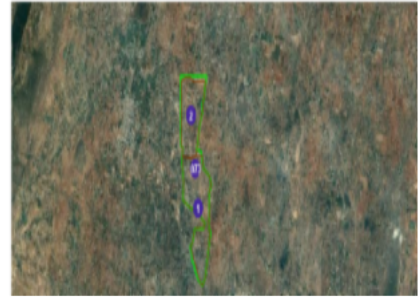

Google Map View