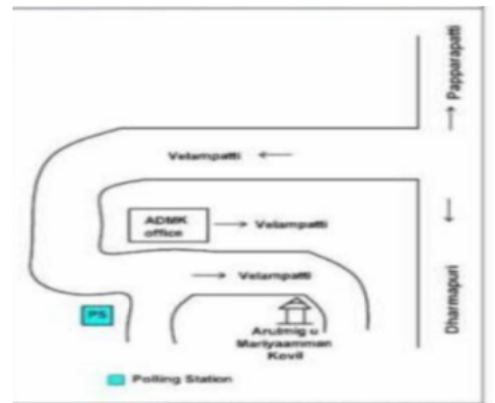

Google Map View

Polling Station Building Front View

Polling Station Front View

Cad View

Key MAP View

1 பெயர் : சத்யா கணவர் பெயர் : ராஜேந்திரன் வீட்டு எண் : 1-114 வயது : 34 பாலினம் : பெண் Photo is available	IEB0503375	2 பெயர் : விஜி கணவர் பெயர் : சிவலிங்கம் வீட்டு எண் : 1-123 வயது : 55 பாலினம் : பெண் Photo is available	MXT3195724	3 பெயர் : கண்ணம்மாள் கணவர் பெயர் : சுந்திரம் வீட்டு எண் : 2-116A வயது : 61 பாலினம் : பெண் Photo is available	IEB0024141
4 பெயர் : கோவிந்தசாமி தந்தை பெயர் : சுந்தரம் வீட்டு எண் : 2-116A வயது : 39 பாலினம் : ஆண் Photo is available	IEB0675306	5 பெயர் : பழனியம்மாள் கணவர் பெயர் : கோவிந்தசாமி வீட்டு எண் : 2-116A வயது : 34 பாலினம் : பெண் Photo is available	IEB0675421	6 பெயர் : சபரிகணேசன் தந்தை பெயர் : சின்னகுழந்தை வீட்டு எண் : 2-204 வயது : 33 பாலினம் : ஆண் Photo is available	IEB0502955
7 பெயர் : ஜெயந்தி கணவர் பெயர் : சபரிகணேசன் சி வீட்டு எண் : 2-204 வயது : 27 பாலினம் : பெண் Photo is available	IXC1190834	8 பெயர் : வாசுகி தந்தை பெயர் : கௌரன் வீட்டு எண் : 2-210 வயது : 20 பாலினம் : பெண் Photo is available	IEB2040368	9 பெயர் : ஜீவா தந்தை பெயர் : குப்புசாமி வீட்டு எண் : 2-215 வயது : 30 பாலினம் : ஆண் Photo is available	IEB0675561
10 பெயர் : சிவா தந்தை பெயர் : குப்புசாமி வீட்டு எண் : 2-215 வயது : 26 பாலினம் : ஆண் Photo is available	IEB1090836	# 11 பெயர் : ஷாசா தந்தை பெயர் : பெருமாள் வீட்டு எண் : 2-220 வயது : 26 பாலினம் : மூன்றாம் பாலினம் Photo is available	IEB1094333	12 பெயர் : பூவாசி தந்தை பெயர் : கன்னி வீட்டு எண் : 3-1 வயது : 77 பாலினம் : ஆண் Photo is available	IEB1644574
13 பெயர் : சாந்தி கணவர் பெயர் : மாணிக்கம் வீட்டு எண் : 3-1 வயது : 52 பாலினம் : பெண் Photo is available	IEB1644582	14 பெயர் : சுந்தரலிங்கம் தந்தை பெயர் : மாணிக்கம் வீட்டு எண் : 3-1 வயது : 31 பாலினம் : ஆண் Photo is available	IEB0958603	15 பெயர் : ரத்னா கணவர் பெயர் : மோகன்ஆச்சாரி வீட்டு எண் : 3-2 வயது : 61 பாலினம் : பெண் Photo is available	IEB0575050
16 பெயர் : திவ்யா கணவர் பெயர் : அருள்குமார் வீட்டு எண் : 3/2 வயது : 26 பாலினம் : பெண் Photo is available	IEB1870534	17 பெயர் : சிவகாமி கணவர் பெயர் : நடராஜன் வீட்டு எண் : 3-2A வயது : 69 பாலினம் : பெண் Photo is available	IEB0874842	18 பெயர் : கஸ்தூரி கணவர் பெயர் : சதிஷ் வீட்டு எண் : 3/2ஏ வயது : 31 பாலினம் : பெண் Photo is available	IEB0675520
19 பெயர் : சந்தோஷ்குமார் தாயின் பெயர் : சிவகாமி வீட்டு எண் : 3/2ஏ வயது : 21 பாலினம் : ஆண் Photo is available	IEB2140697	20 பெயர் : சதிஷ் தந்தை பெயர் : காளி வீட்டு எண் : 3/2-ஏ வயது : 37 பாலினம் : ஆண் Photo is available	IEB0024430	21 பெயர் : ராமலிங்கம் தந்தை பெயர் : ஆறுமுகம் வீட்டு எண் : 3-3 வயது : 65 பாலினம் : ஆண் Photo is available	MXT3200284
22 பெயர் : சின்னவள் கணவர் பெயர் : ராமலிங்கம் வீட்டு எண் : 3-3 வயது : 62 பாலினம் : பெண் Photo is available	MXT2189132	23 பெயர் : ராணி கணவர் பெயர் : சின்னராஜி வீட்டு எண் : 3-4 வயது : 56 பாலினம் : பெண் Photo is available	IEB1644590	24 பெயர் : அரிகேசன் சி தந்தை பெயர் : சின்னராஜி வீட்டு எண் : 3-4 வயது : 36 பாலினம் : ஆண் Photo is available	IEB0109900
25 பெயர் : புவனேஸ்வரி ம கணவர் பெயர் : அரிகேசன் வீட்டு எண் : 3-4 வயது : 33 பாலினம் : பெண் Photo is available	IEB0575076	26 பெயர் : ஜமுனா கணவர் பெயர் : மணி வீட்டு எண் : 3-4 வயது : 29 பாலினம் : பெண் Photo is available	IEB0810309	27 பெயர் : மணி தந்தை பெயர் : சின்னராஜி வீட்டு எண் : 3-4- வயது : 34 பாலினம் : ஆண் Photo is available	IEB0675439
28 பெயர் : ராஜம்மாள் கணவர் பெயர் : காளியப்பன் வீட்டு எண் : 3-5 வயது : 66 பாலினம் : பெண் Photo is available	IEB1644608	29 பெயர் : சின்னதுரை தந்தை பெயர் : காளியப்பன் வீட்டு எண் : 3-5 வயது : 44 பாலினம் : ஆண் Photo is available	MXT2189843	30 பெயர் : ராஜா தந்தை பெயர் : காளியப்பன் வீட்டு எண் : 3-6 வயது : 52 பாலினம் : ஆண் Photo is available	IEB1644616