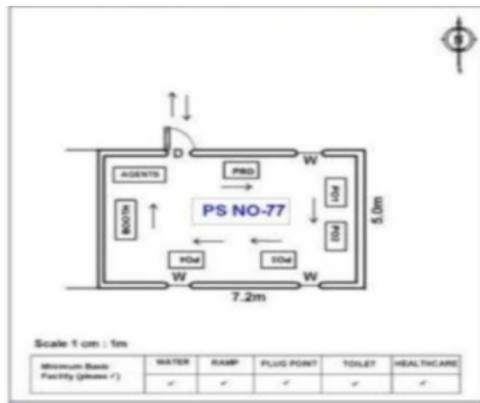

Google Map View

Polling Station Building Front View

Polling Station Front View

Cad View

Key MAP View

1 பெயர் : சத்யா கணவர் பெயர் : ராஜேந்திரன் வீட்டு எண் : 1-114 வயது : 34 பாலினம் : பெண் Photo is available	IEB0503375	2 பெயர் : விஜி கணவர் பெயர் : சிவலிங்கம் வீட்டு எண் : 1-123 வயது : 55 பாலினம் : பெண் Photo is available	MXT3195724	3 பெயர் : கண்ணம்மாள் கணவர் பெயர் : சுந்திரம் வீட்டு எண் : 2-116A வயது : 61 பாலினம் : பெண் Photo is available	IEB0024141
4 பெயர் : கோவிந்தசாமி தந்தை பெயர் : சுந்தரம் வீட்டு எண் : 2-116A வயது : 39 பாலினம் : ஆண் Photo is available	IEB0675306	5 பெயர் : பழனியம்மாள் கணவர் பெயர் : கோவிந்தசாமி வீட்டு எண் : 2-116A வயது : 34 பாலினம் : பெண் Photo is available	IEB0675421	6 பெயர் : சபரிகணேசன் தந்தை பெயர் : சின்னகுழந்தை வீட்டு எண் : 2-204 வயது : 33 பாலினம் : ஆண் Photo is available	IEB0502955
7 பெயர் : ஜெயந்தி கணவர் பெயர் : சபரிகணேசன் சி வீட்டு எண் : 2-204 வயது : 27 பாலினம் : பெண் Photo is available	IXC1190834	8 பெயர் : வாசுகி தந்தை பெயர் : கௌரன் வீட்டு எண் : 2-210 வயது : 20 பாலினம் : பெண் Photo is available	IEB2040368	9 பெயர் : ஜீவா தந்தை பெயர் : குப்புசாமி வீட்டு எண் : 2-215 வயது : 30 பாலினம் : ஆண் Photo is available	IEB0675561
10 பெயர் : சிவா தந்தை பெயர் : குப்புசாமி வீட்டு எண் : 2-215 வயது : 26 பாலினம் : ஆண் Photo is available	IEB1090836	# 11 பெயர் : ஷாசா தந்தை பெயர் : பெருமாள் வீட்டு எண் : 2-220 வயது : 26 பாலினம் : மூன்றாம் பாலினம் Photo is available	IEB1094333	12 பெயர் : பூவாசி தந்தை பெயர் : கன்னி வீட்டு எண் : 3-1 வயது : 77 பாலினம் : ஆண் Photo is available	IEB1644574
13 பெயர் : சாந்தி கணவர் பெயர் : மாணிக்கம் வீட்டு எண் : 3-1 வயது : 52 பாலினம் : பெண் Photo is available	IEB1644582	14 பெயர் : சுந்தரலிங்கம் தந்தை பெயர் : மாணிக்கம் வீட்டு எண் : 3-1 வயது : 31 பாலினம் : ஆண் Photo is available	IEB0958603	15 பெயர் : ரத்னா கணவர் பெயர் : மோகன்ஆச்சாரி வீட்டு எண் : 3-2 வயது : 61 பாலினம் : பெண் Photo is available	IEB0575050
16 பெயர் : திவ்யா கணவர் பெயர் : அருள்குமார் வீட்டு எண் : 3/2 வயது : 26 பாலினம் : பெண் Photo is available	IEB1870534	17 பெயர் : சிவகாமி கணவர் பெயர் : நடராஜன் வீட்டு எண் : 3-2A வயது : 69 பாலினம் : பெண் Photo is available	IEB0874842	18 பெயர் : கஸ்தூரி கணவர் பெயர் : சதிஷ் வீட்டு எண் : 3/2ஏ வயது : 31 பாலினம் : பெண் Photo is available	IEB0675520
19 பெயர் : சந்தோஷ்குமார் தாயின் பெயர் : சிவகாமி வீட்டு எண் : 3/2ஏ வயது : 21 பாலினம் : ஆண் Photo is available	IEB2140697	20 பெயர் : சதிஷ் தந்தை பெயர் : காளி வீட்டு எண் : 3/2-ஏ வயது : 37 பாலினம் : ஆண் Photo is available	IEB0024430	21 பெயர் : ராமலிங்கம் தந்தை பெயர் : ஆறுமுகம் வீட்டு எண் : 3-3 வயது : 65 பாலினம் : ஆண் Photo is available	MXT3200284
22 பெயர் : சின்னவள் கணவர் பெயர் : ராமலிங்கம் வீட்டு எண் : 3-3 வயது : 62 பாலினம் : பெண் Photo is available	MXT2189132	23 பெயர் : ராணி கணவர் பெயர் : சின்னராஜி வீட்டு எண் : 3-4 வயது : 56 பாலினம் : பெண் Photo is available	IEB1644590	24 பெயர் : அரிகேசன் சி தந்தை பெயர் : சின்னராஜி வீட்டு எண் : 3-4 வயது : 36 பாலினம் : ஆண் Photo is available	IEB0109900
25 பெயர் : புவனேஸ்வரி ம கணவர் பெயர் : அரிகேசன் வீட்டு எண் : 3-4 வயது : 33 பாலினம் : பெண் Photo is available	IEB0575076	26 பெயர் : ஜமுனா கணவர் பெயர் : மணி வீட்டு எண் : 3-4 வயது : 29 பாலினம் : பெண் Photo is available	IEB0810309	27 பெயர் : மணி தந்தை பெயர் : சின்னராஜி வீட்டு எண் : 3-4- வயது : 34 பாலினம் : ஆண் Photo is available	IEB0675439
28 பெயர் : ராஜம்மாள் கணவர் பெயர் : காளியப்பன் வீட்டு எண் : 3-5 வயது : 66 பாலினம் : பெண் Photo is available	IEB1644608	29 பெயர் : சின்னதுரை தந்தை பெயர் : காளியப்பன் வீட்டு எண் : 3-5 வயது : 44 பாலினம் : ஆண் Photo is available	MXT2189843	30 பெயர் : ராஜா தந்தை பெயர் : காளியப்பன் வீட்டு எண் : 3-6 வயது : 52 பாலினம் : ஆண் Photo is available	IEB1644616