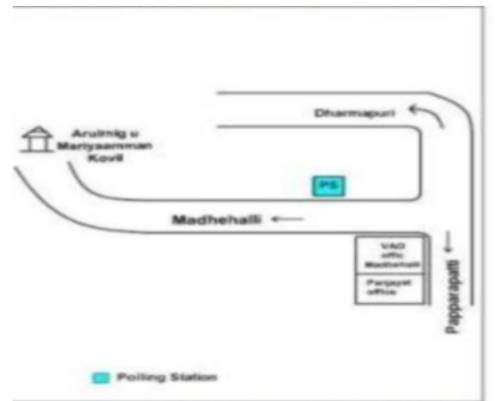

Google Map View

Polling Station Building Front View

Polling Station Front View

Cad View

Key MAP View

சட்டமன்றத் தொகுதியின் எண் மற்றும் பெயர் : 58-பென்னாகரம்
பிரிவு எண் மற்றும் பெயர் 1-மாதேஹள்ளி (வ.கி) மற்றும் (உஊ), காமராஜ் நகர்