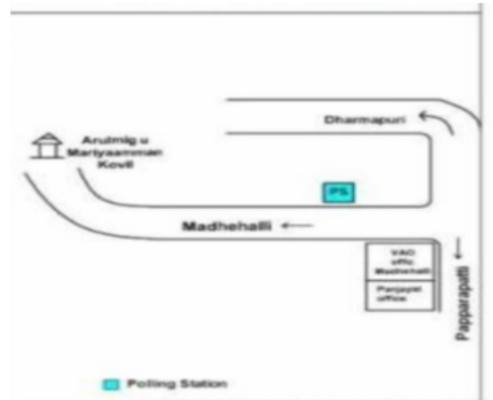

Google Map View

Polling Station Building Front View

Polling Station Front View

Cad View

Key MAP View

சட்டமன்றத் தொகுதியின் எண் மற்றும் பெயர் : 58-பென்னாகரம்  
பிரிவு எண் மற்றும் பெயர் 1-மாதேவள்ளி (வ.கி) மற்றும் (உஊ), இராமுருகொட்டாய்