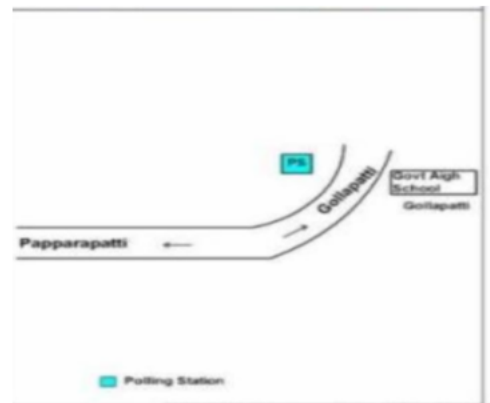

Google Map View

Polling Station Building Front View

Polling Station Front View

Cad View

Key MAP View

சட்டமன்றத் தொகுதியின் எண் மற்றும் பெயர் : 58-பென்னாகரம்  
பிரிவு எண் மற்றும் பெயர் 1-பிக்கிலி (வ.கி) மற்றும் (ஊ), வார்டு 2,3 பாளையம்புதூர்