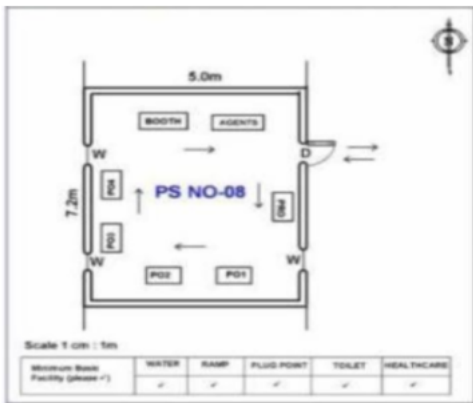

Google Map View

Polling Station Building Front View

Polling Station Front View

Cad View

Key MAP View

சட்டமன்றத் தொகுதியின் எண் மற்றும் பெயர் : 58-பென்னாகரம்  
பிரிவு எண் மற்றும் பெயர் 1-பிக்கிலி (வ.கி) மற்றும் (ஊ), வார்டு 2,3 பாளையம்புதூர்