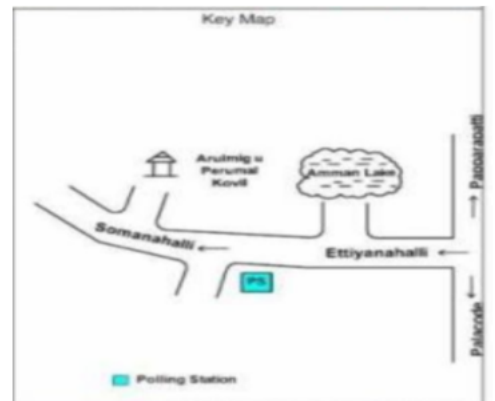

Google Map View

Polling Station Building Front View

Polling Station Front View

Cad View

Key MAP View

1 பெயர் : சத்யா கணவர் பெயர்: ராமசாமி வீட்டு எண் : 1 வயது : 46 பாலினம் : பெண் Photo is available	IEB0323857	2 பெயர் : மயிலு தந்தை பெயர்: சக்திவேல் வீட்டு எண் : 1 வயது : 43 பாலினம் : ஆண் Photo is available	IEB0323881	3 பெயர் : கோவிந்தசாமி தந்தை பெயர்: முருகன் வீட்டு எண் : 1 வயது : 36 பாலினம் : ஆண் Photo is available	IEB0323774
4 பெயர் : அழகுசந்தரம் தந்தை பெயர்: கந்தம்மாள் வீட்டு எண் : 1 வயது : 33 பாலினம் : ஆண் Photo is available	IEB0409201	5 பெயர் : சக்திவேல் தந்தை பெயர்: வேங்கமுத்து வீட்டு எண் : 1 வயது : 33 பாலினம் : ஆண் Photo is available	IEB0504225	6 பெயர் : வீரமணி தந்தை பெயர்: சின்னராஜி வீட்டு எண் : 1 வயது : 28 பாலினம் : ஆண் Photo is available	IEB0907709
7 பெயர் : சதீஸ்குமார் தந்தை பெயர்: வேங்கமுத்து வீட்டு எண் : 1 வயது : 27 பாலினம் : ஆண் Photo is available	IEB1013291	8 பெயர் : சக்திசுமார் தந்தை பெயர்: செல்வம் வீட்டு எண் : 1 வயது : 26 பாலினம் : ஆண் Photo is available	IEB1111012	#2 9 பெயர் : சிவரஞ்சனி பெ தந்தை பெயர்: பெருமாள் வீட்டு எண் : 1 வயது : 21 பாலினம் : பெண் Photo is available	IEB2039170
10 பெயர் : ராமமூர்த்தி தந்தை பெயர்: முத்து வீட்டு எண் : 1-1 வயது : 33 பாலினம் : ஆண் Photo is available	IEB0409508	11 பெயர் : பெருமாள் தந்தை பெயர்: நஞ்சப்பன் வீட்டு எண் : 1-6 வயது : 45 பாலினம் : ஆண் Photo is available	MXT4361648	12 பெயர் : கனகா தந்தை பெயர்: மாது வீட்டு எண் : 1-16 வயது : 34 பாலினம் : பெண் Photo is available	IEB0409243
S 13 பெயர் : அ சரவணசேஷ் தந்தை பெயர்: அன்பழகன் வீட்டு எண் : 1/22 வயது : 21 பாலினம் : ஆண் DELETED	IEB2032936	14 பெயர் : அருண்சுமார் தந்தை பெயர்: சரவணன் வீட்டு எண் : 1/32 வயது : 23 பாலினம் : ஆண் Photo is available	IEB1910454	S 15 பெயர் : சத்யா கணவர் பெயர்: சங்கர் வீட்டு எண் : 1-34 வயது : 37 பாலினம் : பெண் DELETED	IEB0409516
16 பெயர் : தாமேதிரன் தந்தை பெயர்: பெருமாள் வீட்டு எண் : 1-41a வயது : 33 பாலினம் : ஆண் Photo is available	IEB0409250	S 17 பெயர் : விஜயா கணவர் பெயர்: சிள்ளசாமி வீட்டு எண் : 1-43B வயது : 50 பாலினம் : பெண் DELETED	IEB0409482	18 பெயர் : சித்ரா கணவர் பெயர்: ஐயப்பன் வீட்டு எண் : 1-120 வயது : 43 பாலினம் : பெண் Photo is available	IEB1745561
19 பெயர் : வெங்கடேசன் தந்தை பெயர்: பெரியசாமி வீட்டு எண் : 1-120 வயது : 24 பாலினம் : ஆண் Photo is available	IEB1745587	20 பெயர் : பிரகாஷ் தந்தை பெயர்: ஐயப்பன் வீட்டு எண் : 1-120 வயது : 24 பாலினம் : ஆண் Photo is available	IEB1745579	21 பெயர் : சரண்யா கணவர் பெயர்: மணிவண்ணன் வீட்டு எண் : 1/121-ஏ வயது : 26 பாலினம் : பெண் Photo is available	IEB1163401
22 பெயர் : சசிகலா கணவர் பெயர்: குமார் வீட்டு எண் : 1/133 வயது : 27 பாலினம் : பெண் Photo is available	IEB1163435	23 பெயர் : லட்சுமி கணவர் பெயர்: சின்னராமன் வீட்டு எண் : 1-139 வயது : 69 பாலினம் : பெண் Photo is available	IEB0753012	24 பெயர் : நாகராஜி தந்தை பெயர்: ராமன் வீட்டு எண் : 1-139 வயது : 46 பாலினம் : ஆண் Photo is available	IEB0409466
25 பெயர் : ராஜாமணி கணவர் பெயர்: நாகராஜி வீட்டு எண் : 1-139 வயது : 39 பாலினம் : பெண் Photo is available	IEB0409474	26 பெயர் : ராமசாமி தந்தை பெயர்: சின்னராமன் வீட்டு எண் : 1-139 வயது : 38 பாலினம் : ஆண் Photo is available	IEB0753020	27 பெயர் : வினோத் தந்தை பெயர்: செல்வம் வீட்டு எண் : 1-139 வயது : 27 பாலினம் : ஆண் Photo is available	IEB1745447
28 பெயர் : பெரியம்மாள் கணவர் பெயர்: கோவிந்தசாமி வீட்டு எண் : 2-1 வயது : 79 பாலினம் : பெண் Photo is available	MXT0943647	29 பெயர் : துரை தந்தை பெயர்: கோவிந்தசாமி வீட்டு எண் : 2-1 வயது : 60 பாலினம் : ஆண் Photo is available	MXT0943712	30 பெயர் : காந்திமதி கணவர் பெயர்: துரை வீட்டு எண் : 2-1 வயது : 52 பாலினம் : பெண் Photo is available	MXT3134970