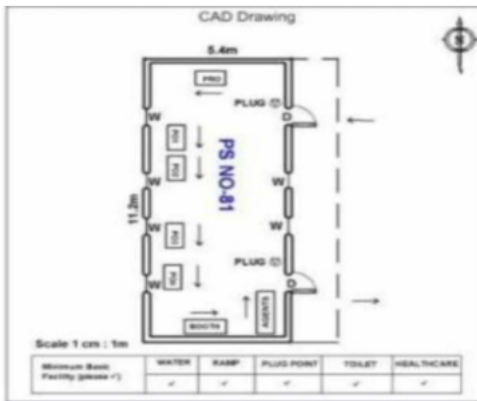

Google Map View

Polling Station Building Front View

Polling Station Front View

Cad View

Key MAP View

1 பெயர் : சத்யா கணவர் பெயர்: ராமசாமி வீட்டு எண் : 1 வயது : 46 பாலினம் : பெண் Photo is available	IEB0323857	2 பெயர் : மயிலு தந்தை பெயர்: சக்திவேல் வீட்டு எண் : 1 வயது : 43 பாலினம் : ஆண் Photo is available	IEB0323881	3 பெயர் : கோவிந்தசாமி தந்தை பெயர்: முருகன் வீட்டு எண் : 1 வயது : 36 பாலினம் : ஆண் Photo is available	IEB0323774
4 பெயர் : அழகுசந்தரம் தந்தை பெயர்: கந்தம்மாள் வீட்டு எண் : 1 வயது : 33 பாலினம் : ஆண் Photo is available	IEB0409201	5 பெயர் : சக்திவேல் தந்தை பெயர்: வேங்கமுத்து வீட்டு எண் : 1 வயது : 33 பாலினம் : ஆண் Photo is available	IEB0504225	6 பெயர் : வீரமணி தந்தை பெயர்: சின்னராஜி வீட்டு எண் : 1 வயது : 28 பாலினம் : ஆண் Photo is available	IEB0907709
7 பெயர் : சதீஸ்குமார் தந்தை பெயர்: வேங்கமுத்து வீட்டு எண் : 1 வயது : 27 பாலினம் : ஆண் Photo is available	IEB1013291	8 பெயர் : சக்திசுமார் தந்தை பெயர்: செல்வம் வீட்டு எண் : 1 வயது : 26 பாலினம் : ஆண் Photo is available	IEB1111012	#2 9 பெயர் : சிவரஞ்சனி பெ தந்தை பெயர்: பெருமாள் வீட்டு எண் : 1 வயது : 21 பாலினம் : பெண் Photo is available	IEB2039170
10 பெயர் : ராமமூர்த்தி தந்தை பெயர்: முத்து வீட்டு எண் : 1-1 வயது : 33 பாலினம் : ஆண் Photo is available	IEB0409508	11 பெயர் : பெருமாள் தந்தை பெயர்: நஞ்சப்பன் வீட்டு எண் : 1-6 வயது : 45 பாலினம் : ஆண் Photo is available	MXT4361648	12 பெயர் : கனகா தந்தை பெயர்: மாது வீட்டு எண் : 1-16 வயது : 34 பாலினம் : பெண் Photo is available	IEB0409243
S 13 பெயர் : அ சரவணசேஷ் தந்தை பெயர்: அன்பழகன் வீட்டு எண் : 1/22 வயது : 21 பாலினம் : ஆண் DELETED	IEB2032936	14 பெயர் : அருண்சுமார் தந்தை பெயர்: சரவணன் வீட்டு எண் : 1/32 வயது : 23 பாலினம் : ஆண் Photo is available	IEB1910454	S 15 பெயர் : சத்யா கணவர் பெயர்: சங்கர் வீட்டு எண் : 1-34 வயது : 37 பாலினம் : பெண் DELETED	IEB0409516
16 பெயர் : தாமேதிரன் தந்தை பெயர்: பெருமாள் வீட்டு எண் : 1-41a வயது : 33 பாலினம் : ஆண் Photo is available	IEB0409250	S 17 பெயர் : விஜயா கணவர் பெயர்: சிள்ளசாமி வீட்டு எண் : 1-43B வயது : 50 பாலினம் : பெண் DELETED	IEB0409482	18 பெயர் : சித்ரா கணவர் பெயர்: ஐயப்பன் வீட்டு எண் : 1-120 வயது : 43 பாலினம் : பெண் Photo is available	IEB1745561
19 பெயர் : வெங்கடேசன் தந்தை பெயர்: பெரியசாமி வீட்டு எண் : 1-120 வயது : 24 பாலினம் : ஆண் Photo is available	IEB1745587	20 பெயர் : பிரகாஷ் தந்தை பெயர்: ஐயப்பன் வீட்டு எண் : 1-120 வயது : 24 பாலினம் : ஆண் Photo is available	IEB1745579	21 பெயர் : சரண்யா கணவர் பெயர்: மணிவண்ணன் வீட்டு எண் : 1/121-ஏ வயது : 26 பாலினம் : பெண் Photo is available	IEB1163401
22 பெயர் : சசிகலா கணவர் பெயர்: குமார் வீட்டு எண் : 1/133 வயது : 27 பாலினம் : பெண் Photo is available	IEB1163435	23 பெயர் : லட்சுமி கணவர் பெயர்: சின்னராமன் வீட்டு எண் : 1-139 வயது : 69 பாலினம் : பெண் Photo is available	IEB0753012	24 பெயர் : நாகராஜி தந்தை பெயர்: ராமன் வீட்டு எண் : 1-139 வயது : 46 பாலினம் : ஆண் Photo is available	IEB0409466
25 பெயர் : ராஜாமணி கணவர் பெயர்: நாகராஜி வீட்டு எண் : 1-139 வயது : 39 பாலினம் : பெண் Photo is available	IEB0409474	26 பெயர் : ராமசாமி தந்தை பெயர்: சின்னராமன் வீட்டு எண் : 1-139 வயது : 38 பாலினம் : ஆண் Photo is available	IEB0753020	27 பெயர் : வினோத் தந்தை பெயர்: செல்வம் வீட்டு எண் : 1-139 வயது : 27 பாலினம் : ஆண் Photo is available	IEB1745447
28 பெயர் : பெரியம்மாள் கணவர் பெயர்: கோவிந்தசாமி வீட்டு எண் : 2-1 வயது : 79 பாலினம் : பெண் Photo is available	MXT0943647	29 பெயர் : துரை தந்தை பெயர்: கோவிந்தசாமி வீட்டு எண் : 2-1 வயது : 60 பாலினம் : ஆண் Photo is available	MXT0943712	30 பெயர் : காந்திமதி கணவர் பெயர்: துரை வீட்டு எண் : 2-1 வயது : 52 பாலினம் : பெண் Photo is available	MXT3134970