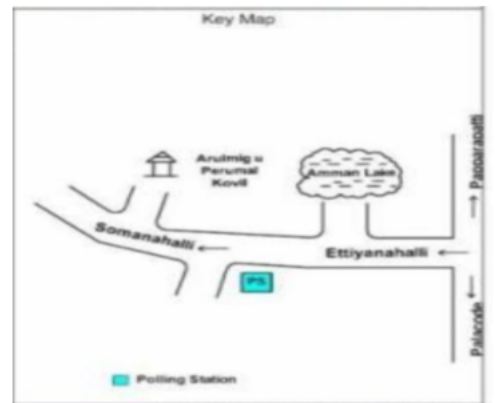

Google Map View

Polling Station Building Front View

Polling Station Front View

Cad View

Key MAP View

1 பெயர் : அமுதா கணவர் பெயர்: கிருஷ்ணன் வீட்டு எண் : 1 வயது : 43 பாலினம் : பெண் Photo is available	IEB0504084	2 பெயர் : சேகர் தந்தை பெயர்: சிவாஜி வீட்டு எண் : 1 வயது : 34 பாலினம் : ஆண் Photo is available	IEB0676361	3 பெயர் : பாலாஜி தந்தை பெயர்: ராஜா வீட்டு எண் : 1 வயது : 33 பாலினம் : ஆண் Photo is available	IEB0504183
4 பெயர் : குமாரசாமி தந்தை பெயர்: முருகன் வீட்டு எண் : 1 வயது : 33 பாலினம் : ஆண் Photo is available	IEB0504167	5 பெயர் : வெற்றிவேல் தந்தை பெயர்: கோபால் வீட்டு எண் : 1 வயது : 33 பாலினம் : ஆண் Photo is available	IEB0504134	6 பெயர் : தமிழரசு தந்தை பெயர்: ராஜா வீட்டு எண் : 1 வயது : 32 பாலினம் : ஆண் Photo is available	IEB0504142
7 பெயர் : மகாலிங்கம் தந்தை பெயர்: சின்னதம்பி வீட்டு எண் : 1 வயது : 32 பாலினம் : ஆண் Photo is available	IEB0504159	8 பெயர் : கார்த்திக் தந்தை பெயர்: எல்லப்பன் வீட்டு எண் : 1 வயது : 32 பாலினம் : ஆண் Photo is available	IEB0504076	9 பெயர் : விஜயகுமார் தந்தை பெயர்: முனியப்பன் வீட்டு எண் : 1 வயது : 32 பாலினம் : ஆண் Photo is available	IEB0504175
10 பெயர் : ராஜேஷ்வரி கணவர் பெயர்: துரை வீட்டு எண் : 1 வயது : 31 பாலினம் : பெண் Photo is available	IEB1781640	11 பெயர் : பாஞ்சாலை கணவர் பெயர்: சேதுராமன் வீட்டு எண் : 1 வயது : 30 பாலினம் : பெண் Photo is available	IEB1781657	12 பெயர் : கோகுல்பிரியன் தந்தை பெயர்: முருகன் வீட்டு எண் : 1 வயது : 25 பாலினம் : ஆண் Photo is available	IEB1163468
13 பெயர் : மகாலிஷ்ணு முத்துசாமி தந்தை பெயர்: முத்துசாமி வீட்டு எண் : 1 வயது : 24 பாலினம் : ஆண் Photo is available	IEB1806918	14 பெயர் : திலகவதி முத்துசாமி தந்தை பெயர்: முத்துசாமி முத்து வீட்டு எண் : 1 வயது : 21 பாலினம் : பெண் Photo is available	IEB2093482	15 பெயர் : முத்து தந்தை பெயர்: கோவிந்தன் வீட்டு எண் : 1-1 வயது : 77 பாலினம் : ஆண் Photo is available	MXT0944199
16 பெயர் : கமலா கணவர் பெயர்: முத்து வீட்டு எண் : 1-1 வயது : 61 பாலினம் : பெண் Photo is available	IEB1615715	17 பெயர் : முருகன் தந்தை பெயர்: முத்து வீட்டு எண் : 1-1 வயது : 56 பாலினம் : ஆண் Photo is available	IEB1615723	18 பெயர் : சின்னசாமி தந்தை பெயர்: முத்து வீட்டு எண் : 1-1 வயது : 52 பாலினம் : ஆண் Photo is available	MXT2178036
19 பெயர் : முத்துசாமி தந்தை பெயர்: முத்து வீட்டு எண் : 1-1 வயது : 50 பாலினம் : ஆண் Photo is available	IEB1615731	20 பெயர் : சங்கர் தந்தை பெயர்: பொன்னுசாமி வீட்டு எண் : 1-1 வயது : 44 பாலினம் : ஆண் Photo is available	IEB0026252	21 பெயர் : சேதுராமன் தந்தை பெயர்: பொன்னுசாமி வீட்டு எண் : 1-1 வயது : 40 பாலினம் : ஆண் Photo is available	IEB0026211
# 22 பெயர் : இரங்கம்மாள் கணவர் பெயர்: சின்னசாமி வீட்டு எண் : 1-1 வயது : 36 பாலினம் : பெண் Photo is available	IEB0907972	R 23 பெயர் : பாஞ்சாலை தந்தை பெயர்: பிமன் வீட்டு எண் : 1-1 வயது : 30 பாலினம் : பெண் DELETED Photo is available	IEB0750653	24 பெயர் : கோவிந்தசாமி தந்தை பெயர்: கோவிந்தன் வீட்டு எண் : 1-1-1 வயது : 55 பாலினம் : ஆண் Photo is available	IEB1615749
25 பெயர் : சமதி கணவர் பெயர்: கோவிந்தசாமி வீட்டு எண் : 1-1-1 வயது : 51 பாலினம் : பெண் Photo is available	IEB1615756	# 26 பெயர் : கலைச்செல்வி கணவர் பெயர்: முருகன் வீட்டு எண் : 1-1-1 வயது : 47 பாலினம் : பெண் Photo is available	MXT2180156	27 பெயர் : சமதி கணவர் பெயர்: முத்துசாமி வீட்டு எண் : 1-1-1 வயது : 45 பாலினம் : பெண் Photo is available	MXT2176949
28 பெயர் : லட்சுமி கணவர் பெயர்: கொருக்கன்ஆண்டி வீட்டு எண் : 1-1-2 வயது : 92 பாலினம் : பெண் Photo is available	MXT3134822	29 பெயர் : சிவாஜி தந்தை பெயர்: கொருக்கன்ஆண்டி வீட்டு எண் : 1-1-2 வயது : 71 பாலினம் : ஆண் Photo is available	MXT0944512	30 பெயர் : ராதா கணவர் பெயர்: பொன்னுசாமி வீட்டு எண் : 1-1-2 வயது : 68 பாலினம் : பெண் Photo is available	MXT0944256