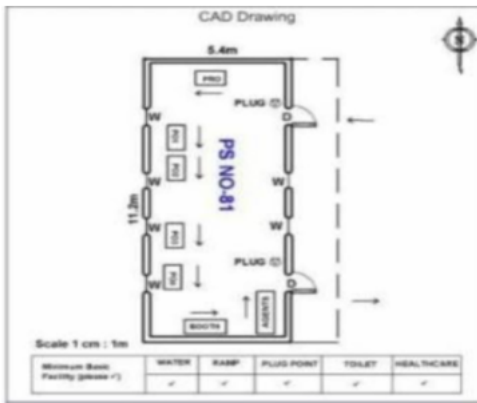

Google Map View

Polling Station Building Front View

Polling Station Front View

Cad View

Key MAP View

1 பெயர் : அமுதா கணவர் பெயர்: கிருஷ்ணன் வீட்டு எண் : 1 வயது : 43 பாலினம் : பெண் Photo is available	IEB0504084	2 பெயர் : சேகர் தந்தை பெயர்: சிவாஜி வீட்டு எண் : 1 வயது : 34 பாலினம் : ஆண் Photo is available	IEB0676361	3 பெயர் : பாலாஜி தந்தை பெயர்: ராஜா வீட்டு எண் : 1 வயது : 33 பாலினம் : ஆண் Photo is available	IEB0504183
4 பெயர் : குமாரசாமி தந்தை பெயர்: முருகன் வீட்டு எண் : 1 வயது : 33 பாலினம் : ஆண் Photo is available	IEB0504167	5 பெயர் : வெற்றிவேல் தந்தை பெயர்: கோபால் வீட்டு எண் : 1 வயது : 33 பாலினம் : ஆண் Photo is available	IEB0504134	6 பெயர் : தமிழரசு தந்தை பெயர்: ராஜா வீட்டு எண் : 1 வயது : 32 பாலினம் : ஆண் Photo is available	IEB0504142
7 பெயர் : மகாலிங்கம் தந்தை பெயர்: சின்னதம்பி வீட்டு எண் : 1 வயது : 32 பாலினம் : ஆண் Photo is available	IEB0504159	8 பெயர் : கார்த்திக் தந்தை பெயர்: எல்லப்பன் வீட்டு எண் : 1 வயது : 32 பாலினம் : ஆண் Photo is available	IEB0504076	9 பெயர் : விஜயகுமார் தந்தை பெயர்: முனியப்பன் வீட்டு எண் : 1 வயது : 32 பாலினம் : ஆண் Photo is available	IEB0504175
10 பெயர் : ராஜேஷ்வரி கணவர் பெயர்: துரை வீட்டு எண் : 1 வயது : 31 பாலினம் : பெண் Photo is available	IEB1781640	11 பெயர் : பாஞ்சாலை கணவர் பெயர்: சேதுராமன் வீட்டு எண் : 1 வயது : 30 பாலினம் : பெண் Photo is available	IEB1781657	12 பெயர் : கோகுல்பிரியன் தந்தை பெயர்: முருகன் வீட்டு எண் : 1 வயது : 25 பாலினம் : ஆண் Photo is available	IEB1163468
13 பெயர் : மகாலிஷ்ணு முத்துசாமி தந்தை பெயர்: முத்துசாமி வீட்டு எண் : 1 வயது : 24 பாலினம் : ஆண் Photo is available	IEB1806918	14 பெயர் : திலகவதி முத்துசாமி தந்தை பெயர்: முத்துசாமி முத்து வீட்டு எண் : 1 வயது : 21 பாலினம் : பெண் Photo is available	IEB2093482	15 பெயர் : முத்து தந்தை பெயர்: கோவிந்தன் வீட்டு எண் : 1-1 வயது : 77 பாலினம் : ஆண் Photo is available	MXT0944199
16 பெயர் : கமலா கணவர் பெயர்: முத்து வீட்டு எண் : 1-1 வயது : 61 பாலினம் : பெண் Photo is available	IEB1615715	17 பெயர் : முருகன் தந்தை பெயர்: முத்து வீட்டு எண் : 1-1 வயது : 56 பாலினம் : ஆண் Photo is available	IEB1615723	18 பெயர் : சின்னசாமி தந்தை பெயர்: முத்து வீட்டு எண் : 1-1 வயது : 52 பாலினம் : ஆண் Photo is available	MXT2178036
19 பெயர் : முத்துசாமி தந்தை பெயர்: முத்து வீட்டு எண் : 1-1 வயது : 50 பாலினம் : ஆண் Photo is available	IEB1615731	20 பெயர் : சங்கர் தந்தை பெயர்: பொன்னுசாமி வீட்டு எண் : 1-1 வயது : 44 பாலினம் : ஆண் Photo is available	IEB0026252	21 பெயர் : சேதுராமன் தந்தை பெயர்: பொன்னுசாமி வீட்டு எண் : 1-1 வயது : 40 பாலினம் : ஆண் Photo is available	IEB0026211
# 22 பெயர் : இரங்கம்மாள் கணவர் பெயர்: சின்னசாமி வீட்டு எண் : 1-1 வயது : 36 பாலினம் : பெண் Photo is available	IEB0907972	R 23 பெயர் : பாஞ்சாலை தந்தை பெயர்: பிமன் வீட்டு எண் : 1-1 வயது : 30 பாலினம் : பெண் DELETED Photo is available	IEB0750653	24 பெயர் : கோவிந்தசாமி தந்தை பெயர்: கோவிந்தன் வீட்டு எண் : 1-1-1 வயது : 55 பாலினம் : ஆண் Photo is available	IEB1615749
25 பெயர் : சமதி கணவர் பெயர்: கோவிந்தசாமி வீட்டு எண் : 1-1-1 வயது : 51 பாலினம் : பெண் Photo is available	IEB1615756	# 26 பெயர் : கலைச்செல்வி கணவர் பெயர்: முருகன் வீட்டு எண் : 1-1-1 வயது : 47 பாலினம் : பெண் Photo is available	MXT2180156	27 பெயர் : சமதி கணவர் பெயர்: முத்துசாமி வீட்டு எண் : 1-1-1 வயது : 45 பாலினம் : பெண் Photo is available	MXT2176949
28 பெயர் : லட்சுமி கணவர் பெயர்: கொருக்கன்ஆண்டி வீட்டு எண் : 1-1-2 வயது : 92 பாலினம் : பெண் Photo is available	MXT3134822	29 பெயர் : சிவாஜி தந்தை பெயர்: கொருக்கன்ஆண்டி வீட்டு எண் : 1-1-2 வயது : 71 பாலினம் : ஆண் Photo is available	MXT0944512	30 பெயர் : ராதா கணவர் பெயர்: பொன்னுசாமி வீட்டு எண் : 1-1-2 வயது : 68 பாலினம் : பெண் Photo is available	MXT0944256