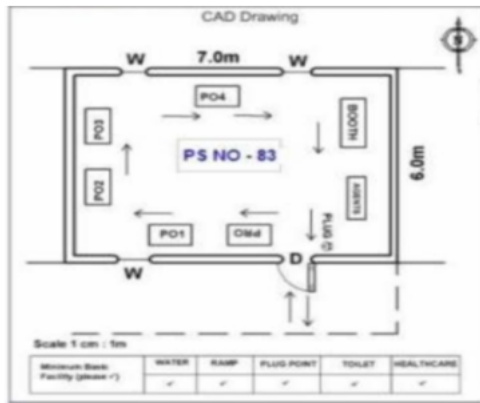

Google Map View

Polling Station Building Front View

Polling Station Front View

Cad View

Key MAP View

1 பெயர் : அமுதா கணவர் பெயர்: துரைசாமி வீட்டு எண் : 1 வயது : 28 பாலினம் : பெண்	IEB0908434 Photo is available	2 பெயர் : விஷ்ணுபிரியா தந்தை பெயர்: சின்னசாமி வீட்டு எண் : 1 வயது : 20 பாலினம் : பெண்	IEB2053437 Photo is available	3 பெயர் : தங்கராஜ் தந்தை பெயர்: சங்கர் வீட்டு எண் : 1-17 வயது : 31 பாலினம் : ஆண்	IEB0677120 Photo is available
4 பெயர் : சேகர் கணவர் பெயர்: தனசேகரன் வீட்டு எண் : 1-95A வயது : 34 பாலினம் : பெண்	IEB0811869 Photo is available	5 பெயர் : ராதா கணவர் பெயர்: பெருமாள் வீட்டு எண் : 2 வயது : 73 பாலினம் : பெண்	IEB1627306 Photo is available	6 பெயர் : ராமமூர்த்தி தந்தை பெயர்: பெருமாள் வீட்டு எண் : 2 வயது : 44 பாலினம் : ஆண்	MXT4122743 Photo is available
7 பெயர் : கோவிந்தசாமி தந்தை பெயர்: பெருமாள் வீட்டு எண் : 2-1 வயது : 51 பாலினம் : ஆண்	IEB1627314 Photo is available	8 பெயர் : லாவண்யா கணவர் பெயர்: கோவிந்தசாமி வீட்டு எண் : 2-1 வயது : 42 பாலினம் : பெண்	MXT2200319 Photo is available	9 பெயர் : ஜெயராமன் தந்தை பெயர்: பெருமாள் வீட்டு எண் : 2-2 வயது : 49 பாலினம் : ஆண்	IEB1627322 Photo is available
10 பெயர் : அலமேலு கணவர் பெயர்: ஜெயராமன் வீட்டு எண் : 2-2 வயது : 40 பாலினம் : பெண்	MXT2199164 Photo is available	11 பெயர் : மணி தந்தை பெயர்: தங்கவேல் வீட்டு எண் : 2-40 வயது : 35 பாலினம் : ஆண்	IEB0159996 Photo is available	12 பெயர் : அருணாசலம் தந்தை பெயர்: பெருமாள் வீட்டு எண் : 3 வயது : 67 பாலினம் : ஆண்	IEB1627330 Photo is available
13 பெயர் : மணி கணவர் பெயர்: அருணாசலம் வீட்டு எண் : 3 வயது : 64 பாலினம் : பெண்	IEB1627348 Photo is available	14 பெயர் : சீனிவாசன் தந்தை பெயர்: அருணாச்சலம் வீட்டு எண் : 3 வயது : 46 பாலினம் : ஆண்	MXT2201184 Photo is available	15 பெயர் : மணிமாறன் தந்தை பெயர்: பச்சியப்பன் வீட்டு எண் : 4-56 வயது : 24 பாலினம் : ஆண்	IEB1745736 Photo is available
16 பெயர் : வித்யாலட்சுமி கணவர் பெயர்: ஜெய்கணேஷ் வீட்டு எண் : 5 வயது : 49 பாலினம் : பெண்	MXT3030806 Photo is available	17 பெயர் : மணி தந்தை பெயர்: பெருமாள் வீட்டு எண் : 5-1 வயது : 65 பாலினம் : ஆண்	IEB1627397 Photo is available	18 பெயர் : பத்மாவதி கணவர் பெயர்: மணி வீட்டு எண் : 5-1 வயது : 56 பாலினம் : பெண்	IEB1627405 Photo is available
19 பெயர் : கவியரசு மணி தந்தை பெயர்: மணி வீட்டு எண் : 5-1 வயது : 38 பாலினம் : ஆண்	MXT4263828 Photo is available	20 பெயர் : புனிதா கணவர் பெயர்: ராமமூர்த்தி வீட்டு எண் : 5-2 வயது : 32 பாலினம் : பெண்	IEB0504522 Photo is available	21 பெயர் : லுமதிகாசௌத்ரி கோ தந்தை பெயர்: கோவிந்தசாமி வீட்டு எண் : 5/2ஏ வயது : 22 பாலினம் : பெண்	IEB1960608 Photo is available
22 பெயர் : ஜானகி கணவர் பெயர்: சீனிவாசன் வீட்டு எண் : 5-3A வயது : 32 பாலினம் : பெண்	IEB0677138 Photo is available	23 பெயர் : சித்தார்த் தந்தை பெயர்: ஜெய்கணேஷ் வீட்டு எண் : 5/5 வயது : 26 பாலினம் : ஆண்	IEB1190461 Photo is available	# 24 பெயர் : பவித்ரபாலாஜி ஜெ வி தந்தை பெயர்: ஜெய்கணேஷ் வீட்டு எண் : 5-5 வயது : 24 பாலினம் : ஆண்	IEB1745769 Photo is available
25 பெயர் : அருள் தந்தை பெயர்: முனுசாமி வீட்டு எண் : 5-6A வயது : 32 பாலினம் : ஆண்	IEB0677146 Photo is available	26 பெயர் : மோகன்கிருஷ்ணன் மு தந்தை பெயர்: முனுசாமி தா வீட்டு எண் : 5/9 வயது : 19 பாலினம் : ஆண்	IEB2135135 Photo is available	27 பெயர் : அர்ச்சனா ப தந்தை பெயர்: பழனிசாமி வீட்டு எண் : 5/11 வயது : 25 பாலினம் : பெண்	IEB2058469 Photo is available
28 பெயர் : ராஜேஸ்வரி கணவர் பெயர்: பழனிசாமி வீட்டு எண் : 5-12 வயது : 46 பாலினம் : பெண்	IEB0026955 Photo is available	29 பெயர் : ராஜ்குமார் தந்தை பெயர்: பழனிசாமி வீட்டு எண் : 5-12 வயது : 30 பாலினம் : ஆண்	IEB0677070 Photo is available	30 பெயர் : மீனா கணவர் பெயர்: அன்பரசு வீட்டு எண் : 5-13 வயது : 33 பாலினம் : பெண்	IEB0908384 Photo is available