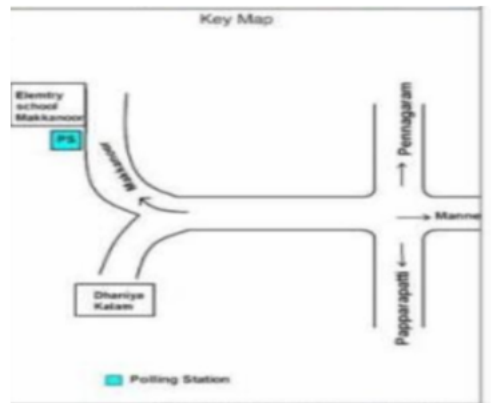

Google Map View

Polling Station Building Front View

Polling Station Front View

Cad View

Key MAP View

1 பெயர் : அமுதா கணவர் பெயர்: துரைசாமி வீட்டு எண் : 1 வயது : 28 பாலினம் : பெண்	IEB0908434 Photo is available	2 பெயர் : விஷ்ணுபிரியா தந்தை பெயர்: சின்னசாமி வீட்டு எண் : 1 வயது : 20 பாலினம் : பெண்	IEB2053437 Photo is available	3 பெயர் : தங்கராஜ் தந்தை பெயர்: சங்கர் வீட்டு எண் : 1-17 வயது : 31 பாலினம் : ஆண்	IEB0677120 Photo is available
4 பெயர் : சேகர் கணவர் பெயர்: தனசேகரன் வீட்டு எண் : 1-95A வயது : 34 பாலினம் : பெண்	IEB0811869 Photo is available	5 பெயர் : ராதா கணவர் பெயர்: பெருமாள் வீட்டு எண் : 2 வயது : 73 பாலினம் : பெண்	IEB1627306 Photo is available	6 பெயர் : ராமமூர்த்தி தந்தை பெயர்: பெருமாள் வீட்டு எண் : 2 வயது : 44 பாலினம் : ஆண்	MXT4122743 Photo is available
7 பெயர் : கோவிந்தசாமி தந்தை பெயர்: பெருமாள் வீட்டு எண் : 2-1 வயது : 51 பாலினம் : ஆண்	IEB1627314 Photo is available	8 பெயர் : லாவண்யா கணவர் பெயர்: கோவிந்தசாமி வீட்டு எண் : 2-1 வயது : 42 பாலினம் : பெண்	MXT2200319 Photo is available	9 பெயர் : ஜெயராமன் தந்தை பெயர்: பெருமாள் வீட்டு எண் : 2-2 வயது : 49 பாலினம் : ஆண்	IEB1627322 Photo is available
10 பெயர் : அலமேலு கணவர் பெயர்: ஜெயராமன் வீட்டு எண் : 2-2 வயது : 40 பாலினம் : பெண்	MXT2199164 Photo is available	11 பெயர் : மணி தந்தை பெயர்: தங்கவேல் வீட்டு எண் : 2-40 வயது : 35 பாலினம் : ஆண்	IEB0159996 Photo is available	12 பெயர் : அருணாசலம் தந்தை பெயர்: பெருமாள் வீட்டு எண் : 3 வயது : 67 பாலினம் : ஆண்	IEB1627330 Photo is available
13 பெயர் : மணி கணவர் பெயர்: அருணாசலம் வீட்டு எண் : 3 வயது : 64 பாலினம் : பெண்	IEB1627348 Photo is available	14 பெயர் : சீனிவாசன் தந்தை பெயர்: அருணாச்சலம் வீட்டு எண் : 3 வயது : 46 பாலினம் : ஆண்	MXT2201184 Photo is available	15 பெயர் : மணிமாறன் தந்தை பெயர்: பச்சியப்பன் வீட்டு எண் : 4-56 வயது : 24 பாலினம் : ஆண்	IEB1745736 Photo is available
16 பெயர் : வித்யாலட்சுமி கணவர் பெயர்: ஜெய்கணேஷ் வீட்டு எண் : 5 வயது : 49 பாலினம் : பெண்	MXT3030806 Photo is available	17 பெயர் : மணி தந்தை பெயர்: பெருமாள் வீட்டு எண் : 5-1 வயது : 65 பாலினம் : ஆண்	IEB1627397 Photo is available	18 பெயர் : பத்மாவதி கணவர் பெயர்: மணி வீட்டு எண் : 5-1 வயது : 56 பாலினம் : பெண்	IEB1627405 Photo is available
19 பெயர் : கவியரசு மணி தந்தை பெயர்: மணி வீட்டு எண் : 5-1 வயது : 38 பாலினம் : ஆண்	MXT4263828 Photo is available	20 பெயர் : புனிதா கணவர் பெயர்: ராமமூர்த்தி வீட்டு எண் : 5-2 வயது : 32 பாலினம் : பெண்	IEB0504522 Photo is available	21 பெயர் : லுமதிகாசௌத்ரி கோ தந்தை பெயர்: கோவிந்தசாமி வீட்டு எண் : 5/2ஏ வயது : 22 பாலினம் : பெண்	IEB1960608 Photo is available
22 பெயர் : ஜானகி கணவர் பெயர்: சீனிவாசன் வீட்டு எண் : 5-3A வயது : 32 பாலினம் : பெண்	IEB0677138 Photo is available	23 பெயர் : சித்தார்த் தந்தை பெயர்: ஜெய்கணேஷ் வீட்டு எண் : 5/5 வயது : 26 பாலினம் : ஆண்	IEB1190461 Photo is available	# 24 பெயர் : பவித்ரபாலாஜி ஜெ வி தந்தை பெயர்: ஜெய்கணேஷ் வீட்டு எண் : 5-5 வயது : 24 பாலினம் : ஆண்	IEB1745769 Photo is available
25 பெயர் : அருள் தந்தை பெயர்: முனுசாமி வீட்டு எண் : 5-6A வயது : 32 பாலினம் : ஆண்	IEB0677146 Photo is available	26 பெயர் : மோகன்கிருஷ்ணன் மு தந்தை பெயர்: முனுசாமி தா வீட்டு எண் : 5/9 வயது : 19 பாலினம் : ஆண்	IEB2135135 Photo is available	27 பெயர் : அர்ச்சனா ப தந்தை பெயர்: பழனிசாமி வீட்டு எண் : 5/11 வயது : 25 பாலினம் : பெண்	IEB2058469 Photo is available
28 பெயர் : ராஜேஸ்வரி கணவர் பெயர்: பழனிசாமி வீட்டு எண் : 5-12 வயது : 46 பாலினம் : பெண்	IEB0026955 Photo is available	29 பெயர் : ராஜ்குமார் தந்தை பெயர்: பழனிசாமி வீட்டு எண் : 5-12 வயது : 30 பாலினம் : ஆண்	IEB0677070 Photo is available	30 பெயர் : மீனா கணவர் பெயர்: அன்பரசு வீட்டு எண் : 5-13 வயது : 33 பாலினம் : பெண்	IEB0908384 Photo is available