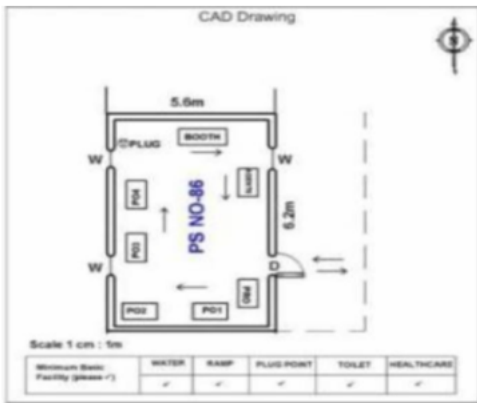

Google Map View

Polling Station Building Front View

Polling Station Front View

Cad View

Key MAP View

சட்டமன்றத் தொகுதியின் எண் மற்றும் பெயர் : 58-பென்னாகரம்
பிரிவு எண் மற்றும் பெயர் 1-ஒன்னப்பகவுண்டனஹள்ளி (வ.கி) மற்றும் (ஊ), வார்டு 2 சிட்லகாரம்பட்டி அண்ணாநகர்