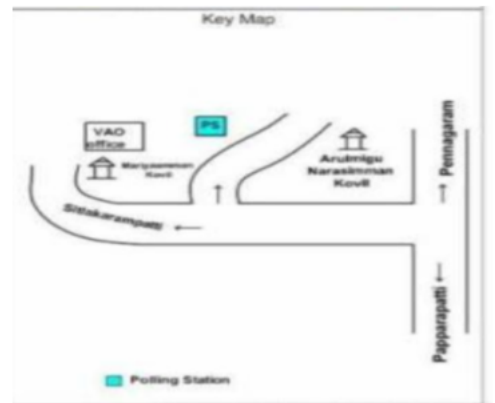

Google Map View

Polling Station Building Front View

Polling Station Front View

Cad View

Key MAP View

சட்டமன்றத் தொகுதியின் எண் மற்றும் பெயர் : 58-பென்னாகரம்
பிரிவு எண் மற்றும் பெயர் 1-ஒன்னப்பகவுண்டனஹள்ளி (வ.கி) மற்றும் (ஊ), வார்டு 2 சிட்லகாரம்பட்டி அண்ணாநகர்