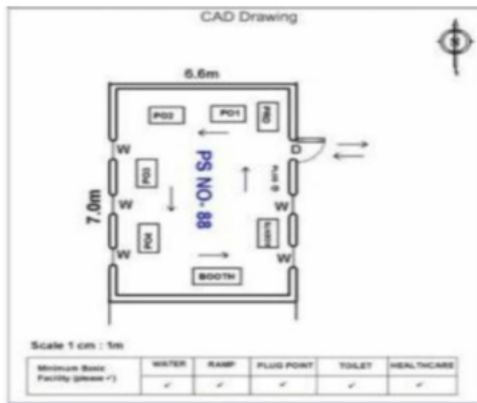

Google Map View

Polling Station Building Front View

Polling Station Front View

Cad View

Key MAP View

1 பெயர் : லட்சுமி கணவர் பெயர்: பெருமாள் வீட்டு எண் : 1 வயது : 65 பாலினம் : பெண் Photo is available	IEB0875336	2 பெயர் : அலமேலு கணவர் பெயர்: பச்சியப்பன் வீட்டு எண் : 1 வயது : 58 பாலினம் : பெண் Photo is available	IEB0324947	3 பெயர் : குப்புசாமி தந்தை பெயர்: சஞ்சிவம்மாள் வீட்டு எண் : 1 வயது : 50 பாலினம் : ஆண் Photo is available	IEB0325506
4 பெயர் : சிவக்குமார் தந்தை பெயர்: நடராசன் வீட்டு எண் : 1 வயது : 50 பாலினம் : ஆண் Photo is available	MXT0944884	5 பெயர் : மாதேஷ் தந்தை பெயர்: காவேரி வீட்டு எண் : 1 வயது : 47 பாலினம் : ஆண் Photo is available	IEB0506048	6 பெயர் : கார்த்திக் தந்தை பெயர்: சாரிமாரியப்பன் வீட்டு எண் : 1 வயது : 46 பாலினம் : ஆண் Photo is available	IEB0454645
7 பெயர் : பெரியசாமி தந்தை பெயர்: மாசிலாமணி வீட்டு எண் : 1 வயது : 46 பாலினம் : ஆண் Photo is available	IEB0325159	8 பெயர் : துரை தந்தை பெயர்: கோவிந்தன் வீட்டு எண் : 1 வயது : 44 பாலினம் : ஆண் Photo is available	IEB0410456	9 பெயர் : சின்னசாமி தந்தை பெயர்: சுலோச்சனா வீட்டு எண் : 1 வயது : 41 பாலினம் : ஆண் Photo is available	IEB0753988
10 பெயர் : சித்ரா தந்தை பெயர்: ஆறுமுகம் வீட்டு எண் : 1 வயது : 40 பாலினம் : பெண் Photo is available	IEB0813220	11 பெயர் : ராணி கணவர் பெயர்: துரை வீட்டு எண் : 1 வயது : 39 பாலினம் : பெண் Photo is available	IEB0410480	12 பெயர் : ரூபா கணவர் பெயர்: முனுசாமி வீட்டு எண் : 1 வயது : 39 பாலினம் : பெண் Photo is available	IEB0325522
13 பெயர் : ராதா கணவர் பெயர்: சின்னசாமி வீட்டு எண் : 1 வயது : 37 பாலினம் : பெண் Photo is available	IEB0753970	14 பெயர் : பாரதி தந்தை பெயர்: மாணிக்கம் வீட்டு எண் : 1 வயது : 36 பாலினம் : பெண் Photo is available	IEB0133223	15 பெயர் : கவிதா கணவர் பெயர்: பச்சியப்பன் வீட்டு எண் : 1 வயது : 36 பாலினம் : பெண் Photo is available	IEB1112515
16 பெயர் : ரா முருகம்மாள் கணவர் பெயர்: தமிழ்செல்வன் வீட்டு எண் : 1 வயது : 35 பாலினம் : பெண் Photo is available	IEB0678672	17 பெயர் : அம்சவேணி கணவர் பெயர்: சிவம் வீட்டு எண் : 1 வயது : 34 பாலினம் : பெண் Photo is available	IEB0813360	18 பெயர் : தினேஷ் தந்தை பெயர்: கோவிந்தசாமி வீட்டு எண் : 1 வயது : 34 பாலினம் : ஆண் Photo is available	IEB0678623
19 பெயர் : சுரேஷ் தந்தை பெயர்: வையாபுரி வீட்டு எண் : 1 வயது : 33 பாலினம் : ஆண் Photo is available	IEB0410514	20 பெயர் : மணிகண்டன் தந்தை பெயர்: செல்வம் வீட்டு எண் : 1 வயது : 33 பாலினம் : ஆண் Photo is available	IEB0454595	21 பெயர் : மீனாட்சி கணவர் பெயர்: கணேசன் வீட்டு எண் : 1 வயது : 32 பாலினம் : பெண் Photo is available	IEB0578724
22 பெயர் : விஜயா கணவர் பெயர்: தினேஷ் வீட்டு எண் : 1 வயது : 32 பாலினம் : பெண் Photo is available	IEB0678581	23 பெயர் : சுவதி கணவர் பெயர்: மணி வீட்டு எண் : 1 வயது : 31 பாலினம் : பெண் Photo is available	IEB0813014	24 பெயர் : அருண் குமார் தந்தை பெயர்: முனியப்பன் வீட்டு எண் : 1 வயது : 31 பாலினம் : ஆண் Photo is available	IEB0754010
25 பெயர் : கிருஷ்ணன் தந்தை பெயர்: குண்டப்பன் வீட்டு எண் : 1 வயது : 31 பாலினம் : ஆண் Photo is available	IEB0813303	26 பெயர் : ரஞ்சனி கணவர் பெயர்: கார்த்திக் வீட்டு எண் : 1 வயது : 31 பாலினம் : பெண் Photo is available	IEB0678912	27 பெயர் : தாமோதிரன் தந்தை பெயர்: சின்னசாமி வீட்டு எண் : 1 வயது : 31 பாலினம் : ஆண் Photo is available	IEB0579193
28 பெயர் : சபரிநாதன் தந்தை பெயர்: முருகன் வீட்டு எண் : 1 வயது : 30 பாலினம் : ஆண் Photo is available	IEB0753947	29 பெயர் : அன்பழகன் தந்தை பெயர்: செல்வம் வீட்டு எண் : 1 வயது : 30 பாலினம் : ஆண் Photo is available	IEB0678797	30 பெயர் : சக்திவேல் தந்தை பெயர்: லட்சுமணன் வீட்டு எண் : 1 வயது : 29 பாலினம் : ஆண் Photo is available	IEB0875310