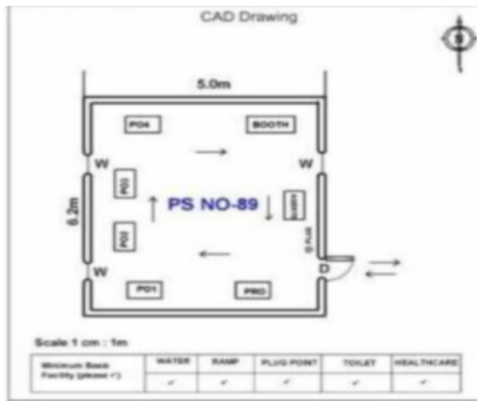

Google Map View

Polling Station Building Front View

Polling Station Front View

Cad View

Key MAP View

சட்டமன்றத் தொகுதியின் எண் மற்றும் பெயர் : 58-பென்னாகரம்  
பிரிவு எண் மற்றும் பெயர் 1-பாப்பாரப்பட்டி (பே), வார்டு 6 புதூர்