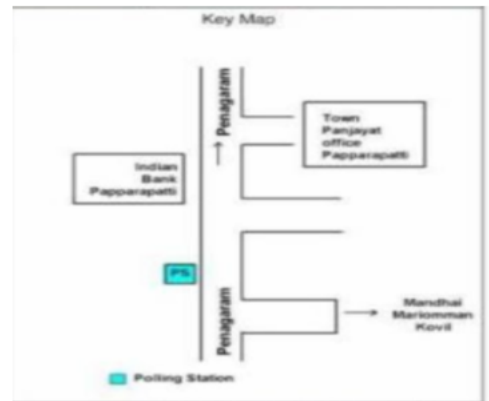

Google Map View

Polling Station Building Front View

Polling Station Front View

Cad View

Key MAP View

சட்டமன்றத் தொகுதியின் எண் மற்றும் பெயர் : 58-பென்னாகரம்  
பிரிவு எண் மற்றும் பெயர் 1-பாப்பாரப்பட்டி (பே), வார்டு 6 புதூர்