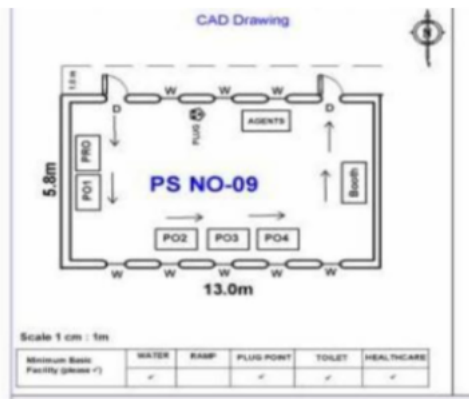

Cad View

Key MAP View