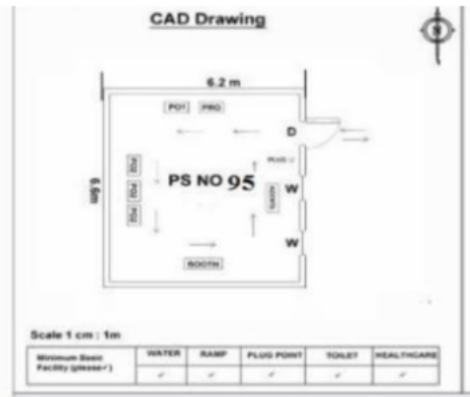

Google Map View

Polling Station Building Front View

Polling Station Front View

Cad View

Key MAP View

1 பெயர் : நறுமணம் கணவர் பெயர்: சத்தியசீலன் வீட்டு எண் : 1 வயது : 74 பாலினம் : பெண்	ULN0415562 Photo is available	2 பெயர் : வனஜா கணவர் பெயர்: நடராஜன் வீட்டு எண் : 1 வயது : 71 பாலினம் : பெண்	ULN1305416 Photo is available	3 பெயர் : சண்முகம் தந்தை பெயர்: சென்றாயன் வீட்டு எண் : 1 வயது : 70 பாலினம் : ஆண்	ULN1287473 Photo is available
4 பெயர் : மகேஷ்வரி கணவர் பெயர்: சண்முகம் வீட்டு எண் : 1 வயது : 63 பாலினம் : பெண்	ULN1287465 Photo is available	5 பெயர் : ராஜா தந்தை பெயர்: வண்ணப்பன் வீட்டு எண் : 1 வயது : 63 பாலினம் : ஆண்	ULN0421784 Photo is available	6 பெயர் : நவாஸ்பாஷா தந்தை பெயர்: உசேன் வீட்டு எண் : 1 வயது : 44 பாலினம் : ஆண்	ULN1287366 Photo is available
S 7 பெயர் : சின்னசாமி தந்தை பெயர்: ராஜா வீட்டு எண் : 1 வயது : 42 பாலினம் : ஆண்	ULN1287390 Photo is available	8 பெயர் : செந்தில்குமார் தந்தை பெயர்: பாலகிருஷ்ணன் வீட்டு எண் : 1 வயது : 42 பாலினம் : ஆண்	ULN1287440 Photo is available	9 பெயர் : ராமஜி தந்தை பெயர்: சத்தியசீலன் வீட்டு எண் : 1 வயது : 40 பாலினம் : ஆண்	ULN0415547 Photo is available
10 பெயர் : சபிஹா தஸ்லீம் கணவர் பெயர்: ஆமத்ஷரிப் வீட்டு எண் : 1 வயது : 39 பாலினம் : பெண்	ULN0869917 Photo is available	11 பெயர் : அய்யாவு தந்தை பெயர்: துருசாமி வீட்டு எண் : 1-92 வயது : 52 பாலினம் : ஆண்	ULN0694125 Photo is available	S 12 பெயர் : விஜயலட்சுமி தந்தை பெயர்: மானிதயன் வீட்டு எண் : 1-526 வயது : 39 பாலினம் : பெண்	ULN1512797 Photo is available
13 பெயர் : அமகதுஷரிப் தந்தை பெயர்: மொபூப் ஷரிப் வீட்டு எண் : 1/1174-ஜி வயது : 42 பாலினம் : ஆண்	ULN0869909 Photo is available	14 பெயர் : செந்தில்குமார் தந்தை பெயர்: நாகராஜ் வீட்டு எண் : 2/76 வயது : 49 பாலினம் : ஆண்	ULN2039568 Photo is available	15 பெயர் : ஷிவா கணவர் பெயர்: செந்தில்குமார் வீட்டு எண் : 2/76 வயது : 43 பாலினம் : பெண்	ULN2039550 Photo is available
#2 16 பெயர் : பிரஜித் க செ தந்தை பெயர்: செந்தில் வீட்டு எண் : 2-110-A வயது : 27 பாலினம் : ஆண்	ULN1305705 Photo is available	17 பெயர் : செந்தில் தந்தை பெயர்: இராஜமாணிக்கம் வீட்டு எண் : 2-111 வயது : 49 பாலினம் : ஆண்	ULN1305523 Photo is available	18 பெயர் : அம்சா கணவர் பெயர்: கேசவன் வீட்டு எண் : 2-425 வயது : 48 பாலினம் : பெண்	HTP4677860 Photo is available
19 பெயர் : விக்னேஷ் தந்தை பெயர்: மாதையன் வீட்டு எண் : 2-570 வயது : 36 பாலினம் : ஆண்	HTP4677951 Photo is available	20 பெயர் : ஞானசேகரன் தந்தை பெயர்: ராமசாமி வீட்டு எண் : 2-728 வயது : 91 பாலினம் : ஆண்	HTP2568731 Photo is available	21 பெயர் : ஞா அகிலா கணவர் பெயர்: சிவக்குமார் வீட்டு எண் : 2/783 ஹெச்/1 வயது : 44 பாலினம் : பெண்	ULN0569160 Photo is available
22 பெயர் : தாஜித்தின் தந்தை பெயர்: அஜீசுத்தின் வீட்டு எண் : 2-788A2 வயது : 52 பாலினம் : ஆண்	ULN0182519 Photo is available	23 பெயர் : ரேவதி கணவர் பெயர்: கிருஷ்ணன் வீட்டு எண் : 2-791 வயது : 40 பாலினம் : பெண்	ULN0416818 Photo is available	24 பெயர் : கவிதா கணவர் பெயர்: கிருஷ்ணா வீட்டு எண் : 2/804 வயது : 45 பாலினம் : பெண்	ULN2287829 Photo is available
25 பெயர் : ஆரோக்கியமேரி கணவர் பெயர்: பன்னீர்செல்வம் வீட்டு எண் : 2-806C வயது : 72 பாலினம் : பெண்	HTP4008470 Photo is available	26 பெயர் : சண்முகம் தந்தை பெயர்: நாச்சிமுத்து வீட்டு எண் : 2-820 வயது : 37 பாலினம் : ஆண்	HTP4678017 Photo is available	27 பெயர் : காதர்ஷெரிப் தந்தை பெயர்: பாஷா வீட்டு எண் : 2-824 வயது : 52 பாலினம் : ஆண்	HTP4678108 Photo is available
28 பெயர் : நார்ஜுகான் தந்தை பெயர்: காதர்ஷெரிப் வீட்டு எண் : 2-824 வயது : 44 பாலினம் : பெண்	HTP4678124 Photo is available	29 பெயர் : ஜோசப் கதிரழகன் தந்தை பெயர்: முருகேசன் வீட்டு எண் : 2-837-A வயது : 39 பாலினம் : ஆண்	HTP4680450 Photo is available	30 பெயர் : செந்தில்குமார் தந்தை பெயர்: கிருஷ்ணன் வீட்டு எண் : 2-859 வயது : 64 பாலினம் : ஆண்	HTP2568970 Photo is available