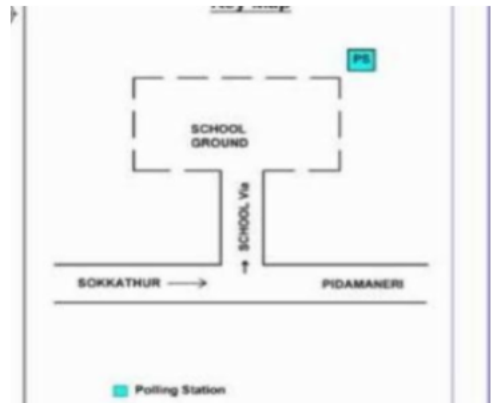

Key MAP View