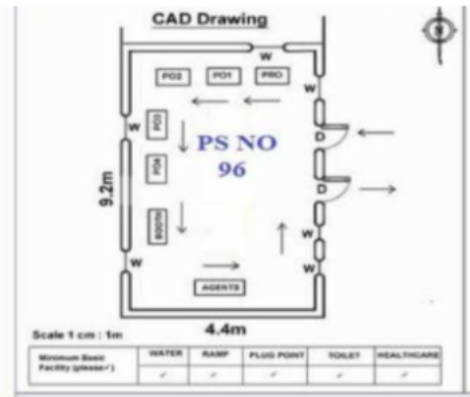

Google Map View

Polling Station Building Front View

Polling Station Front View

Cad View

Key MAP View

1 பெயர் : சாந்தி கணவர் பெயர்: மதிவாணன் வீட்டு எண் : 1 வயது : 48 பாலினம் : பெண்	ULN0868307 Photo is available	2 பெயர் : ரிச்சர்ட் காட்வின நேசராஜ் தந்தை பெயர்: எட்வின்சுந்தர் ராஜ் வீட்டு எண் : 2-32 வயது : 30 பாலினம் : ஆண்	ULN0985234 Photo is available	3 பெயர் : விஜயா கணவர் பெயர்: சோமசுந்தரம் வீட்டு எண் : 2-74 வயது : 51 பாலினம் : பெண்	HTP4678801 Photo is available
4 பெயர் : துறைகண்ணன் தந்தை பெயர்: மாரியப்பன் வீட்டு எண் : 2-115 வயது : 78 பாலினம் : ஆண்	HTP2569051 Photo is available	5 பெயர் : லட்சுமி கணவர் பெயர்: துறைகண்ணன் வீட்டு எண் : 2-115 வயது : 61 பாலினம் : பெண்	HTP2569069 Photo is available	6 பெயர் : ராஜேந்திரகுமார் தந்தை பெயர்: துறைகண்ணன் வீட்டு எண் : 2-115 வயது : 44 பாலினம் : ஆண்	HTP2567535 Photo is available
7 பெயர் : பிரசன்னரமணன் தந்தை பெயர்: துரைகண்ணன் வீட்டு எண் : 2-115 வயது : 43 பாலினம் : ஆண்	HTP4004990 Photo is available	8 பெயர் : மணிவண்ணன் தந்தை பெயர்: லட்சுமணன் வீட்டு எண் : 2-136 வயது : 46 பாலினம் : ஆண்	HTP4678603 Photo is available	9 பெயர் : ரமா கணவர் பெயர்: சத்தியநாராயணன் வீட்டு எண் : 2-136 வயது : 41 பாலினம் : பெண்	ULN0413823 Photo is available
10 பெயர் : நாகராஜ் தந்தை பெயர்: நாகன் வீட்டு எண் : 2-146 வயது : 49 பாலினம் : ஆண்	ULN0695288 Photo is available	11 பெயர் : சிவதா கணவர் பெயர்: நாகராஜ் வீட்டு எண் : 2-146 வயது : 41 பாலினம் : பெண்	ULN0424333 Photo is available	12 பெயர் : செல்வி கணவர் பெயர்: சுப்பிரமணியம் வீட்டு எண் : 2-151A வயது : 55 பாலினம் : பெண்	ULN0868323 Photo is available
13 பெயர் : தெய்வானை கணவர் பெயர்: முருகன் வீட்டு எண் : 2-167 வயது : 46 பாலினம் : பெண்	HTP1449800 Photo is available	14 பெயர் : பூங்கொடி தந்தை பெயர்: பார்த்திபன் வீட்டு எண் : 2-173 வயது : 31 பாலினம் : பெண்	ULN0868026 Photo is available	15 பெயர் : யுவராஜ் தாயின் பெயர்: பூஷ்பவள்ளி வீட்டு எண் : 2/174 வயது : 26 பாலினம் : ஆண்	ULN1429232 Photo is available
16 பெயர் : பானுபிரியா தந்தை பெயர்: முத்துக்கிருஷ்ணன் வீட்டு எண் : 2-178-1 வயது : 37 பாலினம் : பெண்	HTP4678868 Photo is available	17 பெயர் : ஜெயகுமார் தந்தை பெயர்: சீனிவாசன் வீட்டு எண் : 2-181 வயது : 64 பாலினம் : ஆண்	HTP4678835 Photo is available	# 18 பெயர் : உமா ஜெயகுமார் கணவர் பெயர்: ஜெயகுமார் வீட்டு எண் : 2-181 வயது : 56 பாலினம் : பெண்	HTP4678827 Photo is available
19 பெயர் : அறிவழன் தந்தை பெயர்: கோவிந்தராஜ் வீட்டு எண் : 2-186-A வயது : 66 பாலினம் : ஆண்	ULN1170018 Photo is available	20 பெயர் : கீதா கணவர் பெயர்: அறிவழகன் வீட்டு எண் : 2-186-A வயது : 42 பாலினம் : பெண்	ULN1170026 Photo is available	21 பெயர் : வஹாப் தந்தை பெயர்: இப்ராஹீம் வீட்டு எண் : 2-186C வயது : 69 பாலினம் : ஆண்	ULN0181081 Photo is available
22 பெயர் : சர்பராஸ்அஹமத் தந்தை பெயர்: வஹாப் வீட்டு எண் : 2-186C வயது : 35 பாலினம் : ஆண்	ULN0181099 Photo is available	23 பெயர் : பாபு தந்தை பெயர்: சையத் பாஷா வீட்டு எண் : 2-186D வயது : 46 பாலினம் : ஆண்	ULN0868034 Photo is available	24 பெயர் : பானு கணவர் பெயர்: பாபு வீட்டு எண் : 2-186D வயது : 42 பாலினம் : பெண்	ULN0868521 Photo is available
25 பெயர் : இலவக்குமார் தந்தை பெயர்: ராமசெட்டி வீட்டு எண் : 2-190A வயது : 54 பாலினம் : ஆண்	ULN0521237 Photo is available	26 பெயர் : கீதா கணவர் பெயர்: லவகுமார் வீட்டு எண் : 2-190A வயது : 46 பாலினம் : பெண்	HTP1317270 Photo is available	27 பெயர் : சுகன்யா தந்தை பெயர்: மாதையன் வீட்டு எண் : 2-193 வயது : 33 பாலினம் : பெண்	ULN0622373 Photo is available
28 பெயர் : லட்சுமி கணவர் பெயர்: மாதையன் வீட்டு எண் : 2-193D வயது : 56 பாலினம் : பெண்	ULN1892694 Photo is available	29 பெயர் : செல்வன் தந்தை பெயர்: சின்னசாமி வீட்டு எண் : 2-195 வயது : 63 பாலினம் : ஆண்	HTP1050293 Photo is available	30 பெயர் : மாது செல்வம் கணவர் பெயர்: செல்வம் வெ வீட்டு எண் : 2/195 வயது : 63 பாலினம் : பெண்	ULN2163897 Photo is available