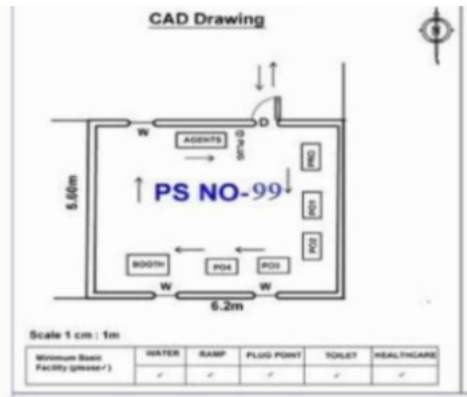

Google Map View

Polling Station Building Front View

Polling Station Front View

Cad View

Key MAP View

1 பெயர் : ரங்கநாயகி கணவர் பெயர்: பழனியப்பன் வீட்டு எண் : 1 வயது : 72 பாலினம் : பெண்	ULN1167204 Photo is available	2 பெயர் : கிருஷ்ணவேணி கணவர் பெயர்: கந்தசாமி வீட்டு எண் : 1 வயது : 63 பாலினம் : பெண்	ULN0521948 Photo is available	3 பெயர் : சிவமணி தந்தை பெயர்: மாதன் வீட்டு எண் : 1 வயது : 61 பாலினம் : ஆண்	ULN1306455 Photo is available
4 பெயர் : மாதம்மாள் தந்தை பெயர்: சிவமணி வீட்டு எண் : 1 வயது : 59 பாலினம் : பெண்	ULN1306463 Photo is available	5 பெயர் : அம்பிகா தந்தை பெயர்: சுப்பிரமணியம் வீட்டு எண் : 1 வயது : 30 பாலினம் : பெண்	ULN1167238 Photo is available	6 பெயர் : கொளசல்யா தந்தை பெயர்: மாரியப்பன் வீட்டு எண் : 1 வயது : 30 பாலினம் : பெண்	ULN1167063 Photo is available
7 பெயர் : இந்து தந்தை பெயர்: அமுதா வீட்டு எண் : 1 வயது : 29 பாலினம் : பெண்	ULN1167188 Photo is available	8 பெயர் : பார்வதி கணவர் பெயர்: பழனி வீட்டு எண் : 2-993 வயது : 46 பாலினம் : பெண்	ULN0426494 Photo is available	9 பெயர் : கோவிந்தன் தந்தை பெயர்: முனியப்பன் வீட்டு எண் : 3 வயது : 67 பாலினம் : ஆண்	ULN0698142 Photo is available
10 பெயர் : லட்சுமி கணவர் பெயர்: கோவிந்தன் வீட்டு எண் : 3 வயது : 62 பாலினம் : பெண்	ULN0698134 Photo is available	11 பெயர் : அம்பிகா கணவர் பெயர்: முனியப்பன் வீட்டு எண் : 3 வயது : 39 பாலினம் : பெண்	ULN0698159 Photo is available	12 பெயர் : சம்பத்தூர் தந்தை பெயர்: ராஜா வீட்டு எண் : 3-10-44D வயது : 41 பாலினம் : ஆண்	HTP2582237 Photo is available
13 பெயர் : பாத்திமா கணவர் பெயர்: அக்பர் அலி வீட்டு எண் : 3/100 வயது : 50 பாலினம் : பெண்	ULN2138659 Photo is available	14 பெயர் : பிரகாசம் தந்தை பெயர்: சின்னசாமி வீட்டு எண் : 3-118 வயது : 62 பாலினம் : ஆண்	ULN0985879 Photo is available	15 பெயர் : வெங்கட்டம்மாள் கணவர் பெயர்: பிரகாசம் வீட்டு எண் : 3-118 வயது : 59 பாலினம் : பெண்	ULN0985788 Photo is available
16 பெயர் : சையத்அப்சல் தந்தை பெயர்: உசேன் வீட்டு எண் : 3/122 பி க்யு வயது : 66 பாலினம் : ஆண்	ULN1403971 Photo is available	17 பெயர் : ஷகிலா கணவர் பெயர்: சையதுஅப்சல் வீட்டு எண் : 3/122 பி க்யு வயது : 65 பாலினம் : பெண்	ULN1403963 Photo is available	18 பெயர் : ஆனந்த் தந்தை பெயர்: ராஜி ராஜி வீட்டு எண் : 3/123 வயது : 30 பாலினம் : ஆண்	UUH1321033 Photo is available
19 பெயர் : கஸ்தூரி கணவர் பெயர்: ஆனந்த் ஆனந்த் வீட்டு எண் : 3/123 வயது : 29 பாலினம் : பெண்	UUH1321363 Photo is available	20 பெயர் : அமீர்ஜான் தந்தை பெயர்: கப்பர் வீட்டு எண் : 3/128-ஏ வயது : 60 பாலினம் : ஆண்	ULN2466100 Photo is available	21 பெயர் : பர்வீன் கணவர் பெயர்: அமீர்ஜான் வீட்டு எண் : 3/128-ஏ வயது : 47 பாலினம் : பெண்	ULN2388569 Photo is available
22 பெயர் : சையத்அலி தந்தை பெயர்: கஃபூர் வீட்டு எண் : 3-129 வயது : 46 பாலினம் : ஆண்	ULN0869776 Photo is available	23 பெயர் : முகம்மது யூசுப் தந்தை பெயர்: ரபீக் வீட்டு எண் : 3-228F வயது : 35 பாலினம் : ஆண்	ULN0869412 Photo is available	24 பெயர் : சாரதா கணவர் பெயர்: பரந்தாமன் வீட்டு எண் : 3-240 வயது : 49 பாலினம் : பெண்	ULN0424663 Photo is available
25 பெயர் : புவனேஸ்வரி தந்தை பெயர்: நாகன் வீட்டு எண் : 3/261 வயது : 26 பாலினம் : பெண்	ULN1374198 Photo is available	26 பெயர் : சக்திகணபதி தந்தை பெயர்: மாரியப்பன் வீட்டு எண் : 3-829 வயது : 41 பாலினம் : ஆண்	ULN0425132 Photo is available	27 பெயர் : உஷா கணவர் பெயர்: கணபதி @ சேட்டு வீட்டு எண் : 3/860ஏ1 வயது : 37 பாலினம் : பெண்	ULN2183846 Photo is available
28 பெயர் : சுப்பிரமணி தந்தை பெயர்: பெருமாள் வீட்டு எண் : 3/889 வயது : 66 பாலினம் : ஆண்	ULN1842673 Photo is available	29 பெயர் : சின்னம்மாள் கணவர் பெயர்: சுப்பிரமணி வீட்டு எண் : 3/889 வயது : 56 பாலினம் : பெண்	HTP3470655 Photo is available	30 பெயர் : வேடியப்பன் தந்தை பெயர்: சுப்பிரமணி வீட்டு எண் : ந வயது : 28 பாலினம் : ஆண்	ULN1420553 Photo is available