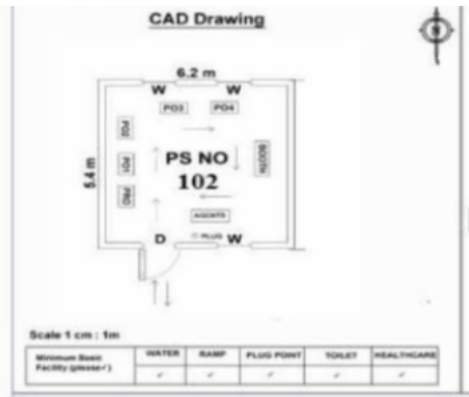

Google Map View

Polling Station Building Front View

Polling Station Front View

Cad View

Key MAP View

1	ULN0622332	பெயர் : சுந்தரவடிவேல் தந்தை பெயர்: முனுசாமி வீட்டு எண் : 1 வயது : 67 பாலினம் : ஆண்	Photo is available	2	ULN0414581	பெயர் : உமா கணவர் பெயர்: கிருஷ்ணன்மூர்த்தி வீட்டு எண் : 1 வயது : 53 பாலினம் : பெண்	Photo is available	3	ULN0414656	பெயர் : செந்தில் தந்தை பெயர்: வெங்கடாசலம் வீட்டு எண் : 1 வயது : 49 பாலினம் : ஆண்	Photo is available
4	ULN0622340	பெயர் : அமுதா கணவர் பெயர்: சுந்தரவடிவேல் வீட்டு எண் : 1 வயது : 48 பாலினம் : பெண்	Photo is available	5	ULN0867119	பெயர் : நித்யா கணவர் பெயர்: மகேஷ் வீட்டு எண் : 1 வயது : 35 பாலினம் : பெண்	Photo is available	6	ULN2368322	பெயர் : கற்பகம் கணவர் பெயர்: அம்பேக்குமார் வீட்டு எண் : 1/1196டி1 வயது : 58 பாலினம் : பெண்	Photo is available
7	ULN2165249	பெயர் : மாதம்மாள் . தந்தை பெயர்: கோவிந்தன் வீட்டு எண் : 2/2 வயது : 29 பாலினம் : பெண்	Photo is available	8	ULN1881655	பெயர் : சரவணன் தந்தை பெயர்: சுப்ரமணியன் வீட்டு எண் : 2-3 வயது : 50 பாலினம் : ஆண்	Photo is available	9	HTP4004719	பெயர் : தனலட்சுமி கணவர் பெயர்: சரவணன் வீட்டு எண் : 2-3 வயது : 44 பாலினம் : பெண்	Photo is available
10	ULN2458263	பெயர் : வெங்கட் ரமணா ச தந்தை பெயர்: சரவணன் வீட்டு எண் : 2/3 வயது : 20 பாலினம் : ஆண்	Photo is available	11	ULN0610048	பெயர் : வெங்கடேஷ் தந்தை பெயர்: மானியம்பாடிஆச்சாரி வீட்டு எண் : 2/5 வயது : 43 பாலினம் : ஆண்	Photo is available	12	AQA0368704	பெயர் : ரேகா கணவர் பெயர்: வெங்கடேஷ் வீட்டு எண் : 2/5 வயது : 36 பாலினம் : பெண்	Photo is available
13	ULN1881663	பெயர் : முருகாச்சாரி தந்தை பெயர்: சின்னாச்சாரி வீட்டு எண் : 2-6 வயது : 77 பாலினம் : ஆண்	Photo is available	14	ULN1881671	பெயர் : பிரபா தந்தை பெயர்: முருகாச்சாரி வீட்டு எண் : 2-6 வயது : 49 பாலினம் : பெண்	Photo is available	15	HTP1418722	பெயர் : தினகரன் தந்தை பெயர்: முருகாச்சாரி வீட்டு எண் : 2-6 வயது : 47 பாலினம் : ஆண்	Photo is available
16	HTP1434406	பெயர் : சம்பத் தந்தை பெயர்: முருகாச்சாரி வீட்டு எண் : 2-6 வயது : 45 பாலினம் : ஆண்	Photo is available	17	ULN1469436	பெயர் : மனோகரன் தந்தை பெயர்: சின்னாச்சாரி வீட்டு எண் : 2/6ஏ வயது : 70 பாலினம் : ஆண்	Photo is available	18	ULN1469394	பெயர் : விமல்குமார் தந்தை பெயர்: மனோகரன் வீட்டு எண் : 2/6ஏ வயது : 36 பாலினம் : ஆண்	Photo is available
19	ULN1477280	பெயர் : கிரிஜா கணவர் பெயர்: மனோகரன் வீட்டு எண் : 2/6-ஏ வயது : 62 பாலினம் : பெண்	Photo is available	20	ULN1469410	பெயர் : ரஞ்சித்குமார் தந்தை பெயர்: மனோகரன் வீட்டு எண் : 2/6-ஏ வயது : 38 பாலினம் : ஆண்	Photo is available	21	HTP1454388	பெயர் : சுரேஷ் தந்தை பெயர்: பாலகிருஷ்ணன் வீட்டு எண் : 2-7A வயது : 60 பாலினம் : ஆண்	Photo is available
22	HTP1434455	பெயர் : குமுதா கணவர் பெயர்: சுரேஷ் வீட்டு எண் : 2-7A வயது : 50 பாலினம் : பெண்	Photo is available	23	ULN0867309	பெயர் : சக்தி தந்தை பெயர்: சுரேஷ் வீட்டு எண் : 2-7A வயது : 30 பாலினம் : ஆண்	Photo is available	24	ULN2398014	பெயர் : சிவா ச தந்தை பெயர்: சுரேஷ் பா வீட்டு எண் : 2/7ஏ வயது : 30 பாலினம் : ஆண்	Photo is available
25	ULN1169101	பெயர் : மோகன் தந்தை பெயர்: வீரையசெட்டி வீட்டு எண் : 2-8 வயது : 75 பாலினம் : ஆண்	Photo is available	26	ULN1169093	பெயர் : சாந்தி கணவர் பெயர்: மோகன் வீட்டு எண் : 2-8 வயது : 63 பாலினம் : பெண்	Photo is available	27	ULN1881697	பெயர் : சுசிலா கணவர் பெயர்: கிருஷ்ணன் வீட்டு எண் : 2-8A வயது : 75 பாலினம் : பெண்	Photo is available
28	ULN1881705	பெயர் : ஜெயலட்சுமி கணவர் பெயர்: கோவிந்தராஜன் வீட்டு எண் : 2-8A வயது : 74 பாலினம் : பெண்	Photo is available	29	ULN1881713	பெயர் : சுரியநாராயணன் தந்தை பெயர்: கிருஷ்ணன் வீட்டு எண் : 2-8A வயது : 51 பாலினம் : ஆண்	Photo is available	30	ULN0866590	பெயர் : சில்பா கணவர் பெயர்: சூரியநாராயணன் வீட்டு எண் : 2-8A வயது : 41 பாலினம் : பெண்	Photo is available