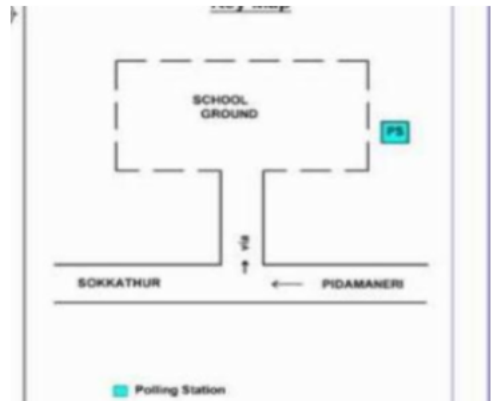

Cad View

Key MAP View