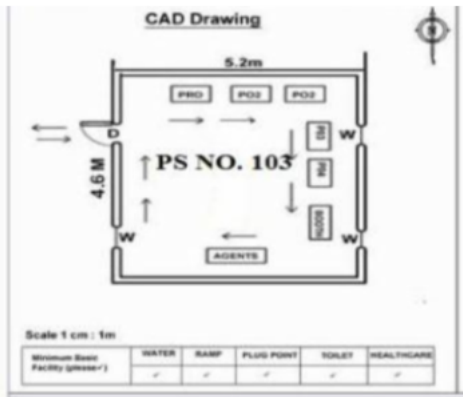

வாக்காளர் பதிவு அலுவலரின்
கையொப்பம்

Nazri Naksha

Google Map View

Polling Station Building Front View

Polling Station Front View

Cad View

Key MAP View

| | | | | | |
|---|----------------------------------|--|----------------------------------|--|----------------------------------|
| Q 1 பெயர் : மல்லிகா கணவர் பெயர்: வெங்கட்டப்பநாயுடு வீட்டு எண் : 1 வயது : 76 பாலினம் : பெண் | ULN0868208 Photo is available | 2 பெயர் : முத்தியாலு தந்தை பெயர்: சென்னகிருஷ்ணன் வீட்டு எண் : 1 வயது : 74 பாலினம் : ஆண் | ULN0519959 Photo is available | 3 பெயர் : சாந்தி கணவர் பெயர்: ஞானசுப்பிரமணி வீட்டு எண் : 1 வயது : 66 பாலினம் : பெண் | ULN0868570 Photo is available |
| 4 பெயர் : ஜெயலட்சுமி கணவர் பெயர்: முருகன் வீட்டு எண் : 1 வயது : 58 பாலினம் : பெண் | ULN0868406 Photo is available | 5 பெயர் : கவிதா கணவர் பெயர்: சரவணன் வீட்டு எண் : 1 வயது : 49 பாலினம் : பெண் | ULN0868430 Photo is available | 6 பெயர் : திவ்யா கணவர் பெயர்: அன்பழகன் வீட்டு எண் : 1 வயது : 35 பாலினம் : பெண் | ULN0868604 Photo is available |
| # 7 பெயர் : இஸ்மாயில் சான்பாஷா தந்தை பெயர்: சான்பாஷா வீட்டு எண் : 1/2 568 வயது : 34 பாலினம் : ஆண் | ULN0520122 Photo is available | 8 பெயர் : ராஜேஸ்வரி கணவர் பெயர்: குணசேகரன் வீட்டு எண் : 1-1B4 வயது : 55 பாலினம் : பெண் | ULN0696054 Photo is available | 9 பெயர் : பழனி தந்தை பெயர்: தங்கவேல் வீட்டு எண் : 1/494 வயது : 51 பாலினம் : ஆண் | ULN0697359 Photo is available |
| 10 பெயர் : ரஹமதீ கணவர் பெயர்: முகமது அலி வீட்டு எண் : 1/506-ஜி10 வயது : 56 பாலினம் : பெண் | ULN0414284 Photo is available | S 11 பெயர் : ரேஷ்மா மு தந்தை பெயர்: முகமது அலி வீட்டு எண் : 1/506-ஜி10 வயது : 32 பாலினம் : பெண் | ULN0861799 Photo is available | 12 பெயர் : அஷ்ரப்அலி தந்தை பெயர்: முகமது அலி வீட்டு எண் : 1-506-ஜி10 வயது : 30 பாலினம் : ஆண் | ULN0862326 Photo is available |
| 13 பெயர் : ரோஷனி தந்தை பெயர்: முகமதுஅலி வீட்டு எண் : 1/506-ஜி10 வயது : 28 பாலினம் : பெண் | ULN1163351 Photo is available | 14 பெயர் : செந்தமிழ் பாண்டியன் தந்தை பெயர்: சின்னசாமி வீட்டு எண் : 1/506எல்-20 வயது : 50 பாலினம் : ஆண் | HTP1060730 Photo is available | 15 பெயர் : நித்யா தந்தை பெயர்: செல்வம் வீட்டு எண் : 1/506எல்-20 வயது : 43 பாலினம் : பெண் | HTP2583565 Photo is available |
| 16 பெயர் : நௌசத் தந்தை பெயர்: தெளலத் வீட்டு எண் : 1எலி/5 வயது : 38 பாலினம் : ஆண் | ULN2399814 Photo is available | 17 பெயர் : சசிகலா கணவர் பெயர்: ஜனகராஜ் வீட்டு எண் : 2 வயது : 49 பாலினம் : பெண் | ULN2194975 Photo is available | 18 பெயர் : செளமியா தாயின் பெயர்: சசிகலா வீட்டு எண் : 2 வயது : 30 பாலினம் : பெண் | ULN2194991 Photo is available |
| 19 பெயர் : கணேசன் தந்தை பெயர்: பாலசுப்பிரமணி வீட்டு எண் : 2-42 வயது : 36 பாலினம் : ஆண் | ULN0690925 Photo is available | 20 பெயர் : மோகன் தந்தை பெயர்: பாலசுப்பிரமணியம் வீட்டு எண் : 2-42 வயது : 35 பாலினம் : ஆண் | ULN0690933 Photo is available | 21 பெயர் : செல்வராஜ் தந்தை பெயர்: சண்முகம் வீட்டு எண் : 2-44-6 வயது : 65 பாலினம் : ஆண் | ULN0696070 Photo is available |
| 22 பெயர் : மதியரசி கணவர் பெயர்: செல்வராஜ் வீட்டு எண் : 2-44-6 வயது : 54 பாலினம் : பெண் | ULN0696088 Photo is available | 23 பெயர் : சங்கமித்ரா தந்தை பெயர்: செல்வராஜ் வீட்டு எண் : 2/44/6 வயது : 23 பாலினம் : பெண் | ULN2078962 Photo is available | 24 பெயர் : முரளிமனோகர் தந்தை பெயர்: வெங்கிடுசாமி வீட்டு எண் : 2-52-1 வயது : 28 பாலினம் : ஆண் | ULN1169861 Photo is available |
| 25 பெயர் : ரா ஜெயந்தி கணவர் பெயர்: பெ சேகரன் வீட்டு எண் : 2-58 வயது : 53 பாலினம் : பெண் | ULN1060870 Photo is available | 26 பெயர் : சுகந்த் தந்தை பெயர்: நாகராஜ் வீட்டு எண் : 2/61 வயது : 22 பாலினம் : ஆண் | ULN2349231 Photo is available | 27 பெயர் : பிரபு ராஜ் தந்தை பெயர்: செந்தில் குமார் வீட்டு எண் : 2/69 வயது : 31 பாலினம் : ஆண் | ULN2079051 Photo is available |
| 28 பெயர் : ஹேமாவதி தந்தை பெயர்: செந்தில் குமார் வீட்டு எண் : 2/69 வயது : 25 பாலினம் : பெண் | ULN2079044 Photo is available | 29 பெயர் : கிருஷ்ணன் தந்தை பெயர்: பாலையா வீட்டு எண் : 2-78 வயது : 76 பாலினம் : ஆண் | ULN1889609 Photo is available | 30 பெயர் : பா. ராஜ்குமார் இதரர் பெயர்: மலர்விழி வீட்டு எண் : 2/79 வயது : 40 பாலினம் : ஆண் | ULN2435378 Photo is available |