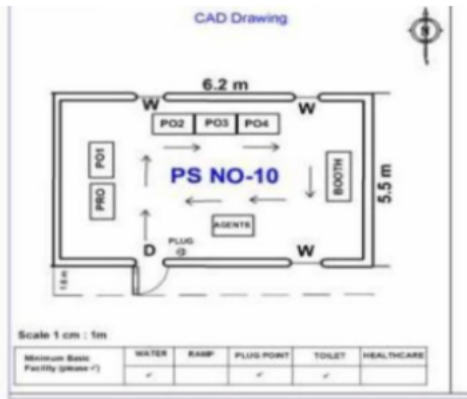

Cad View

Key MAP View