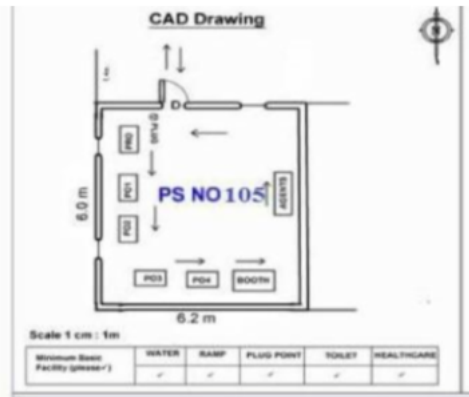

வாக்காளர் பதிவு அலுவலரின்
கையொப்பம்

Nazri Naksha

Google Map View

Polling Station Building Front View

Polling Station Front View

Cad View

Key MAP View

| | | | | | |
|--|----------------------------------|---|----------------------------------|--|----------------------------------|
| 1 பெயர் : விமலா கணவர் பெயர்: ரவி வீட்டு எண் : 1 வயது : 67 பாலினம் : பெண் | ULN0871863 Photo is available | 2 பெயர் : அழகுமணிமலர் தந்தை பெயர்: இந்திரஜித் வீட்டு எண் : 1 வயது : 28 பாலினம் : பெண் | ULN1170307 Photo is available | 3 பெயர் : ஸ்நேகாபாலா தந்தை பெயர்: சிங்காரவேலன் வீட்டு எண் : 1 வயது : 27 பாலினம் : பெண் | ULN1307800 Photo is available |
| 4 பெயர் : ஜனரஞ்சித் கோ தந்தை பெயர்: கோபி வீட்டு எண் : 3/311 வயது : 24 பாலினம் : ஆண் | ULN2401990 Photo is available | 5 பெயர் : ஜீவா தந்தை பெயர்: ராஜாராம் வீட்டு எண் : 3/349 வயது : 33 பாலினம் : ஆண் | ULN0623702 Photo is available | 6 பெயர் : வசந்தா கணவர் பெயர்: ஜெயசீலன் வீட்டு எண் : 3/832சி வயது : 62 பாலினம் : பெண் | ULN0186361 Photo is available |
| 7 பெயர் : சாரதா கணவர் பெயர்: சுந்தரம் வீட்டு எண் : 3/1001பீ வயது : 79 பாலினம் : பெண் | HTP3461241 Photo is available | 8 பெயர் : அன்புக்கொடி தந்தை பெயர்: பாண்டியன் வீட்டு எண் : 4/67 வயது : 26 பாலினம் : பெண் | ULN2330967 Photo is available | 9 பெயர் : சரண்யா தந்தை பெயர்: இராஜசேகர் வீட்டு எண் : 4-212 வயது : 35 பாலினம் : பெண் | ULN0523894 Photo is available |
| 10 பெயர் : அருணாசுமார் தந்தை பெயர்: சென்னமூர்த்தி வீட்டு எண் : 4-231 வயது : 38 பாலினம் : ஆண் | HTP4007449 Photo is available | 11 பெயர் : விஜயா கணவர் பெயர்: குருசாமி வீட்டு எண் : 4-267 வயது : 73 பாலினம் : பெண் | HTP3453818 Photo is available | 12 பெயர் : சிங்காரவேலன் தந்தை பெயர்: பாலுசாமி வீட்டு எண் : 4-267-1C வயது : 62 பாலினம் : ஆண் | ULN0700971 Photo is available |
| 13 பெயர் : ஜோதி கணவர் பெயர்: சிங்காரவேலன் வீட்டு எண் : 4-267-1C வயது : 49 பாலினம் : பெண் | ULN0701490 Photo is available | 14 பெயர் : ஸ்வேதாராகா தந்தை பெயர்: சிங்காரவேலன் வீட்டு எண் : 4/267/1சி வயது : 25 பாலினம் : பெண் | ULN2079366 Photo is available | 15 பெயர் : ஸ்ருதிஜனனி தந்தை பெயர்: சிங்காரவேலன் வீட்டு எண் : 4/267-1எலி வயது : 19 பாலினம் : பெண் | ULN2411932 Photo is available |
| 16 பெயர் : வசந்தா கணவர் பெயர்: மாதையன் வீட்டு எண் : 4-267A வயது : 59 பாலினம் : பெண் | HTP4656732 Photo is available | 17 பெயர் : அங்குராஜ் தந்தை பெயர்: மாதையன் வீட்டு எண் : 4-267A வயது : 47 பாலினம் : ஆண் | HTP4656724 Photo is available | 18 பெயர் : கவிதா கணவர் பெயர்: அங்குராஜ் வீட்டு எண் : 4-267A வயது : 41 பாலினம் : பெண் | HTP4585006 Photo is available |
| 19 பெயர் : ஜீவன் தந்தை பெயர்: அங்குராஜ் வீட்டு எண் : 4/267ஏ வயது : 19 பாலினம் : ஆண் | ULN2434413 Photo is available | 20 பெயர் : சுகுணா கணவர் பெயர்: ஞானசேகர் வீட்டு எண் : 4-267B வயது : 53 பாலினம் : பெண் | HTP3459377 Photo is available | 21 பெயர் : சினேகா தந்தை பெயர்: ஞானசேகரன் வீட்டு எண் : 4-267B வயது : 29 பாலினம் : பெண் | ULN1061506 Photo is available |
| 22 பெயர் : ஸ்வேதா தந்தை பெயர்: ஞானசேகரன் வீட்டு எண் : 4/267 பீ வயது : 25 பாலினம் : பெண் | ULN1429554 Photo is available | 23 பெயர் : சுப்பிரமணியன் தந்தை பெயர்: ராமலுசெட்டியார் வீட்டு எண் : 4-267D வயது : 78 பாலினம் : ஆண் | HTP2590958 Photo is available | 24 பெயர் : ரத்னா கணவர் பெயர்: சுப்ரமணியம் வீட்டு எண் : 4-267D வயது : 73 பாலினம் : பெண் | HTP2590966 Photo is available |
| 25 பெயர் : கிருஷ்ணன் தந்தை பெயர்: பூமணி வீட்டு எண் : 4/268 வயது : 80 பாலினம் : ஆண் | ULN1512656 Photo is available | 26 பெயர் : முனியம்மாள் கணவர் பெயர்: கிருஷ்ணன் வீட்டு எண் : 4/268 வயது : 70 பாலினம் : பெண் | ULN1512664 Photo is available | 27 பெயர் : முனியப்பன் தந்தை பெயர்: கிருஷ்ணன் வீட்டு எண் : 4/268 வயது : 42 பாலினம் : ஆண் | ULN1512631 Photo is available |
| 28 பெயர் : அமுதா கணவர் பெயர்: முனியப்பன் வீட்டு எண் : 4/268 வயது : 34 பாலினம் : பெண் | ULN1512649 Photo is available | 29 பெயர் : மதுமிதா தந்தை பெயர்: முனியப்பன் வீட்டு எண் : 4/268 வயது : 19 பாலினம் : பெண் | ULN2470177 Photo is available | 30 பெயர் : பிரபாகரன் தந்தை பெயர்: இராமச்சந்திரன் வீட்டு எண் : 4-270 வயது : 34 பாலினம் : ஆண் | ULN0623652 Photo is available |