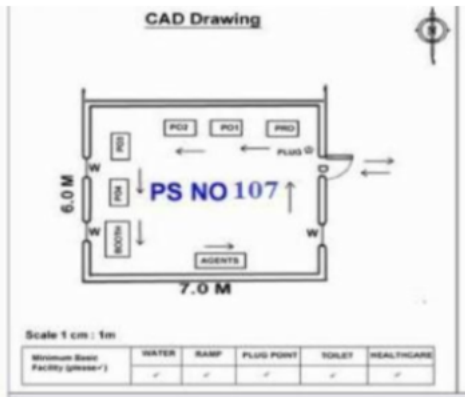

Google Map View

Polling Station Building Front View

Polling Station Front View

Cad View

Key MAP View

1 பெயர் : தில்தார் பேகம் பாஅ கணவர் பெயர் : முகமதுஜாபர் வீட்டு எண் : 1/525-ஜே13 வயது : 59 பாலினம் : பெண்	HTP4606653 Photo is available	2 பெயர் : ராணி கணவர் பெயர் : முனுசாமி வீட்டு எண் : 3-126T வயது : 55 பாலினம் : பெண்	ULN0524488 Photo is available	3 பெயர் : தயாநிதி கணவர் பெயர் : சுப்பிரமணி வீட்டு எண் : 4 வயது : 57 பாலினம் : பெண்	ULN1477561 Photo is available
4 பெயர் : யாஸ்மின் கணவர் பெயர் : அஷ்ரப்அலி வீட்டு எண் : 4 வயது : 40 பாலினம் : பெண்	ULN0601740 Photo is available	5 பெயர் : மணிகண்டன் தந்தை பெயர் : தயாநிதி வீட்டு எண் : 4 வயது : 33 பாலினம் : ஆண்	ULN1477553 Photo is available	6 பெயர் : வெங்கடேஷ் தந்தை பெயர் : சக்திவேல் வீட்டு எண் : 4 வயது : 30 பாலினம் : ஆண்	ULN0872697 Photo is available
7 பெயர் : பார்வதி கணவர் பெயர் : சுப்பிரமணி வீட்டு எண் : 4-10-71 வயது : 50 பாலினம் : பெண்	ULN0701649 Photo is available	8 பெயர் : ரேகா கணவர் பெயர் : குமரிஆனந்தன் வீட்டு எண் : 4-64 வயது : 40 பாலினம் : பெண்	ULN1171206 Photo is available	9 பெயர் : கவிதா தந்தை பெயர் : முரளி வீட்டு எண் : 4-66-B வயது : 33 பாலினம் : பெண்	ULN1028612 Photo is available
# 10 பெயர் : முபீன்தாஜ் அ கணவர் பெயர் : அகமத்பாஷா வீட்டு எண் : 4-95 வயது : 37 பாலினம் : பெண்	ULN0988378 Photo is available	11 பெயர் : சுகேல் தந்தை பெயர் : அக்பர் வீட்டு எண் : 4/123 வயது : 27 பாலினம் : ஆண்	ULN1385053 Photo is available	12 பெயர் : நித்தியப்பரியா கணவர் பெயர் : விஜய் வீரமணி வீட்டு எண் : 4/483 வயது : 34 பாலினம் : பெண்	ZYS0384107 Photo is available
# 13 பெயர் : ஜோதிகலா S கணவர் பெயர் : ரவி வீட்டு எண் : 4-556 வயது : 49 பாலினம் : பெண்	ULN0428474 Photo is available	14 பெயர் : விமல் குமார் தந்தை பெயர் : அருள் மொழி வீட்டு எண் : 4-593-1 வயது : 30 பாலினம் : ஆண்	ULN0988261 Photo is available	15 பெயர் : ஹரிஹரன் தந்தை பெயர் : துரை வீட்டு எண் : 4-599 வயது : 30 பாலினம் : ஆண்	ULN1062751 Photo is available
16 பெயர் : சீதாபதி தந்தை பெயர் : கிருஷ்ணன் வீட்டு எண் : 4-601 வயது : 69 பாலினம் : ஆண்	HTP3458809 Photo is available	17 பெயர் : சாந்திசீதாபதி கணவர் பெயர் : சீதாபதி வீட்டு எண் : 4-601 வயது : 65 பாலினம் : பெண்	HTP3471075 Photo is available	18 பெயர் : சின்னபொன்னு தந்தை பெயர் : கந்தசாமி வீட்டு எண் : 4-607-1 வயது : 71 பாலினம் : பெண்	ULN1062520 Photo is available
19 பெயர் : ரம்யா கணவர் பெயர் : பாலாஜி வீட்டு எண் : 4-607A வயது : 43 பாலினம் : பெண்	ULN0186635 Photo is available	20 பெயர் : அன்பரசன் தந்தை பெயர் : கோபால் வீட்டு எண் : 4-608-1 வயது : 40 பாலினம் : ஆண்	ULN0041368 Photo is available	21 பெயர் : வேணுகோபால் தந்தை பெயர் : சொக்கலிங்கம் வீட்டு எண் : 4-609 வயது : 67 பாலினம் : ஆண்	ULN0701664 Photo is available
22 பெயர் : பிரேமா கணவர் பெயர் : வேணுகோபால் வீட்டு எண் : 4-609 வயது : 65 பாலினம் : பெண்	HTP4682076 Photo is available	23 பெயர் : கவின் தந்தை பெயர் : வேணுகோபால் வீட்டு எண் : 4-609 வயது : 36 பாலினம் : ஆண்	HTP4682431 Photo is available	24 பெயர் : இளவரசி கணவர் பெயர் : பாண்டு வீட்டு எண் : 4-611 வயது : 51 பாலினம் : பெண்	ULN0988444 Photo is available
25 பெயர் : சக்தி கணவர் பெயர் : குமார் வீட்டு எண் : 4-616 வயது : 46 பாலினம் : பெண்	ULN0429498 Photo is available	26 பெயர் : அஜய் குமார் தந்தை பெயர் : குமார் வீட்டு எண் : 4/616 வயது : 21 பாலினம் : ஆண்	ULN2374288 Photo is available	27 பெயர் : செல்வராஜ் தந்தை பெயர் : கண்ணன் வீட்டு எண் : 4-616A வயது : 49 பாலினம் : ஆண்	ULN0524108 Photo is available
28 பெயர் : பழனிவேல் ச தந்தை பெயர் : சண்முகம் வீட்டு எண் : 4/619 ஏ வயது : 58 பாலினம் : ஆண்	HTP2595486 Photo is available	29 பெயர் : மனோன்மணி கணவர் பெயர் : கமலகண்ணன் வீட்டு எண் : 4-625 வயது : 61 பாலினம் : பெண்	ULN0427997 Photo is available	30 பெயர் : நடராஜ் தந்தை பெயர் : ராமசாமி வீட்டு எண் : 4-630 வயது : 69 பாலினம் : ஆண்	HTP1067685 Photo is available