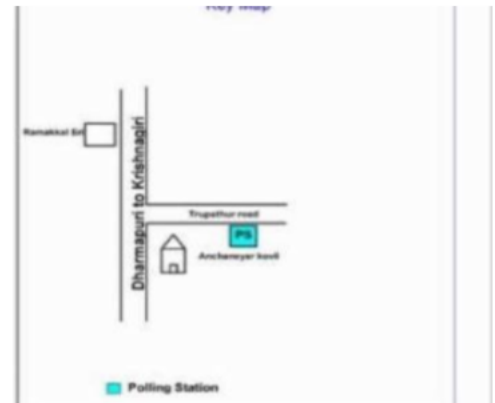

Cad View

Key MAP View