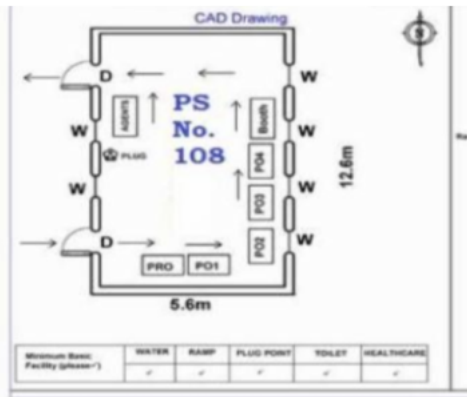

Cad View

Key MAP View