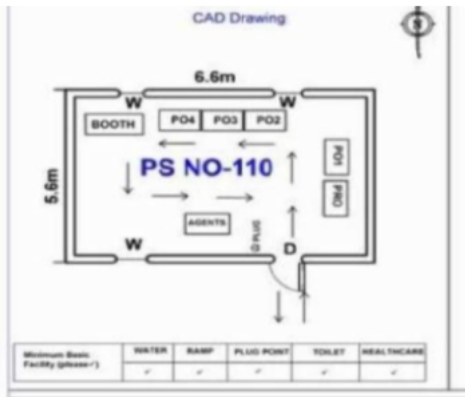

Cad View

Key MAP View