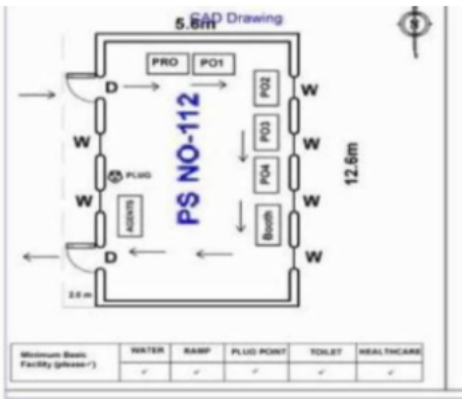

Cad View

Key MAP View