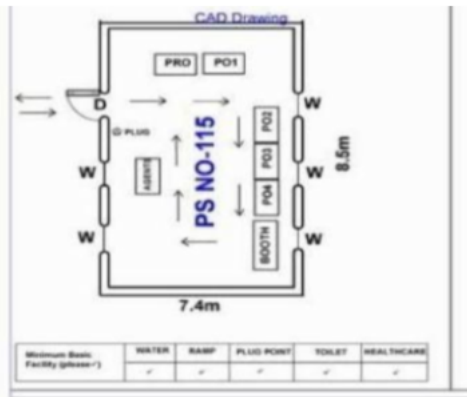

Cad View

Key MAP View