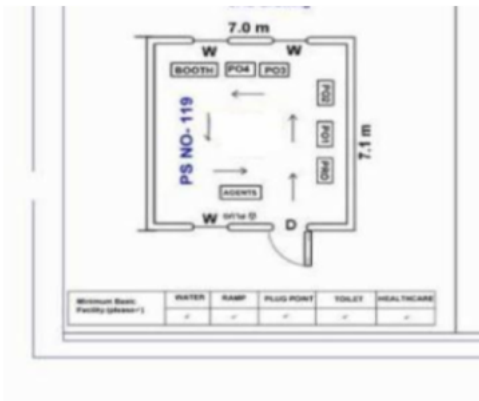

Google Map View

Polling Station Building Front View

Polling Station Front View

Cad View

Key MAP View

1 பெயர் : செல்வம் தந்தை பெயர்: காவேரி கவுண்டர் வீட்டு எண் : 1 வயது : 62 பாலினம் : ஆண்	ULN1890896 Photo is available	2 பெயர் : சங்கீதா பிரியா தந்தை பெயர்: பாண்டியன் வீட்டு எண் : 1 வயது : 33 பாலினம் : பெண்	ULN0878058 Photo is available	3 பெயர் : சபரி பெருமாள் தந்தை பெயர்: பாண்டியன் வீட்டு எண் : 1 வயது : 30 பாலினம் : ஆண்	ULN0878066 Photo is available
4 பெயர் : மேகஅகிலா தந்தை பெயர்: செல்வம் வீட்டு எண் : 1-1 வயது : 32 பாலினம் : பெண்	ULN1066182 Photo is available	5 பெயர் : மேகராஜ் தந்தை பெயர்: செல்வம் வீட்டு எண் : 1-1 வயது : 29 பாலினம் : ஆண்	ULN1066059 Photo is available	6 பெயர் : ரஞ்சித்குமார் தந்தை பெயர்: மூர்த்தி வீட்டு எண் : 2-3 வயது : 32 பாலினம் : ஆண்	ULN0878074 Photo is available
7 பெயர் : குபேந்திரன் தந்தை பெயர்: மகேந்திரன் வீட்டு எண் : 2A வயது : 32 பாலினம் : ஆண்	ULN0878082 Photo is available	8 பெயர் : ராமு தந்தை பெயர்: மகேந்திரன் வீட்டு எண் : 2A வயது : 30 பாலினம் : ஆண்	ULN0878090 Photo is available	9 பெயர் : ரவி தந்தை பெயர்: அண்ணாமலை கவுண்டர் வீட்டு எண் : 3 வயது : 65 பாலினம் : ஆண்	ULN1890912 Photo is available
10 பெயர் : அம்சா கணவர் பெயர்: ரவி வீட்டு எண் : 3 வயது : 63 பாலினம் : பெண்	ULN1890920 Photo is available	11 பெயர் : ராமசந்திரன் தந்தை பெயர்: ரவி வீட்டு எண் : 3 வயது : 36 பாலினம் : ஆண்	HTP4685202 Photo is available	12 பெயர் : அருண்சந்திரன் தந்தை பெயர்: ரவி வீட்டு எண் : 3 வயது : 34 பாலினம் : ஆண்	ULN0434167 Photo is available
13 பெயர் : நதியா கணவர் பெயர்: ராமசந்திரன் வீட்டு எண் : 3/2 வயது : 35 பாலினம் : பெண்	ULN0873570 Photo is available	14 பெயர் : சூந்தியம்மாள் கணவர் பெயர்: சின்னசாமி வீட்டு எண் : 4-25 வயது : 45 பாலினம் : பெண்	ULN0527119 Photo is available	15 பெயர் : ஹரிஸ் தந்தை பெயர்: கதிர்வேல் வீட்டு எண் : 4C வயது : 27 பாலினம் : ஆண்	ULN1310184 Photo is available
16 பெயர் : பச்சியம்மாள் கணவர் பெயர்: காளியப்பன் வீட்டு எண் : 5 வயது : 73 பாலினம் : பெண்	ULN1890938 Photo is available	17 பெயர் : பழனி தந்தை பெயர்: முனியப்பன் வீட்டு எண் : 5 வயது : 61 பாலினம் : ஆண்	ULN0527036 Photo is available	18 பெயர் : சங்கர் தந்தை பெயர்: காளியப்பன் வீட்டு எண் : 5 வயது : 60 பாலினம் : ஆண்	HTP1078708 Photo is available
19 பெயர் : அனுசுயா தந்தை பெயர்: பழனி வீட்டு எண் : 5 வயது : 52 பாலினம் : பெண்	ULN0527077 Photo is available	20 பெயர் : முனியம்மாள் கணவர் பெயர்: முத்துகண்ணு வீட்டு எண் : 5 வயது : 51 பாலினம் : பெண்	ULN0713511 Photo is available	21 பெயர் : பிரபாகரன் தந்தை பெயர்: பழனி வீட்டு எண் : 5 வயது : 34 பாலினம் : ஆண்	ULN0527028 Photo is available
22 பெயர் : லட்சுமி கணவர் பெயர்: முருகன் வீட்டு எண் : 7 வயது : 63 பாலினம் : பெண்	ULN1890946 Photo is available	23 பெயர் : விஜயலட்சுமி கணவர் பெயர்: சந்திரன் வீட்டு எண் : 7 வயது : 47 பாலினம் : பெண்	HTP2631513 Photo is available	24 பெயர் : ராஜேஸ்வரி தந்தை பெயர்: முனியப்பன் வீட்டு எண் : 8 வயது : 37 பாலினம் : பெண்	ULN0527002 Photo is available
25 பெயர் : செல்வம் தந்தை பெயர்: கந்தசாமி வீட்டு எண் : 9 வயது : 62 பாலினம் : ஆண்	HTP3294808 Photo is available	26 பெயர் : முனியம்மாள் கணவர் பெயர்: செல்வம் வீட்டு எண் : 9 வயது : 46 பாலினம் : பெண்	HTP4265450 Photo is available	27 பெயர் : தமிழரசி கணவர் பெயர்: ராஜாகணேஷ் வீட்டு எண் : 9 வயது : 44 பாலினம் : பெண்	ULN0527168 Photo is available
28 பெயர் : சத்யா தந்தை பெயர்: செல்வம் வீட்டு எண் : 9 வயது : 26 பாலினம் : பெண்	ULN1399716 Photo is available	29 பெயர் : ரம்யா தந்தை பெயர்: செல்வம் வீட்டு எண் : 9-8 வயது : 29 பாலினம் : பெண்	ULN1066026 Photo is available	30 பெயர் : சாஜிதா கணவர் பெயர்: அக்பர்பாஷா வீட்டு எண் : 9B வயது : 57 பாலினம் : பெண்	ZYS1346360 Photo is available