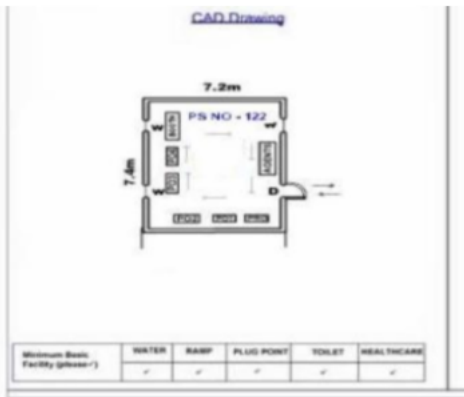

Cad View

Key MAP View