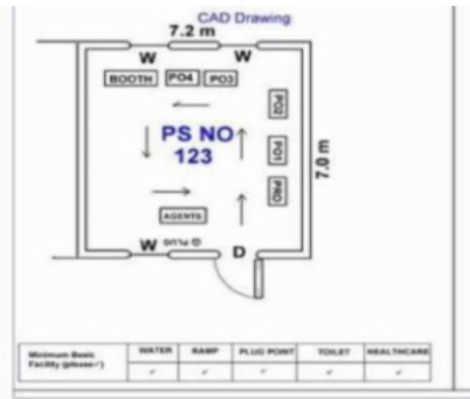

Cad View

Key MAP View