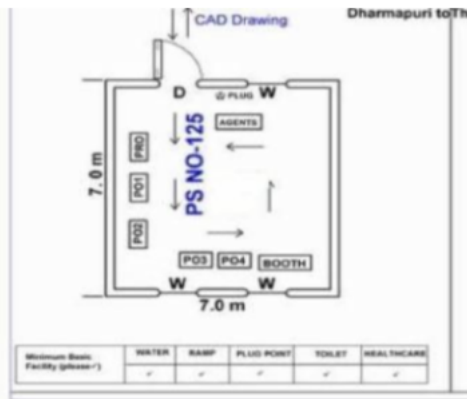

Google Map View

Polling Station Building Front View

Polling Station Front View

Cad View

Key MAP View

1 பெயர் : புவனேஷ்வரி தந்தை பெயர்: கனகராஜ் வீட்டு எண் : 1 வயது : 33 பாலினம் : ஆண்	ULN0880534 Photo is available	2 பெயர் : ராஜராஜன் தந்தை பெயர்: ஆசைத்தம்பி வீட்டு எண் : 2 வயது : 44 பாலினம் : ஆண்	ULN0992578 Photo is available	3 பெயர் : ரேவதி தந்தை பெயர்: தீர்த்தமலை வீட்டு எண் : 3/137 வயது : 36 பாலினம் : பெண்	ULN0055103 Photo is available
4 பெயர் : மகாலட்சுமி தந்தை பெயர்: கார்த்திக் வீட்டு எண் : 3/311-ஏ வயது : 29 பாலினம் : பெண்	ULN1128123 Photo is available	S 5 பெயர் : ஜெனட்லிசி தந்தை பெயர்: ஆரோக்கியசாமி வீட்டு எண் : 3/414ஏ-109 வயது : 33 பாலினம் : பெண்	ISK0751503 Photo is available	6 பெயர் : சங்கரன் தந்தை பெயர்: செல்வம் வீட்டு எண் : 4/1 வயது : 20 பாலினம் : ஆண்	ULN2296150 Photo is available
S2 7 பெயர் : புவனேஷ்வரி கே தந்தை பெயர்: காசி வீட்டு எண் : 4/151 வயது : 30 பாலினம் : பெண்	ULN1067941 Photo is available	8 பெயர் : தமிழ்செல்வி தந்தை பெயர்: செல்வம் வீட்டு எண் : 4/783 12 வயது : 27 பாலினம் : பெண்	ULN2406353 Photo is available	9 பெயர் : பிரேம லக்ஷ்மி தந்தை பெயர்: பாஸ்கரன் வீட்டு எண் : 5/46 பீ14 383-ஐ வயது : 28 பாலினம் : பெண்	ULN2168466 Photo is available
10 பெயர் : ரோஜா தந்தை பெயர்: பாஸ்கரன் வீட்டு எண் : 5/46 பீ 14 383 ஐ வயது : 24 பாலினம் : பெண்	ULN2168425 Photo is available	11 பெயர் : பாஸ்கரன் தந்தை பெயர்: முனிராஜ் வீட்டு எண் : 5/46 பி.14, 383 ஐ வயது : 61 பாலினம் : ஆண்	ULN1479112 Photo is available	12 பெயர் : சூமதி கணவர் பெயர்: பாஸ்கரன் வீட்டு எண் : 5/46 பி.14 383- ஐ வயது : 52 பாலினம் : பெண்	ULN1479120 Photo is available
13 பெயர் : வஜ்ஜிரவேல் தந்தை பெயர்: குஞ்சமுதலி வீட்டு எண் : 5/48 வயது : 65 பாலினம் : ஆண்	ULN2164911 Photo is available	14 பெயர் : இந்திரா கணவர் பெயர்: வஜ்ஜிரவேல் வீட்டு எண் : 5/48 வயது : 59 பாலினம் : பெண்	ULN2164853 Photo is available	15 பெயர் : யோகேஷ்குமார் தந்தை பெயர்: வஜ்ஜிரவேல் வீட்டு எண் : 5/48 வயது : 35 பாலினம் : ஆண்	ULN2164788 Photo is available
16 பெயர் : பரமேஸ்வரன் எம் தந்தை பெயர்: மாதையன் வீட்டு எண் : 5ஏ வயது : 53 பாலினம் : ஆண்	ULN2321446 Photo is available	17 பெயர் : விஜயா கணவர் பெயர்: பரமேஸ்வரன் வீட்டு எண் : 5ஏ பிளாக் வயது : 50 பாலினம் : பெண்	YQY2478899 Photo is available	18 பெயர் : வசந்தி கணவர் பெயர்: ஸ்ரீதர் வீட்டு எண் : 5ஏ பிளாக் வயது : 25 பாலினம் : பெண்	YQY1460880 Photo is available
19 பெயர் : பவித்ரா கணவர் பெயர்: சந்தோஷ் குமார் வீட்டு எண் : 7 வயது : 29 பாலினம் : பெண்	ULN2163780 Photo is available	20 பெயர் : ஜெயா கணவர் பெயர்: வேடியப்பன் வீட்டு எண் : 7-1 வயது : 74 பாலினம் : பெண்	ULN0880708 Photo is available	21 பெயர் : மாகலக்ஷ்மி கணவர் பெயர்: பழனிப்பன் வீட்டு எண் : 8 வயது : 34 பாலினம் : பெண்	ULN0717488 Photo is available
22 பெயர் : பிரபு . தாயின் பெயர்: மாதம்மாள் வீட்டு எண் : 8/432 வயது : 32 பாலினம் : ஆண்	ULN0717504 Photo is available	23 பெயர் : ராமன் தந்தை பெயர்: கொளந்தை ராமன் வீட்டு எண் : 8-432E வயது : 67 பாலினம் : ஆண்	HTP2652170 Photo is available	24 பெயர் : வித்யா ரா தந்தை பெயர்: ராமன் வீட்டு எண் : 8/432இ வயது : 32 பாலினம் : பெண்	ULN0717512 Photo is available
25 பெயர் : பூர்ணிமா தந்தை பெயர்: துரை வீட்டு எண் : 9 வயது : 28 பாலினம் : பெண்	ULN1176767 Photo is available	26 பெயர் : மார்கண்டன் தந்தை பெயர்: மாதப்பசெட்டியார் வீட்டு எண் : 10 வயது : 65 பாலினம் : ஆண்	HTP4262663 Photo is available	27 பெயர் : கவிதா கணவர் பெயர்: சக்திவேல் வீட்டு எண் : 10 வயது : 26 பாலினம் : பெண்	ULN2027332 Photo is available
28 பெயர் : அரவிந்த் சேகர் தந்தை பெயர்: சேகர் வீட்டு எண் : 10 வயது : 20 பாலினம் : ஆண்	ULN2316750 Photo is available	29 பெயர் : பிரசாந்த் தந்தை பெயர்: இராஜேந்திரன் வீட்டு எண் : 11A வயது : 35 பாலினம் : ஆண்	ULN0435875 Photo is available	30 பெயர் : பர்வின் சுல்தானா சலீம் அஹமத் தந்தை பெயர்: சலீம் அஹமத் அமீர் ஜான் வீட்டு எண் : 11சி வயது : 28 பாலினம் : பெண்	ULN1466978 Photo is available