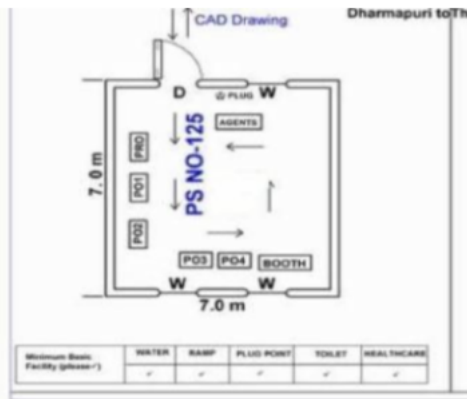

Google Map View

Polling Station Building Front View

Polling Station Front View

Cad View

Key MAP View

1 பெயர் : சசீலா கணவர் பெயர் : தீர்த்தமலை வீட்டு எண் : 201 வயது : 61 பாலினம் : பெண் Photo is available ULN0339598	2 பெயர் : சேகர் தந்தை பெயர் : தீர்த்தமலை வீட்டு எண் : 201 வயது : 34 பாலினம் : ஆண் Photo is available ULN0341198	3 பெயர் : பவித்ரா . கணவர் பெயர் : சேகர் . வீட்டு எண் : 201/47 வயது : 24 பாலினம் : பெண் Photo is available ULN2217412
4 பெயர் : பாப்பாத்திஆம்மாள் கணவர் பெயர் : ராஜகோபால் வீட்டு எண் : 201-47C2 வயது : 70 பாலினம் : பெண் Photo is available ULN0055129	5 பெயர் : மணி தந்தை பெயர் : மாணிக்கம் வீட்டு எண் : 204 வயது : 59 பாலினம் : ஆண் Photo is available HTP1087378	6 பெயர் : சமதி கணவர் பெயர் : மணி வீட்டு எண் : 204 வயது : 54 பாலினம் : பெண் Photo is available ULN1904713
7 பெயர் : வினோபாரதி தந்தை பெயர் : மணி வீட்டு எண் : 204 வயது : 33 பாலினம் : ஆண் Photo is available ULN0574558	8 பெயர் : கார்த்திகா தந்தை பெயர் : மணி வீட்டு எண் : 204 வயது : 30 பாலினம் : பெண் Photo is available ULN1067842	9 பெயர் : பழனியம்மாள் கணவர் பெயர் : வையாபுரி கவுண்டர் வீட்டு எண் : 206 வயது : 75 பாலினம் : பெண் Photo is available ULN1904721
10 பெயர் : கிருஷ்ணன் தந்தை பெயர் : கோவிந்தசாமி வீட்டு எண் : 206 வயது : 62 பாலினம் : ஆண் Photo is available ULN1904739	11 பெயர் : பாபு தந்தை பெயர் : வையாபுரி கவுண்டர் வீட்டு எண் : 206 வயது : 61 பாலினம் : ஆண் Photo is available ULN1905066	12 பெயர் : மாலா கணவர் பெயர் : கிருஷ்ணன் வீட்டு எண் : 206 வயது : 58 பாலினம் : பெண் Photo is available ULN1905074
13 பெயர் : வளர்மதி கணவர் பெயர் : பாபு வீட்டு எண் : 206 வயது : 57 பாலினம் : பெண் Photo is available ULN1905082	14 பெயர் : மேகலா கணவர் பெயர் : கிருஷ்ணன் வீட்டு எண் : 206 வயது : 38 பாலினம் : பெண் Photo is available ULN0717983	15 பெயர் : சந்தோஷகுமார் தந்தை பெயர் : பாபு வீட்டு எண் : 206 வயது : 37 பாலினம் : ஆண் Photo is available ULN0189951
16 பெயர் : இலக்கியா தந்தை பெயர் : பாபு வீட்டு எண் : 206 வயது : 35 பாலினம் : பெண் Photo is available ULN0338285	17 பெயர் : விஜய் தந்தை பெயர் : கிருஷ்ணன் வீட்டு எண் : 206 வயது : 35 பாலினம் : ஆண் Photo is available ULN0338244	18 பெயர் : பழனியம்மாள் கணவர் பெயர் : முனியப்பன் வீட்டு எண் : 208 வயது : 72 பாலினம் : பெண் Photo is available HTP2653715
19 பெயர் : ரமேஷ் தந்தை பெயர் : முனியப்பன் வீட்டு எண் : 208 வயது : 56 பாலினம் : ஆண் Photo is available HTP4262838	20 பெயர் : தனலட்சுமி கணவர் பெயர் : ரமேஷ் வீட்டு எண் : 208 வயது : 49 பாலினம் : பெண் Photo is available HTP2657336	21 பெயர் : ஜீவா தந்தை பெயர் : ரமேஷ் வீட்டு எண் : 208 வயது : 28 பாலினம் : ஆண் Photo is available ULN1176841
22 பெயர் : லோகநாயகி தந்தை பெயர் : ரமேஷ் வீட்டு எண் : 208-60B வயது : 30 பாலினம் : பெண் Photo is available ULN0992420	23 பெயர் : முனியப்பன் தந்தை பெயர் : முனுசாமி வீட்டு எண் : 210 வயது : 68 பாலினம் : ஆண் Photo is available HTP2649788	24 பெயர் : தீர்த்தமலை தந்தை பெயர் : சண்முகஆச்சாரி வீட்டு எண் : 210 வயது : 66 பாலினம் : ஆண் Photo is available ULN0340653
25 பெயர் : சின்னப்பா கணவர் பெயர் : முனியப்பன் வீட்டு எண் : 210 வயது : 59 பாலினம் : பெண் Photo is available HTP2652899	26 பெயர் : கௌரப்பன் தந்தை பெயர் : முனியப்பன் வீட்டு எண் : 210 வயது : 44 பாலினம் : ஆண் Photo is available HTP2653061	27 பெயர் : சிவக்குமார் மு தந்தை பெயர் : முனியப்பன் வீட்டு எண் : 210 வயது : 40 பாலினம் : ஆண் Photo is available HTP2652923
28 பெயர் : ராஜா தந்தை பெயர் : முனியப்பன் வீட்டு எண் : 210 வயது : 39 பாலினம் : ஆண் Photo is available HTP3385002	29 பெயர் : ராஜா தந்தை பெயர் : முனுசாமி வீட்டு எண் : 210 வயது : 35 பாலினம் : ஆண் Photo is available ULN0338210	30 பெயர் : குமரேசன் தந்தை பெயர் : மாதேஷ் வீட்டு எண் : 210 வயது : 32 பாலினம் : ஆண் Photo is available ULN1067784