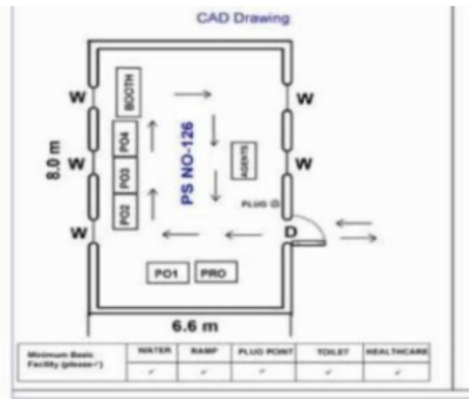

Google Map View

Polling Station Building Front View

Polling Station Front View

Cad View

Key MAP View

1 பெயர் : வேல்முருகன் தந்தை பெயர்: முத்துகுமரன் வீட்டு எண் : 1/5F வயது : 55 பாலினம் : ஆண்	ULN2002749 Photo is available	2 பெயர் : மோகன்குமார் தந்தை பெயர்: ராமலிங்கம் வீட்டு எண் : 2 வயது : 60 பாலினம் : ஆண்	ULN0720284 Photo is available	3 பெயர் : செந்தில் தந்தை பெயர்: சிவலிங்கம் வீட்டு எண் : 2 வயது : 55 பாலினம் : ஆண்	HTP1377282 Photo is available
4 பெயர் : கயல்விழி தந்தை பெயர்: சிவலிங்கம் வீட்டு எண் : 2 வயது : 54 பாலினம் : பெண்	HTP2665065 Photo is available	5 பெயர் : ரேணுகாதேவி கணவர் பெயர்: மோகன்குமார் வீட்டு எண் : 2 வயது : 45 பாலினம் : பெண்	ULN0720292 Photo is available	6 பெயர் : மணி தந்தை பெயர்: மாரியப்பமுதலி வீட்டு எண் : 3 வயது : 78 பாலினம் : ஆண்	ULN1905470 Photo is available
7 பெயர் : ஜானகி கணவர் பெயர்: மணி வீட்டு எண் : 3 வயது : 73 பாலினம் : பெண்	HTP4267811 Photo is available	8 பெயர் : குப்புசாமி தந்தை பெயர்: முனிய முதலியார் வீட்டு எண் : 4 வயது : 73 பாலினம் : ஆண்	HTP1090760 Photo is available	9 பெயர் : வரதராஜன் தந்தை பெயர்: குப்புசாமி வீட்டு எண் : 4 வயது : 51 பாலினம் : ஆண்	HTP1413343 Photo is available
10 பெயர் : மணிகண்டன் தந்தை பெயர்: குப்புசாமி வீட்டு எண் : 4 வயது : 43 பாலினம் : ஆண்	HTP2665016 Photo is available	11 பெயர் : வெற்றிவேல்முருகன் தந்தை பெயர்: அருணாசலம் வீட்டு எண் : 4 வயது : 32 பாலினம் : ஆண்	ULN0881326 Photo is available	12 பெயர் : அருண் தந்தை பெயர்: பொன்முடி வீட்டு எண் : 5 வயது : 42 பாலினம் : ஆண்	HTP2663136 Photo is available
13 பெயர் : நந்தினி கணவர் பெயர்: அருண் வீட்டு எண் : 5 வயது : 30 பாலினம் : பெண்	ULN1079748 Photo is available	14 பெயர் : கண்ணன் தந்தை பெயர்: வெற்றி வீட்டு எண் : 5சி வயது : 49 பாலினம் : ஆண்	ULN2003010 Photo is available	15 பெயர் : காசியம்மாள் கணவர் பெயர்: கண்ணன் வீட்டு எண் : 5சி வயது : 43 பாலினம் : பெண்	ULN2003028 Photo is available
16 பெயர் : சக்தி தந்தை பெயர்: சிவகுமார் வீட்டு எண் : 6/36 வயது : 22 பாலினம் : பெண்	ULN2246486 Photo is available	17 பெயர் : முருகவேல் தந்தை பெயர்: பழனியாண்டி வீட்டு எண் : 8 வயது : 57 பாலினம் : ஆண்	ULN1068188 Photo is available	18 பெயர் : தமிழரசி கணவர் பெயர்: ஆறுமுகம் வீட்டு எண் : 8A வயது : 67 பாலினம் : பெண்	ULN1905496 Photo is available
19 பெயர் : நேரு தந்தை பெயர்: வெங்கடாஜல முதலி வீட்டு எண் : 8A வயது : 61 பாலினம் : ஆண்	HTP1090885 Photo is available	20 பெயர் : பூர்ணிமா கணவர் பெயர்: வினோத்குமார் வீட்டு எண் : 9/32 வயது : 28 பாலினம் : பெண்	ULN2246494 Photo is available	21 பெயர் : சுஸ்மிதா கணவர் பெயர்: சிவராஜ் வீட்டு எண் : 9ஏ/118e வயது : 26 பாலினம் : பெண்	ULN1509157 Photo is available
22 பெயர் : கந்தசாமி தந்தை பெயர்: குஞ்சு முதலியார் வீட்டு எண் : 10 வயது : 73 பாலினம் : ஆண்	ULN1905504 Photo is available	23 பெயர் : லட்சுமி கணவர் பெயர்: கந்தசாமி வீட்டு எண் : 10 வயது : 67 பாலினம் : பெண்	HTP1092014 Photo is available	24 பெயர் : சரவணன் தந்தை பெயர்: ரங்கநாதன் வீட்டு எண் : 10-29 வயது : 56 பாலினம் : ஆண்	ULN1177146 Photo is available
25 பெயர் : தீபலட்சுமி தந்தை பெயர்: ஆறுமுகம் வீட்டு எண் : 10/62 வயது : 28 பாலினம் : பெண்	ULN1187095 Photo is available	26 பெயர் : சரோஜா கணவர் பெயர்: விவேகானந்தன் வீட்டு எண் : 11 வயது : 56 பாலினம் : பெண்	ULN0720367 Photo is available	27 பெயர் : சென்னம்மாள் கணவர் பெயர்: வேல்முருகன் வீட்டு எண் : 11 வயது : 44 பாலினம் : பெண்	ULN0881219 Photo is available
28 பெயர் : தெய்வானை கணவர் பெயர்: பிரபாகரன் வீட்டு எண் : 11 வயது : 34 பாலினம் : பெண்	ULN0720375 Photo is available	29 பெயர் : சதாசிவம் தந்தை பெயர்: குஞ்சு முதலி வீட்டு எண் : 12 வயது : 73 பாலினம் : ஆண்	HTP1090455 Photo is available	30 பெயர் : பூங்கொடி கணவர் பெயர்: சதாசிவம் வீட்டு எண் : 12 வயது : 61 பாலினம் : பெண்	HTP1092022 Photo is available