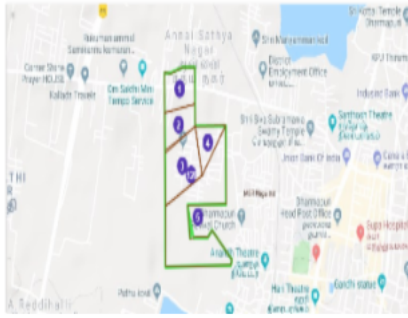

Nazri Naksha