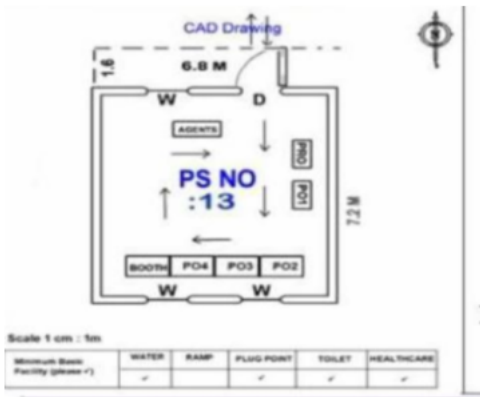

Google Map View

Polling Station Building Front View

Polling Station Front View

Cad View

Key MAP View

சட்டமன்றத் தொகுதியின் எண் மற்றும் பெயர் : 59-தருமபுரி
பிரிவு எண் மற்றும் பெயர் 1-தளவாய்ஹள்ளி (வ,கி) மற்றும் (ஊ), நாகலாபுரம்