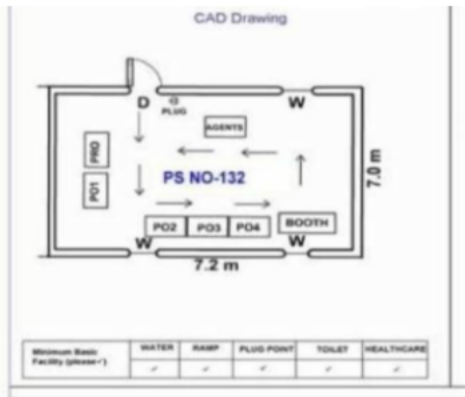

Cad View

Key MAP View