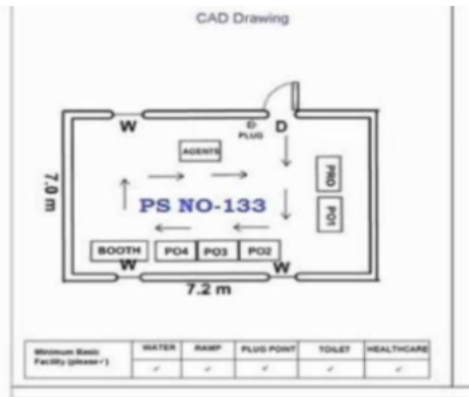

Cad View

Key MAP View