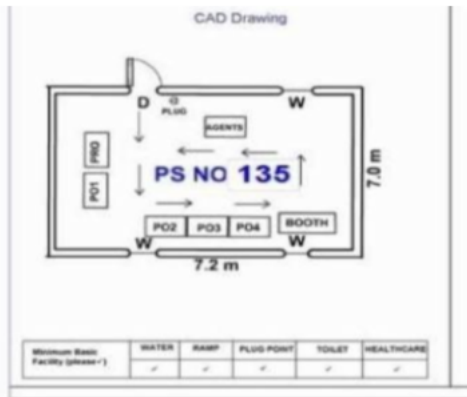

Cad View

Key MAP View