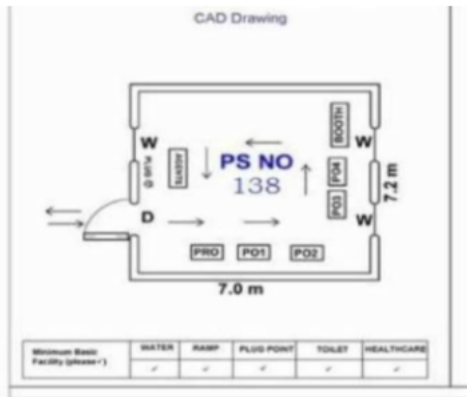

Cad View

Key MAP View