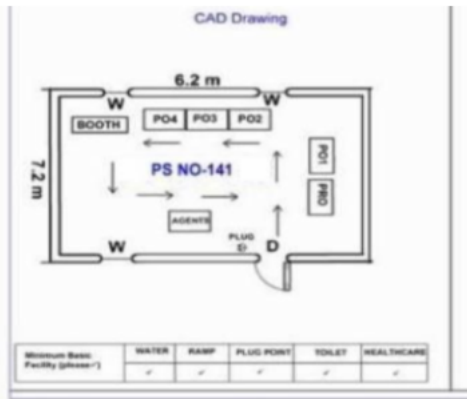

கையொப்பம்

Nazri Naksha

Google Map View

Polling Station Building Front View

Polling Station Front View

Cad View

Key MAP View

சட்டமன்றத் தொகுதியின் எண் மற்றும் பெயர் : 59-தருமபுரி
பிரிவு எண் மற்றும் பெயர் 1-தருமபுரி (ந), வார்டு 23 டி.எம்.துரைசாமி தெரு