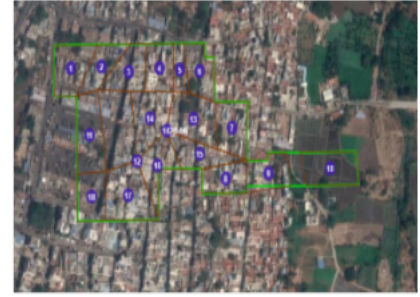

Google Map View