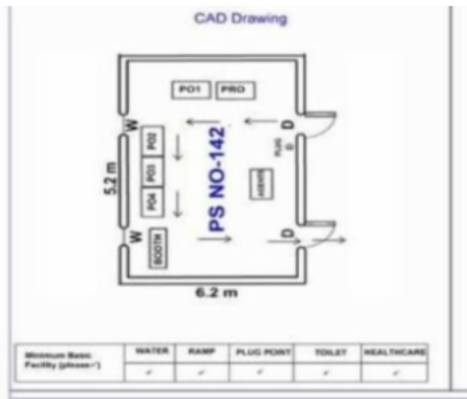

Google Map View

Polling Station Building Front View

Polling Station Front View

Cad View

Key MAP View

1 பெயர் : நிர்மலா கணவர் பெயர்: பாண்டியன் வீட்டு எண் : 1ஏ வயது : 59 பாலினம் : பெண் Photo is available ULN2376085	2 பெயர் : லாவண்ய தந்தை பெயர்: பாண்டியன் வீட்டு எண் : 1 ஏ வயது : 36 பாலினம் : பெண் Photo is available ULN2376069	3 பெயர் : ராகவேந்திரன் தந்தை பெயர்: பாண்டியன் வீட்டு எண் : 1 ஏ வயது : 34 பாலினம் : ஆண் Photo is available ULN2371417
4 பெயர் : சந்தியா கணவர் பெயர்: ராகவேந்திரன் வீட்டு எண் : 1ஏ வயது : 31 பாலினம் : பெண் Photo is available ULN2371375	5 பெயர் : சூடாமணி கணவர் பெயர்: சம்பத் வீட்டு எண் : 1B வயது : 86 பாலினம் : பெண் Photo is available ULN1315340	6 பெயர் : சக்கு கணவர் பெயர்: பாபு வீட்டு எண் : 2 வயது : 73 பாலினம் : பெண் Photo is available ULN1919943
7 பெயர் : மாசி தந்தை பெயர்: பாபு வீட்டு எண் : 2 வயது : 51 பாலினம் : ஆண் Photo is available HTP2706380	8 பெயர் : கீதா கணவர் பெயர்: மாசி வீட்டு எண் : 2 வயது : 45 பாலினம் : பெண் Photo is available ULN1073774	9 பெயர் : சங்கீதா தந்தை பெயர்: பாபு வீட்டு எண் : 2 வயது : 45 பாலினம் : பெண் Photo is available HTP2708154
10 பெயர் : ரேகா கணவர் பெயர்: கார்த்தி வீட்டு எண் : 2/18 வயது : 39 பாலினம் : பெண் Photo is available ULN1481506	11 பெயர் : ரம்சு கணவர் பெயர்: சுப்பிரமணியன் வீட்டு எண் : 4 வயது : 80 பாலினம் : பெண் Photo is available ULN1919968	12 பெயர் : சுந்தரி கணவர் பெயர்: இன்பசேகரன் வீட்டு எண் : 4 வயது : 65 பாலினம் : பெண் Photo is available ULN0729145
13 பெயர் : இன்பசேகரன் தந்தை பெயர்: சுப்பிரமணியன் வீட்டு எண் : 4 வயது : 64 பாலினம் : ஆண் Photo is available ULN0729137	14 பெயர் : நந்தகுமார் தந்தை பெயர்: சுப்பிரமணியன் வீட்டு எண் : 4 வயது : 59 பாலினம் : ஆண் Photo is available ULN1919976	15 பெயர் : விஜயலட்சுமி கணவர் பெயர்: நந்தகுமார் வீட்டு எண் : 4 வயது : 48 பாலினம் : பெண் Photo is available HTP2706869
16 பெயர் : பரதகுமார் தந்தை பெயர்: இன்பசேகரன் வீட்டு எண் : 4 வயது : 34 பாலினம் : ஆண் Photo is available ULN0729152	# 17 பெயர் : சுதாகர் தந்தை பெயர்: சிங்காரவேல் வீட்டு எண் : 7 வயது : 65 பாலினம் : ஆண் Photo is available ULN0231522	# 18 பெயர் : நந்தினி கணவர் பெயர்: சுதாகர் வீட்டு எண் : 7 வயது : 56 பாலினம் : பெண் Photo is available ULN0231530
# 19 பெயர் : ஹரிஹரசுதன் தந்தை பெயர்: சுதாகர் வீட்டு எண் : 7 வயது : 22 பாலினம் : ஆண் Photo is available ULN2212991	# 20 பெயர் : பரணி குமார் எஸ் என் தந்தை பெயர்: சுதாகர் வீட்டு எண் : 7 வயது : 20 பாலினம் : ஆண் Photo is available ULN2344976	21 பெயர் : பிரியதர்ஷினி கணவர் பெயர்: யாதவகிருஷ்ணன் வீட்டு எண் : 5A வயது : 29 பாலினம் : பெண் Photo is available ULN1315381
22 பெயர் : சீனிவாசன் மு தந்தை பெயர்: முரளிதரன் வீட்டு எண் : 5ஏ வயது : 24 பாலினம் : ஆண் Photo is available ULN2439065	23 பெயர் : சரவணன் தந்தை பெயர்: கண்ணு வீட்டு எண் : 6 வயது : 52 பாலினம் : ஆண் Photo is available ULN1923879	24 பெயர் : கலையரசி கணவர் பெயர்: சரவணன் வீட்டு எண் : 6 வயது : 45 பாலினம் : பெண் Photo is available HTP2703254
25 பெயர் : சூபன்ராஜ் தந்தை பெயர்: சரவணன் வீட்டு எண் : 6/33 வயது : 25 பாலினம் : ஆண் Photo is available ULN1439066	26 பெயர் : சுஜிதா தந்தை பெயர்: சரவணன் வீட்டு எண் : 6/33 வயது : 22 பாலினம் : பெண் Photo is available ULN2203537	27 பெயர் : கலாவதி கணவர் பெயர்: கனகராஜ் வீட்டு எண் : 8 வயது : 67 பாலினம் : பெண் Photo is available ULN1920008
28 பெயர் : கார்த்தியாயினி தந்தை பெயர்: கனகராஜ் வீட்டு எண் : 8 வயது : 33 பாலினம் : பெண் Photo is available ULN0530717	29 பெயர் : ஓம்பிரகாஷ் தந்தை பெயர்: செளந்தரராஜன் வீட்டு எண் : 8/32 வயது : 36 பாலினம் : ஆண் Photo is available ULN2116077	30 பெயர் : ரமேஷ் தந்தை பெயர்: கிருஷ்ணன் வீட்டு எண் : 9-2 வயது : 56 பாலினம் : ஆண் Photo is available ULN1181742