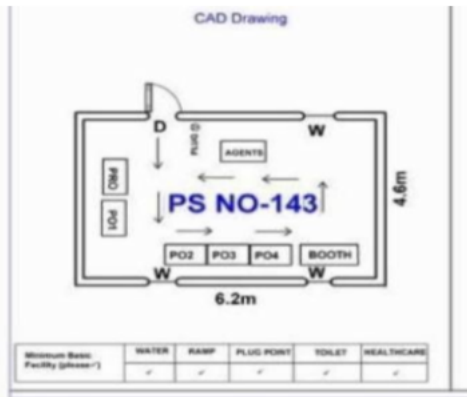

Cad View

Key MAP View