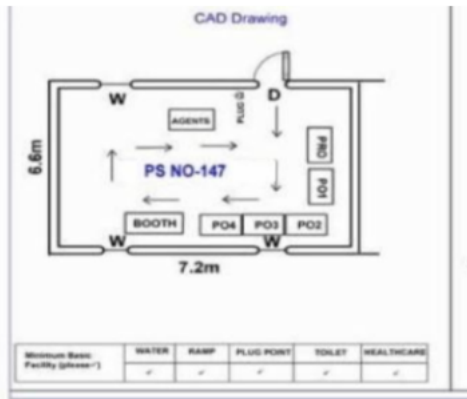

Cad View

Key MAP View