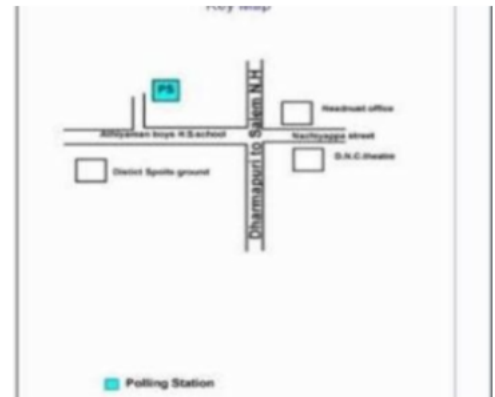

Google Map View

Polling Station Building Front View

Polling Station Front View

Cad View

Key MAP View

1 பெயர் : சரோஜா கணவர் பெயர் : கோவிந்தன் வீட்டு எண் : 1 வயது : 76 பாலினம் : பெண் Photo is available	HTP2742757	2 பெயர் : சிங்காரம் தந்தை பெயர் : பழனி வீட்டு எண் : 1 வயது : 55 பாலினம் : ஆண் Photo is available	HTP1458488	3 பெயர் : சிவகாம சுந்தரி கணவர் பெயர் : சிங்காரம் வீட்டு எண் : 1 வயது : 49 பாலினம் : பெண் Photo is available	HTP1442623
4 பெயர் : பிரியவதனி தந்தை பெயர் : சிங்காரம் வீட்டு எண் : 1/7சி வயது : 26 பாலினம் : பெண் Photo is available	ULN1394360	5 பெயர் : வெங்கடேஷ் தந்தை பெயர் : சிங்காரம் வீட்டு எண் : 1/7சி வயது : 23 பாலினம் : ஆண் Photo is available	ULN2083434	6 பெயர் : பெரியசாமி தந்தை பெயர் : நரசிம்மன் வீட்டு எண் : 1-9 வயது : 50 பாலினம் : ஆண் Photo is available	ULN0738666
7 பெயர் : விஜயலட்சுமி கணவர் பெயர் : பெரியசாமி வீட்டு எண் : 1-9 வயது : 42 பாலினம் : பெண் Photo is available	ULN0738674	8 பெயர் : அருண் குமார் தந்தை பெயர் : பாலகிருஷ்ணன் வீட்டு எண் : 1-29 வயது : 34 பாலினம் : ஆண் Photo is available	ULN0738682	9 பெயர் : தர்ஷினி கணவர் பெயர் : அருண் குமார் வீட்டு எண் : 1/29 வயது : 26 பாலினம் : பெண் Photo is available	ULN2468171
10 பெயர் : ஜெயப்பிரியா தந்தை பெயர் : சங்கரன் வீட்டு எண் : 1/29 வயது : 24 பாலினம் : பெண் Photo is available	ULN2113215	11 பெயர் : சாவித்திரி கணவர் பெயர் : கணேசன் வீட்டு எண் : 1-29D வயது : 33 பாலினம் : பெண் Photo is available	ULN1314012	12 பெயர் : ரசிகப்பிரியா தந்தை பெயர் : கருணாகரன் வீட்டு எண் : 1ஏ வயது : 27 பாலினம் : பெண் Photo is available	ULN1480888
13 பெயர் : அபிநயா தந்தை பெயர் : கருணாகரன் வீட்டு எண் : 1-A வயது : 30 பாலினம் : பெண் Photo is available	ULN1000264	14 பெயர் : நதியா கணவர் பெயர் : பாரதிகண்ணன் வீட்டு எண் : 2 வயது : 39 பாலினம் : பெண் Photo is available	ULN1180157	15 பெயர் : வரதராஜ் தந்தை பெயர் : அழகிரி வீட்டு எண் : 2-28 வயது : 56 பாலினம் : ஆண் Photo is available	ULN1313881
16 பெயர் : சாந்தி கணவர் பெயர் : வரதராஜ் வீட்டு எண் : 2-28 வயது : 44 பாலினம் : பெண் Photo is available	ULN1313899	17 பெயர் : பிரவீன் செ தந்தை பெயர் : செல்வம் வீட்டு எண் : 2/28 வயது : 21 பாலினம் : ஆண் Photo is available	ULN2385185	18 பெயர் : ருக்குமணி கணவர் பெயர் : கிருஷ்ணன் வீட்டு எண் : 2-30E வயது : 50 பாலினம் : பெண் Photo is available	ULN0596973
19 பெயர் : அர்ச்சுனா தந்தை பெயர் : கிருஷ்ணன் வீட்டு எண் : 2-30E வயது : 41 பாலினம் : பெண் Photo is available	ULN0596841	20 பெயர் : தீபா கணவர் பெயர் : செந்தில்குமார் வீட்டு எண் : 3 வயது : 44 பாலினம் : பெண் Photo is available	ULN0967026	21 பெயர் : பிரவீன்குமார் பழனிசாமி தந்தை பெயர் : பழனிசாமி வீட்டு எண் : 3 வயது : 28 பாலினம் : ஆண் Photo is available	ULN1180256
22 பெயர் : வாசுகிராணி கணவர் பெயர் : கணேஷ் வீட்டு எண் : 3/142 வயது : 40 பாலினம் : பெண் Photo is available	ULN0897983	23 பெயர் : சின்னராஜ் தந்தை பெயர் : பெருமாள் வீட்டு எண் : 4 வயது : 74 பாலினம் : ஆண் Photo is available	HTP4653945	24 பெயர் : முத்துகுமார் தந்தை பெயர் : பூபால் வீட்டு எண் : 4 வயது : 58 பாலினம் : ஆண் Photo is available	ULN1913896
25 பெயர் : வாசுகி கணவர் பெயர் : முத்துகுமார் வீட்டு எண் : 4 வயது : 56 பாலினம் : பெண் Photo is available	ULN1913904	26 பெயர் : சதீஷ் தந்தை பெயர் : சின்னராஜ் வீட்டு எண் : 4 வயது : 46 பாலினம் : ஆண் Photo is available	HTP4653978	27 பெயர் : கார்த்திக் தந்தை பெயர் : சின்னராஜ் வீட்டு எண் : 4 வயது : 44 பாலினம் : ஆண் Photo is available	HTP4653952
28 பெயர் : முத்தழகன் தந்தை பெயர் : முத்துக்குமார் வீட்டு எண் : 4 வயது : 38 பாலினம் : ஆண் Photo is available	HTP4693362	29 பெயர் : முத்துராஜ் தந்தை பெயர் : முத்துக்குமார் வீட்டு எண் : 4 வயது : 36 பாலினம் : ஆண் Photo is available	HTP4693354	30 பெயர் : அமுதா கணவர் பெயர் : சின்னராஜ் வீட்டு எண் : 4-27K1 வயது : 61 பாலினம் : பெண் Photo is available	ULN0446203