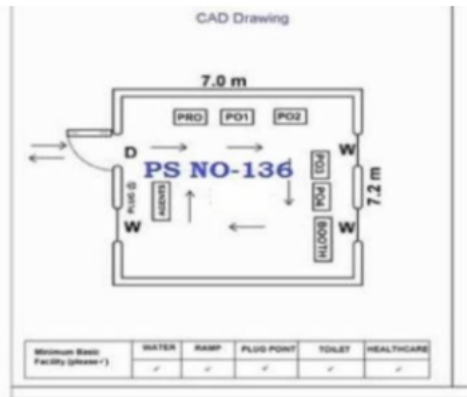

Google Map View

Polling Station Building Front View

Polling Station Front View

Cad View

Key MAP View

1 பெயர் : சரோஜா கணவர் பெயர் : கோவிந்தன் வீட்டு எண் : 1 வயது : 76 பாலினம் : பெண் Photo is available	HTP2742757	2 பெயர் : சிங்காரம் தந்தை பெயர் : பழனி வீட்டு எண் : 1 வயது : 55 பாலினம் : ஆண் Photo is available	HTP1458488	3 பெயர் : சிவகாம சுந்தரி கணவர் பெயர் : சிங்காரம் வீட்டு எண் : 1 வயது : 49 பாலினம் : பெண் Photo is available	HTP1442623
4 பெயர் : பிரியவதனி தந்தை பெயர் : சிங்காரம் வீட்டு எண் : 1/7சி வயது : 26 பாலினம் : பெண் Photo is available	ULN1394360	5 பெயர் : வெங்கடேஷ் தந்தை பெயர் : சிங்காரம் வீட்டு எண் : 1/7சி வயது : 23 பாலினம் : ஆண் Photo is available	ULN2083434	6 பெயர் : பெரியசாமி தந்தை பெயர் : நரசிம்மன் வீட்டு எண் : 1-9 வயது : 50 பாலினம் : ஆண் Photo is available	ULN0738666
7 பெயர் : விஜயலட்சுமி கணவர் பெயர் : பெரியசாமி வீட்டு எண் : 1-9 வயது : 42 பாலினம் : பெண் Photo is available	ULN0738674	8 பெயர் : அருண் குமார் தந்தை பெயர் : பாலகிருஷ்ணன் வீட்டு எண் : 1-29 வயது : 34 பாலினம் : ஆண் Photo is available	ULN0738682	9 பெயர் : தர்ஷினி கணவர் பெயர் : அருண் குமார் வீட்டு எண் : 1/29 வயது : 26 பாலினம் : பெண் Photo is available	ULN2468171
10 பெயர் : ஜெயப்பிரியா தந்தை பெயர் : சங்கரன் வீட்டு எண் : 1/29 வயது : 24 பாலினம் : பெண் Photo is available	ULN2113215	11 பெயர் : சாவித்திரி கணவர் பெயர் : கணேசன் வீட்டு எண் : 1-29D வயது : 33 பாலினம் : பெண் Photo is available	ULN1314012	12 பெயர் : ரசிகப்பிரியா தந்தை பெயர் : கருணாகரன் வீட்டு எண் : 1ஏ வயது : 27 பாலினம் : பெண் Photo is available	ULN1480888
13 பெயர் : அபிநயா தந்தை பெயர் : கருணாகரன் வீட்டு எண் : 1-A வயது : 30 பாலினம் : பெண் Photo is available	ULN1000264	14 பெயர் : நதியா கணவர் பெயர் : பாரதிகண்ணன் வீட்டு எண் : 2 வயது : 39 பாலினம் : பெண் Photo is available	ULN1180157	15 பெயர் : வரதராஜ் தந்தை பெயர் : அழகிரி வீட்டு எண் : 2-28 வயது : 56 பாலினம் : ஆண் Photo is available	ULN1313881
16 பெயர் : சாந்தி கணவர் பெயர் : வரதராஜ் வீட்டு எண் : 2-28 வயது : 44 பாலினம் : பெண் Photo is available	ULN1313899	17 பெயர் : பிரவீன் செ தந்தை பெயர் : செல்வம் வீட்டு எண் : 2/28 வயது : 21 பாலினம் : ஆண் Photo is available	ULN2385185	18 பெயர் : ருக்குமணி கணவர் பெயர் : கிருஷ்ணன் வீட்டு எண் : 2-30E வயது : 50 பாலினம் : பெண் Photo is available	ULN0596973
19 பெயர் : அர்ச்சுனா தந்தை பெயர் : கிருஷ்ணன் வீட்டு எண் : 2-30E வயது : 41 பாலினம் : பெண் Photo is available	ULN0596841	20 பெயர் : தீபா கணவர் பெயர் : செந்தில்குமார் வீட்டு எண் : 3 வயது : 44 பாலினம் : பெண் Photo is available	ULN0967026	21 பெயர் : பிரவீன்குமார் பழனிசாமி தந்தை பெயர் : பழனிசாமி வீட்டு எண் : 3 வயது : 28 பாலினம் : ஆண் Photo is available	ULN1180256
22 பெயர் : வாசுகிராணி கணவர் பெயர் : கணேஷ் வீட்டு எண் : 3/142 வயது : 40 பாலினம் : பெண் Photo is available	ULN0897983	23 பெயர் : சின்னராஜ் தந்தை பெயர் : பெருமாள் வீட்டு எண் : 4 வயது : 74 பாலினம் : ஆண் Photo is available	HTP4653945	24 பெயர் : முத்துகுமார் தந்தை பெயர் : பூபால் வீட்டு எண் : 4 வயது : 58 பாலினம் : ஆண் Photo is available	ULN1913896
25 பெயர் : வாசுகி கணவர் பெயர் : முத்துகுமார் வீட்டு எண் : 4 வயது : 56 பாலினம் : பெண் Photo is available	ULN1913904	26 பெயர் : சதீஷ் தந்தை பெயர் : சின்னராஜ் வீட்டு எண் : 4 வயது : 46 பாலினம் : ஆண் Photo is available	HTP4653978	27 பெயர் : கார்த்திக் தந்தை பெயர் : சின்னராஜ் வீட்டு எண் : 4 வயது : 44 பாலினம் : ஆண் Photo is available	HTP4653952
28 பெயர் : முத்தழகன் தந்தை பெயர் : முத்துக்குமார் வீட்டு எண் : 4 வயது : 38 பாலினம் : ஆண் Photo is available	HTP4693362	29 பெயர் : முத்துராஜ் தந்தை பெயர் : முத்துக்குமார் வீட்டு எண் : 4 வயது : 36 பாலினம் : ஆண் Photo is available	HTP4693354	30 பெயர் : அமுதா கணவர் பெயர் : சின்னராஜ் வீட்டு எண் : 4-27K1 வயது : 61 பாலினம் : பெண் Photo is available	ULN0446203