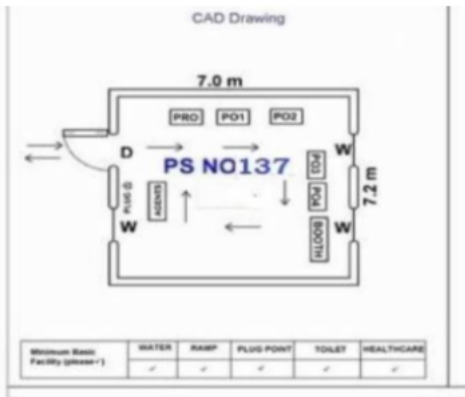

வாக்காளர் பதிவு அலுவலரின்
கையொப்பம்

Nazri Naksha

Google Map View

Polling Station Building Front View

Polling Station Front View

Cad View

Key MAP View

1 பெயர் : பாலு தந்தை பெயர் : கிருஷ்ணமுதலியார் வீட்டு எண் : 1 வயது : 69 பாலினம் : ஆண் Photo is available	HTP2590289	2 பெயர் : சேகர் தந்தை பெயர் : ராமநாதன் வீட்டு எண் : 2 வயது : 63 பாலினம் : ஆண் Photo is available	HTP2745990	3 பெயர் : லட்சுமி கணவர் பெயர் : சேகர் வீட்டு எண் : 2 வயது : 59 பாலினம் : பெண் Photo is available	HTP2745982
4 பெயர் : காயத்திரி தந்தை பெயர் : முனுசாமி வீட்டு எண் : 2/5ஏ வயது : 30 பாலினம் : பெண் Photo is available	ULN0946228	5 பெயர் : பாலு தந்தை பெயர் : கந்தசாமி வீட்டு எண் : 2A வயது : 59 பாலினம் : ஆண் Photo is available	ULN1917152	6 பெயர் : ராஜேஸ்வரி கணவர் பெயர் : சக்திவேல் வீட்டு எண் : 5-A1 வயது : 38 பாலினம் : பெண் Photo is available	ULN1245919
7 பெயர் : முத்துகருப்பன் தந்தை பெயர் : சேகர் வீட்டு எண் : 5B வயது : 34 பாலினம் : ஆண் Photo is available	ULN0580902	8 பெயர் : பாக்கியலட்சுமி கணவர் பெயர் : துரைசாமி வீட்டு எண் : 7 வயது : 73 பாலினம் : பெண் Photo is available	HTP1409556	9 பெயர் : அண்ணாதுரை தந்தை பெயர் : துரைசாமி வீட்டு எண் : 7 வயது : 58 பாலினம் : ஆண் Photo is available	ULN1510429
10 பெயர் : அமலா கணவர் பெயர் : அண்ணாதுரை வீட்டு எண் : 7 வயது : 55 பாலினம் : பெண் Photo is available	HTP1387018	11 பெயர் : சீனிவாசன் தந்தை பெயர் : அண்ணாதுரை வீட்டு எண் : 7-3A வயது : 27 பாலினம் : ஆண் Photo is available	ULN1354216	12 பெயர் : பிரணவ் தந்தை பெயர் : அண்ணாதுரை வீட்டு எண் : 7/3 ஏ வயது : 19 பாலினம் : ஆண் Photo is available	ULN2447480
13 பெயர் : சொர்ணசுந்தரம் கணவர் பெயர் : கோபால் வீட்டு எண் : 8 வயது : 76 பாலினம் : பெண் Photo is available	HTP2742328	14 பெயர் : சக்திவேல் தந்தை பெயர் : கோபால் வீட்டு எண் : 8 வயது : 53 பாலினம் : ஆண் Photo is available	HTP2742252	15 பெயர் : பாலாமணி தந்தை பெயர் : பூமணி கவுண்டர் வீட்டு எண் : 8/5 வயது : 69 பாலினம் : ஆண் Photo is available	ULN2491595
16 பெயர் : கௌரி கணவர் பெயர் : பாலமணி வீட்டு எண் : 8/5 வயது : 53 பாலினம் : பெண் Photo is available	ULN2491587	17 பெயர் : சைனாஜ் கணவர் பெயர் : இப்ராஹிம் வீட்டு எண் : 9 வயது : 66 பாலினம் : பெண் Photo is available	HTP1120138	18 பெயர் : பக்கீர் முகமது தந்தை பெயர் : இப்ராஹீம் வீட்டு எண் : 9 வயது : 43 பாலினம் : ஆண் Photo is available	HTP2744415
19 பெயர் : சாதிக்காட்சா தந்தை பெயர் : இப்ராஹீம் வீட்டு எண் : 9-15 வயது : 49 பாலினம் : ஆண் Photo is available	HTP4694253	20 பெயர் : சப்னாபேகம் தந்தை பெயர் : இப்ராஹீம் வீட்டு எண் : 9-15 வயது : 38 பாலினம் : பெண் Photo is available	ULN0075564	21 பெயர் : கோவிந்தம்மாள் கணவர் பெயர் : மணி வீட்டு எண் : 12 வயது : 66 பாலினம் : பெண் Photo is available	ULN1917194
22 பெயர் : முருகன் தந்தை பெயர் : மணி வீட்டு எண் : 12 வயது : 52 பாலினம் : ஆண் Photo is available	ULN1917202	23 பெயர் : செல்வம் தந்தை பெயர் : மணி வீட்டு எண் : 12 வயது : 51 பாலினம் : ஆண் Photo is available	HTP3482452	24 பெயர் : ராதா தந்தை பெயர் : மணி வீட்டு எண் : 12 வயது : 45 பாலினம் : பெண் Photo is available	HTP2743532
25 பெயர் : ஜெயந்தி கணவர் பெயர் : ஆனந்தகுமார் வீட்டு எண் : 12 வயது : 35 பாலினம் : பெண் Photo is available	ULN1129329	26 பெயர் : சாந்தி கணவர் பெயர் : கிருஷ்ணன் வீட்டு எண் : 12-W வயது : 58 பாலினம் : பெண் Photo is available	ULN0161166	27 பெயர் : ஆனந்தகுமார் தந்தை பெயர் : கிருஷ்ணன் வீட்டு எண் : 12-W வயது : 42 பாலினம் : ஆண் Photo is available	ULN0078634
28 பெயர் : லார்த்தி கணவர் பெயர் : தாமஸ் வீட்டு எண் : 13-1 வயது : 71 பாலினம் : பெண் Photo is available	ULN1917210	29 பெயர் : ஜமாலுதீன் தந்தை பெயர் : மன்னன் வீட்டு எண் : 14 வயது : 50 பாலினம் : ஆண் Photo is available	ULN2001113	30 பெயர் : பஸிலாத் கணவர் பெயர் : ஜமாலுதீன் வீட்டு எண் : 14 வயது : 47 பாலினம் : பெண் Photo is available	ULN2001105