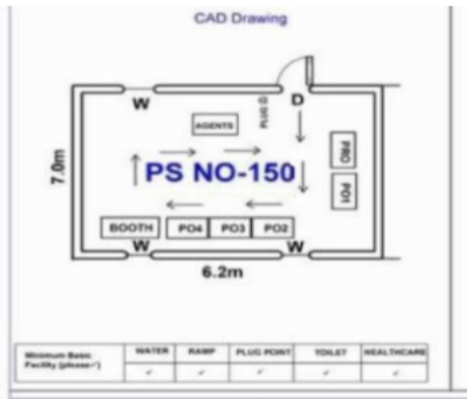

வாக்காளர் பதிவு அலுவலரின்
கையொப்பம்

Nazri Naksha

Google Map View

Polling Station Building Front View

Polling Station Front View

Cad View

Key MAP View

1 பெயர் : வள்ளி கணவர் பெயர்: அண்ணாமலை வீட்டு எண் : 1 வயது : 71 பாலினம் : பெண் Photo is available ULN1553486	2 பெயர் : செல்வராஜி தந்தை பெயர்: முனிசாமி வீட்டு எண் : 1 வயது : 65 பாலினம் : ஆண் Photo is available HTP2743383	3 பெயர் : சாந்தி கணவர் பெயர்: செல்வராஜி வீட்டு எண் : 1 வயது : 55 பாலினம் : பெண் Photo is available ULN1553494
4 பெயர் : ஜெயந்தி கணவர் பெயர்: பச்சியப்பன் வீட்டு எண் : 1 வயது : 49 பாலினம் : பெண் Photo is available ULN0740175	5 பெயர் : சாந்தி கணவர் பெயர்: சரவணன் வீட்டு எண் : 1 வயது : 44 பாலினம் : பெண் Photo is available HTP2743334	6 பெயர் : லட்சுமணன் தந்தை பெயர்: சீனிவாசன் வீட்டு எண் : 1 வயது : 44 பாலினம் : ஆண் Photo is available ULN0740126
7 பெயர் : வெற்றிசெல்வம் தாயின் பெயர்: பழனியம்மாள் வீட்டு எண் : 1 வயது : 36 பாலினம் : ஆண் Photo is available ULN0740209	8 பெயர் : ஷீலா கணவர் பெயர்: நீதிராஜா வீட்டு எண் : 1 வயது : 34 பாலினம் : பெண் Photo is available ULN0351569	9 பெயர் : வெற்றி செல்யன் தந்தை பெயர்: தருமன் வீட்டு எண் : 1 வயது : 31 பாலினம் : ஆண் Photo is available ULN0740183
10 பெயர் : வெற்றிகளேஷ் தாயின் பெயர்: பழனியம்மாள் வீட்டு எண் : 1 வயது : 31 பாலினம் : ஆண் Photo is available ULN0740191	11 பெயர் : முருகன் தந்தை பெயர்: சின்னன்னன் வீட்டு எண் : 1-51 வயது : 59 பாலினம் : ஆண் Photo is available ULN0581223	12 பெயர் : பாரதி கணவர் பெயர்: திருகுமரேசன் வீட்டு எண் : 1-52-A வயது : 38 பாலினம் : பெண் Photo is available ULN0030171
13 பெயர் : அருண்குமார் தந்தை பெயர்: செல்வராஜி வீட்டு எண் : 1-54 வயது : 36 பாலினம் : ஆண் Photo is available ULN0740217	14 பெயர் : சரண்யா தாயின் பெயர்: சாந்தி வீட்டு எண் : 1/54 வயது : 25 பாலினம் : பெண் Photo is available ULN2382224	15 பெயர் : சரண் ச தந்தை பெயர்: சரவணன் வீட்டு எண் : 1/54 வயது : 20 பாலினம் : ஆண் Photo is available ULN2478303
16 பெயர் : வண்ணமதி தந்தை பெயர்: சண்முகம் வீட்டு எண் : 1/54ஏ வயது : 24 பாலினம் : பெண் Photo is available ULN2086155	17 பெயர் : சன்மதி தந்தை பெயர்: சண்முகம் வீட்டு எண் : 1/54ஏ வயது : 22 பாலினம் : பெண் Photo is available ULN2207694	18 பெயர் : விஷ்ணு பிரகாஷ் தந்தை பெயர்: கார்த்திபிரகாஷ் வீட்டு எண் : 1/525 N-10 வயது : 25 பாலினம் : ஆண் Photo is available ULN1998160
19 பெயர் : மேகலா கணவர் பெயர்: செல்வதுரை வீட்டு எண் : 2-D வயது : 37 பாலினம் : பெண் Photo is available ULN0898858	20 பெயர் : ஈஸ்வரி கணவர் பெயர்: மாது வீட்டு எண் : 3 வயது : 58 பாலினம் : பெண் Photo is available HTP2743151	21 பெயர் : சத்யபாலா தந்தை பெயர்: கோபால் வீட்டு எண் : 3/53 வயது : 29 பாலினம் : பெண் Photo is available ULN1441542
#2 22 பெயர் : பார்த்திபன் மாது தாயின் பெயர்: ஈஸ்வரி வீட்டு எண் : 3-54B வயது : 36 பாலினம் : ஆண் Photo is available ULN0557520	23 பெயர் : நவின்குமார் தந்தை பெயர்: சின்னராஜி வீட்டு எண் : 3-1670 வயது : 43 பாலினம் : ஆண் Photo is available HTP3482916	24 பெயர் : பாலாஜி தந்தை பெயர்: ஜெகதீசன் வீட்டு எண் : 3ஏ/103ஏ வயது : 21 பாலினம் : ஆண் Photo is available ULN2243848
25 பெயர் : ஆகாஷ் தந்தை பெயர்: ராஜன் வீட்டு எண் : 4ஏ வயது : 24 பாலினம் : ஆண் Photo is available ULN2086122	26 பெயர் : கணேஷ் தந்தை பெயர்: உமாபதி வீட்டு எண் : 4B வயது : 43 பாலினம் : ஆண் Photo is available ULN2123487	27 பெயர் : சத்தியநாராயணமூர்த்தி தந்தை பெயர்: நாகராஜன் வீட்டு எண் : 5-42 வயது : 39 பாலினம் : ஆண் Photo is available ULN1248871
28 பெயர் : அம்சா கணவர் பெயர்: சத்தியநாராயணமூர்த்தி வீட்டு எண் : 5-42 வயது : 35 பாலினம் : பெண் Photo is available ULN1248889	29 பெயர் : அஜீத்குமார் தந்தை பெயர்: மாது வீட்டு எண் : 6-19A வயது : 29 பாலினம் : ஆண் Photo is available ULN1317478	30 பெயர் : சிலம்பரசன் தந்தை பெயர்: கலையசரன் வீட்டு எண் : 6A-19 வயது : 32 பாலினம் : ஆண் Photo is available ULN0645978