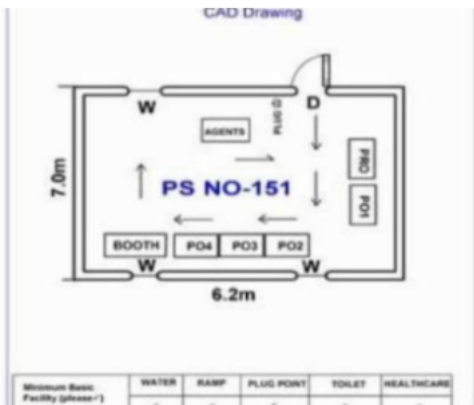

வாக்காளர் பதிவு அலுவலரின்
கையொப்பம்

Nazri Naksha

Google Map View

Polling Station Building Front View

Polling Station Front View

Cad View

Key MAP View

1 பெயர் : சிவாஜி தந்தை பெயர்: காவேரி வீட்டு எண் : 1 வயது : 57 பாலினம் : ஆண் Photo is available ULN0581876	2 பெயர் : கோபாலகிருஷ்ணன் தந்தை பெயர்: ராகவேந்திரராவ் வீட்டு எண் : 1-35 வயது : 64 பாலினம் : ஆண் Photo is available ULN0967273	3 பெயர் : வைஜெயந்திமாலா தாயின் பெயர்: கோபாலகிருஷ்ணன் வீட்டு எண் : 1-35 வயது : 59 பாலினம் : பெண் Photo is available ULN0967265
4 பெயர் : விக்னேஷ் தந்தை பெயர்: கோபாலகிருஷ்ணன் வீட்டு எண் : 1-35 வயது : 31 பாலினம் : ஆண் Photo is available ULN0967281	5 பெயர் : கோமதி கணவர் பெயர்: அரிவாளி வீட்டு எண் : 2 வயது : 44 பாலினம் : பெண் Photo is available HTP4654570	6 பெயர் : கீதா கணவர் பெயர்: சந்திரசேகர் வீட்டு எண் : 2-1 வயது : 46 பாலினம் : பெண் Photo is available ULN0167866
7 பெயர் : முனுசாமி தந்தை பெயர்: மேச்சேரி வீட்டு எண் : 2-34J வயது : 77 பாலினம் : ஆண் Photo is available ULN0605220	8 பெயர் : பாலாஜி தந்தை பெயர்: தண்டபாளி வீட்டு எண் : 2-34S-5 வயது : 37 பாலினம் : ஆண் Photo is available ULN0167882	9 பெயர் : சரசு கணவர் பெயர்: முனுசாமி வீட்டு எண் : 2-345 வயது : 71 பாலினம் : பெண் Photo is available ULN0900142
10 பெயர் : சித்தநாதன் தந்தை பெயர்: சிவம் வீட்டு எண் : 3-1161 வயது : 40 பாலினம் : ஆண் Photo is available ULN0605212	11 பெயர் : ராஜா தந்தை பெயர்: வரதராஜீலு வீட்டு எண் : 5 வயது : 64 பாலினம் : ஆண் Photo is available ULN0449827	12 பெயர் : கோவிந்தசாமி தந்தை பெயர்: பெருமான் வீட்டு எண் : 6 வயது : 82 பாலினம் : ஆண் Photo is available HTP3483633
13 பெயர் : நீலா கணவர் பெயர்: கோவிந்தசாமி வீட்டு எண் : 6 வயது : 67 பாலினம் : பெண் Photo is available HTP3483625	14 பெயர் : சரவணன் தந்தை பெயர்: கோவிந்தசாமி வீட்டு எண் : 6 வயது : 52 பாலினம் : ஆண் Photo is available HTP3483617	15 பெயர் : சாம்ராஜ் தந்தை பெயர்: கோவிந்தசாமி வீட்டு எண் : 6 வயது : 49 பாலினம் : ஆண் Photo is available HTP2752533
16 பெயர் : அருள் தந்தை பெயர்: கோவிந்தசாமி வீட்டு எண் : 6 வயது : 40 பாலினம் : ஆண் Photo is available HTP2752525	17 பெயர் : பழனிமாமன் கணவர் பெயர்: சாம்ராஜ் வீட்டு எண் : 6 வயது : 39 பாலினம் : பெண் Photo is available ULN1249150	18 பெயர் : ஜெகன் தந்தை பெயர்: கோவிந்தசாமி வீட்டு எண் : 6-30 வயது : 43 பாலினம் : ஆண் Photo is available ULN1130731
19 பெயர் : மோகனவள்ளி கணவர் பெயர்: முருகேசன் வீட்டு எண் : 6-34G வயது : 60 பாலினம் : பெண் Photo is available ULN1029420	20 பெயர் : கார்த்திகா தந்தை பெயர்: முருகேசன் வீட்டு எண் : 6-34G வயது : 37 பாலினம் : பெண் Photo is available ULN1029412	21 பெயர் : லோகநாயகி தந்தை பெயர்: முருகேசன் வீட்டு எண் : 6-34G வயது : 33 பாலினம் : பெண் Photo is available ULN1029404
22 பெயர் : ஜவஹர் தந்தை பெயர்: விஜய குமார் வீட்டு எண் : 6 ஜி வயது : 34 பாலினம் : ஆண் Photo is available ULN0524264	23 பெயர் : நித்யா கணவர் பெயர்: அன்பழகன் வீட்டு எண் : 7A வயது : 47 பாலினம் : பெண் Photo is available HTP4694782	24 பெயர் : தட்சயா தந்தை பெயர்: அன்பழகன் வீட்டு எண் : 7ஏ வயது : 22 பாலினம் : பெண் Photo is available ULN2215911
25 பெயர் : சேதுராஜ் தந்தை பெயர்: செல்வராஜ் வீட்டு எண் : 9A வயது : 38 பாலினம் : ஆண் Photo is available HTP4654547	26 பெயர் : முத்துசிபிராஜ் தந்தை பெயர்: செல்வராஜ் வீட்டு எண் : 9A வயது : 33 பாலினம் : ஆண் Photo is available ULN0741504	27 பெயர் : ரகுபதி ராகவன் தந்தை பெயர்: செல்வராஜ் வீட்டு எண் : 11-A வயது : 62 பாலினம் : ஆண் Photo is available ULN0350470
28 பெயர் : விஜயலட்சுமி கணவர் பெயர்: ரகுபதிராகவன் வீட்டு எண் : 11-A வயது : 60 பாலினம் : பெண் Photo is available ULN1555648	29 பெயர் : ஹரிசந்த் தந்தை பெயர்: ரகுபதிராகவன் வீட்டு எண் : 11-A வயது : 30 பாலினம் : ஆண் Photo is available ULN0896522	30 பெயர் : விஜயகுமார் தந்தை பெயர்: வீரராகவன் வீட்டு எண் : 11B வயது : 56 பாலினம் : ஆண் Photo is available ULN1482777