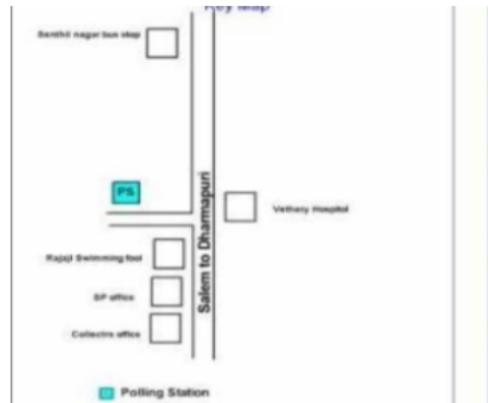

Cad View

Key MAP View