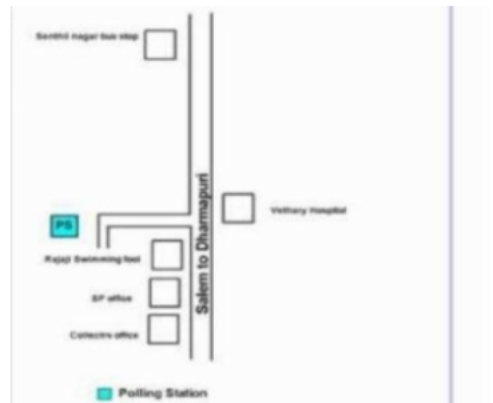

Cad View

Key MAP View