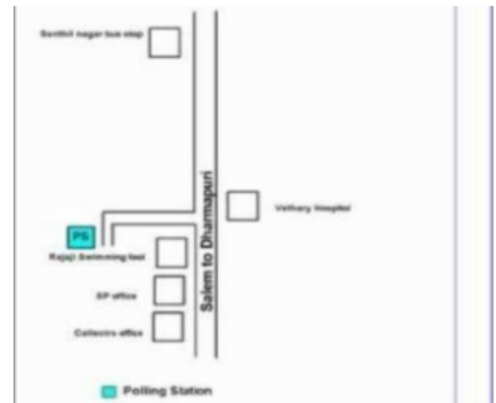

Cad View

Key MAP View