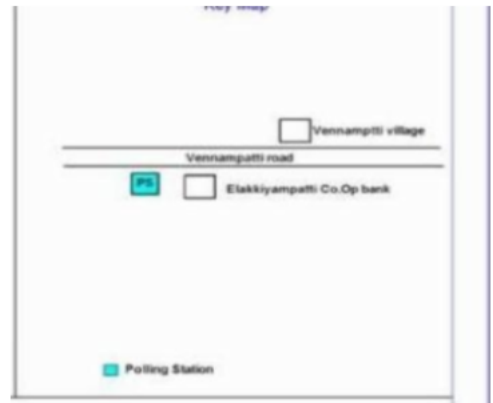

Google Map View

Polling Station Building Front View

Polling Station Front View

Cad View

Key MAP View

1 பெயர் : நாகராஜ் தந்தை பெயர்: கோவிந்தன் வீட்டு எண் : 1 வயது : 82 பாலினம் : ஆண்	ULN0087288 Photo is available	2 பெயர் : வசந்தகுமார் தந்தை பெயர்: மாணிக்கம் வீட்டு எண் : 1 வயது : 49 பாலினம் : ஆண்	ULN0908210 Photo is available	3 பெயர் : ஜீபல்க்கலமென்ட் தந்தை பெயர்: சுந்தர்சிங் வீட்டு எண் : 1-5A வயது : 31 பாலினம் : ஆண்	ULN0907998 Photo is available
4 பெயர் : நாகராஜ் தந்தை பெயர்: சின்னசாமி வீட்டு எண் : 1-8C வயது : 52 பாலினம் : ஆண்	ULN0087783 Photo is available	5 பெயர் : ஜெயசுதா கணவர் பெயர்: நாகராஜ் வீட்டு எண் : 1-8C வயது : 46 பாலினம் : பெண்	ULN0087775 Photo is available	6 பெயர் : அருண் பிரதாப் தந்தை பெயர்: நாகராஜ் வீட்டு எண் : 1-8C வயது : 29 பாலினம் : ஆண்	ULN1250869 Photo is available
7 பெயர் : ரமா கணவர் பெயர்: அசோகன் வீட்டு எண் : 1-11B வயது : 49 பாலினம் : பெண்	ULN0458943 Photo is available	8 பெயர் : ஷாமினி தந்தை பெயர்: அசோகன் வீட்டு எண் : 1-11-B வயது : 29 பாலினம் : பெண்	ULN1083385 Photo is available	9 பெயர் : மைத்ரேயி தந்தை பெயர்: அசோகன் வீட்டு எண் : 1/11-பீ வயது : 24 பாலினம் : பெண்	ULN2088409 Photo is available
10 பெயர் : ரீபிகா . கணவர் பெயர்: லோகேஸ்வரன் . வீட்டு எண் : 1/17 வயது : 25 பாலினம் : பெண்	ULN2171049 Photo is available	11 பெயர் : மாலாஇந்து கணவர் பெயர்: பார்த்திபன் வீட்டு எண் : 1-23 வயது : 38 பாலினம் : பெண்	ULN1083484 Photo is available	12 பெயர் : பிரியலட்சுமி கணவர் பெயர்: செல்வம் வீட்டு எண் : 1/24 பீ வயது : 49 பாலினம் : பெண்	ULN0907923 Photo is available
13 பெயர் : சித்தேஸ்வரன் தந்தை பெயர்: சித்தலிங்கம் வீட்டு எண் : 1/25பீ வயது : 55 பாலினம் : ஆண்	ULN0203638 Photo is available	14 பெயர் : தேவராஜன் தந்தை பெயர்: காளியப்பன் வீட்டு எண் : 1-31 வயது : 83 பாலினம் : ஆண்	HTP2535805 Photo is available	15 பெயர் : முனியம்மாள் கணவர் பெயர்: தேவராஜன் வீட்டு எண் : 1-31A வயது : 73 பாலினம் : பெண்	HTP2535813 Photo is available
16 பெயர் : சுதர்சன் தந்தை பெயர்: தேவராஜன் வீட்டு எண் : 1-31A வயது : 48 பாலினம் : ஆண்	HTP3379302 Photo is available	17 பெயர் : ரேவதி தந்தை பெயர்: தேவராஜன் வீட்டு எண் : 1-31A வயது : 45 பாலினம் : பெண்	HTP3379310 Photo is available	18 பெயர் : சந்தானம் கணவர் பெயர்: சுதர்சன் வீட்டு எண் : 1-31ஏ வயது : 41 பாலினம் : பெண்	ULN2034163 Photo is available
19 பெயர் : கிங்ஸ்டன்ஜோசுவா தந்தை பெயர்: அன்னல்ஷியாமலா வீட்டு எண் : 1-32 வயது : 56 பாலினம் : ஆண்	ULN0087403 Photo is available	20 பெயர் : ஷக்ஜீத் தந்தை பெயர்: ஷாஜகான் வீட்டு எண் : 1-35 வயது : 38 பாலினம் : ஆண்	ULN0235671 Photo is available	21 பெயர் : கலைவாணி தந்தை பெயர்: ராமமூர்த்தி வீட்டு எண் : 1-43 வயது : 29 பாலினம் : பெண்	ULN1083427 Photo is available
#2 22 பெயர் : ஓம்சாந்தி ஜெயராமன் தந்தை பெயர்: ஜெயராமன் வீட்டு எண் : 1-44 வயது : 27 பாலினம் : பெண்	ULN1319862 Photo is available	23 பெயர் : சாயிதாபேகம் இதரர் பெயர்: மஸ்கர் வீட்டு எண் : 1-56 வயது : 36 பாலினம் : பெண்	ULN0203828 Photo is available	24 பெயர் : தில்லைநாயகி கணவர் பெயர்: விஜயகுமார் வீட்டு எண் : 1-56C வயது : 55 பாலினம் : பெண்	HTP3462959 Photo is available
25 பெயர் : ஜெய்பூர் ர தந்தை பெயர்: ரங்கநாதன் வீட்டு எண் : 1-56 டி வயது : 21 பாலினம் : பெண்	ULN2352540 Photo is available	26 பெயர் : புவனேஸ்வரி கணவர் பெயர்: ரங்கநாதன் வீட்டு எண் : 1-56-D வயது : 40 பாலினம் : பெண்	ULN0907774 Photo is available	27 பெயர் : ஞானவேல் தந்தை பெயர்: ராஜன் வீட்டு எண் : 1-58 வயது : 51 பாலினம் : ஆண்	HTP1045947 Photo is available
28 பெயர் : மாதேஸ்வரன் தந்தை பெயர்: இராஜன் வீட்டு எண் : 1-58 வயது : 51 பாலினம் : ஆண்	ULN1250836 Photo is available	29 பெயர் : பாரதி கணவர் பெயர்: செங்குட்டுவன் வீட்டு எண் : 1-60 வயது : 48 பாலினம் : பெண்	ULN1083476 Photo is available	30 பெயர் : கவியரசு தந்தை பெயர்: செங்குட்டுவன் வீட்டு எண் : 1-60 வயது : 32 பாலினம் : ஆண்	ULN1083468 Photo is available