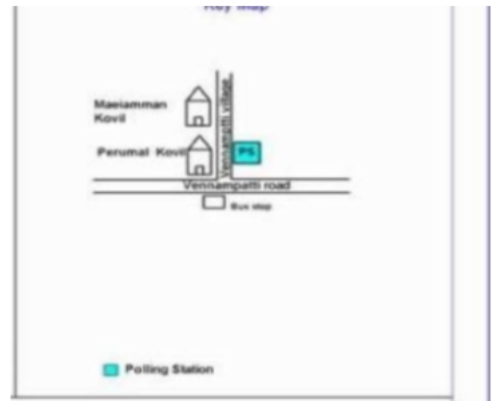

Key MAP View